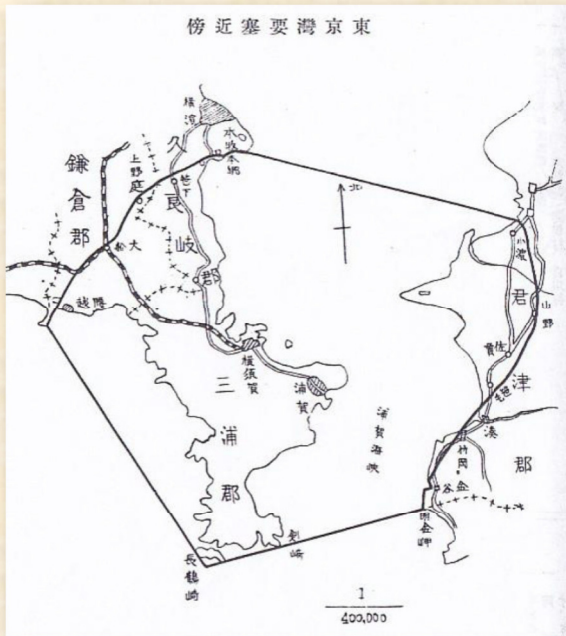

# 東京湾要塞地帯区域だった「笹下」

一 一  
 一 黒線以内ニ含有シ及ヒ之ニ跨カル郡市町村  
 一 神奈川縣武藏國久良岐郡 本牧村、根岸村、屏風浦  
 一 村、大川村、日下村、金澤村、六浦莊村  
 一 同 相模國鎌倉郡 永野村、本郷村、鎌倉町、  
 一 豊田村、小坂村、長尾村、玉繩村、村岡村、深澤村、  
 一 腰越津村、川口村  
 一 同 三浦郡 全部  
 一 千葉縣上總國君津郡 波岡村、八重原村、周南村、  
 一 周西村、貞元村、青堀村、飯野村、吉野村、富津  
 一 村、大貫村、佐貫村、港町、竹岡村、金谷村

東京湾要塞近傍図 明治32年発布「要塞地帯法規定」より

「笹下」や「日下村」の名称がある！