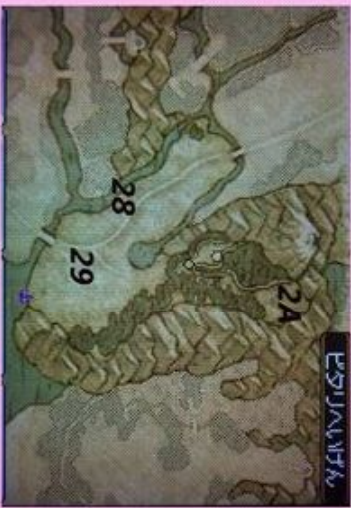

コオロ口地方

西セトシユスタイン

東セトシユスタイン

エラノイ地方

ほろひのみり

東バカセリヤ地方

西バカセリヤ地方

テコウターネとろ

カノコ地方

カノコ地方

バシム地方

カノコ地方

ヒカリかいがん

あめのしま

カヒナさほく

テコウ地方