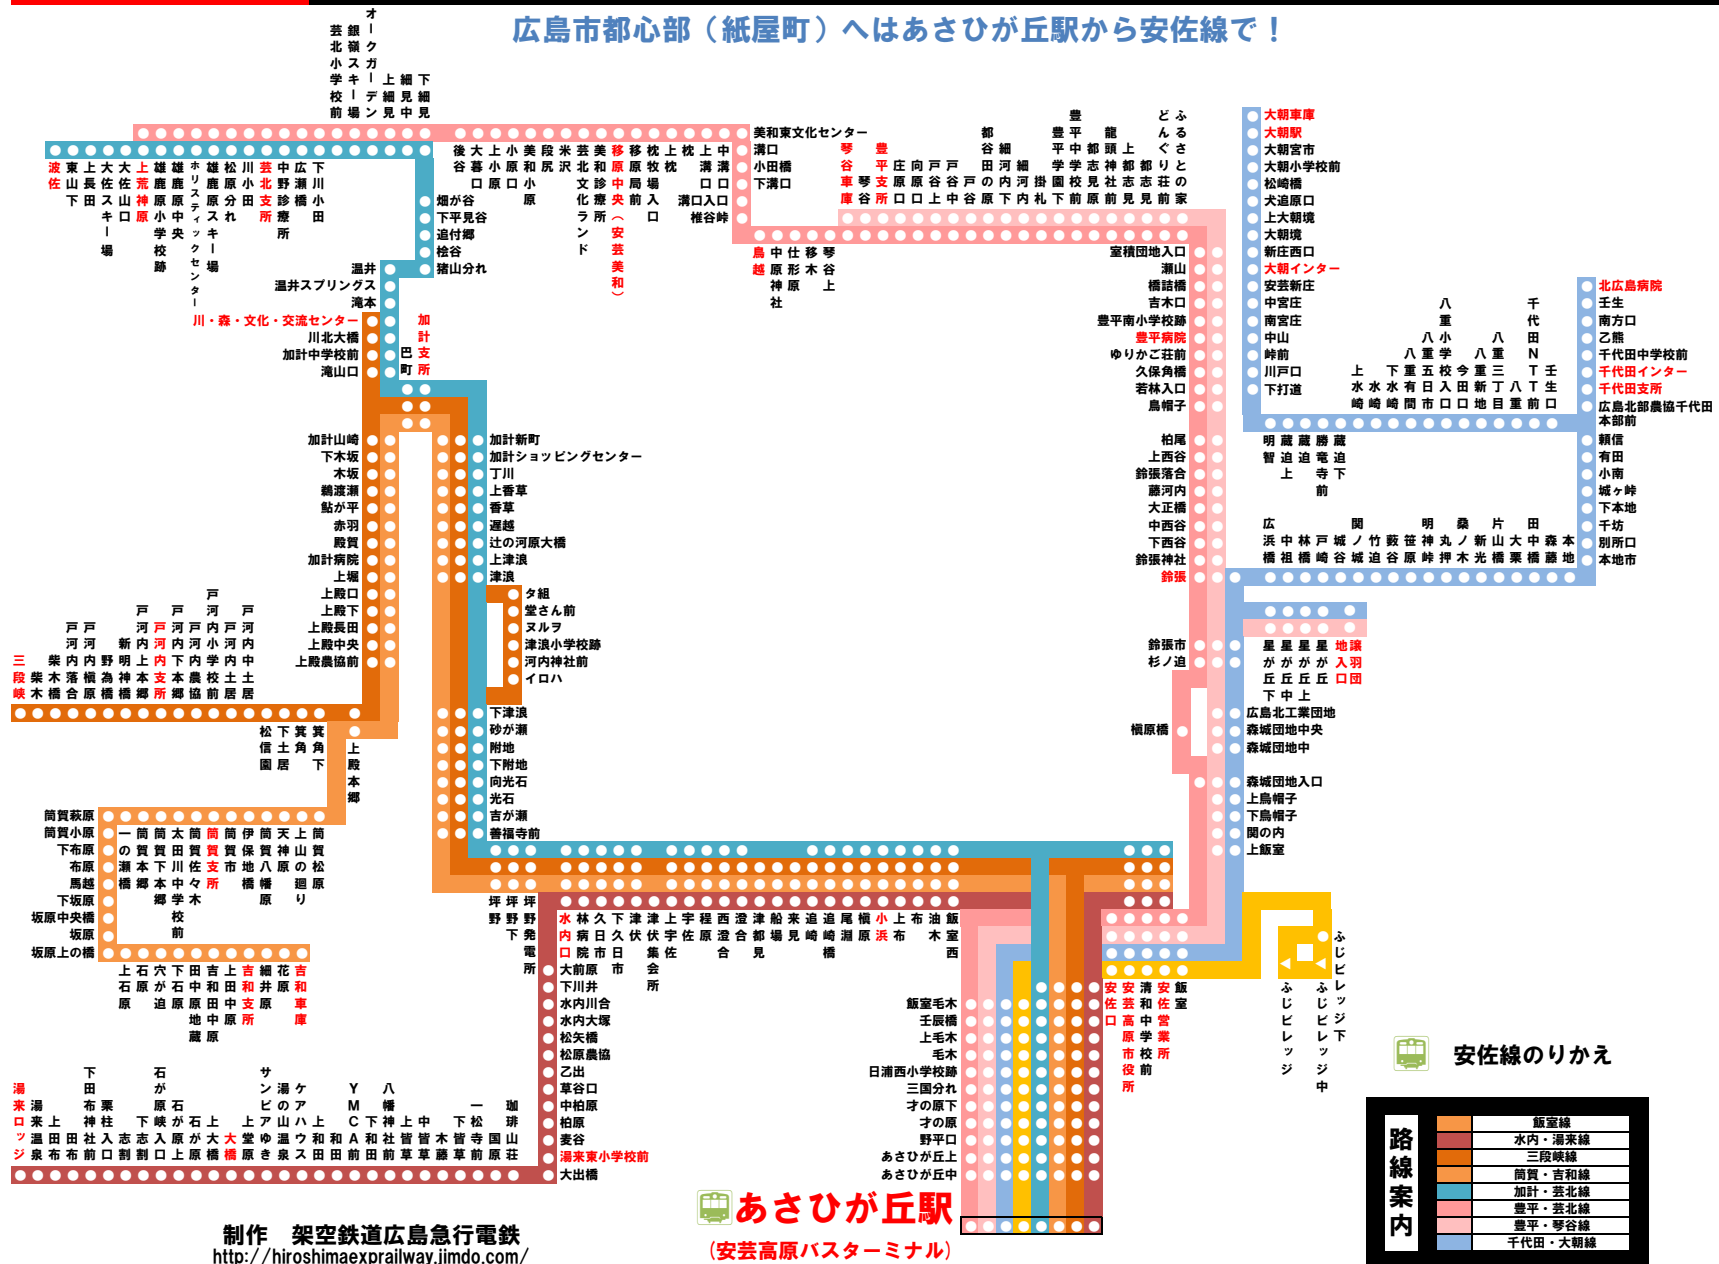

架空

広急バス安芸高原 路線図

広島市都心部（紙屋町）へはあさひが丘駅から安佐線で！

制作 架空鉄道広島急行電鉄
<http://hiroshimaexpressrailway.jimdo.com/>

あさひが丘駅
 (安芸高原バスターミナル)

安佐線のりかえ

飯室線
水内・湯来線
三段線
簡賀・吉和線
加計・雲北線
豊平・雲北線
豊平・琴谷線
千代田・大朝線