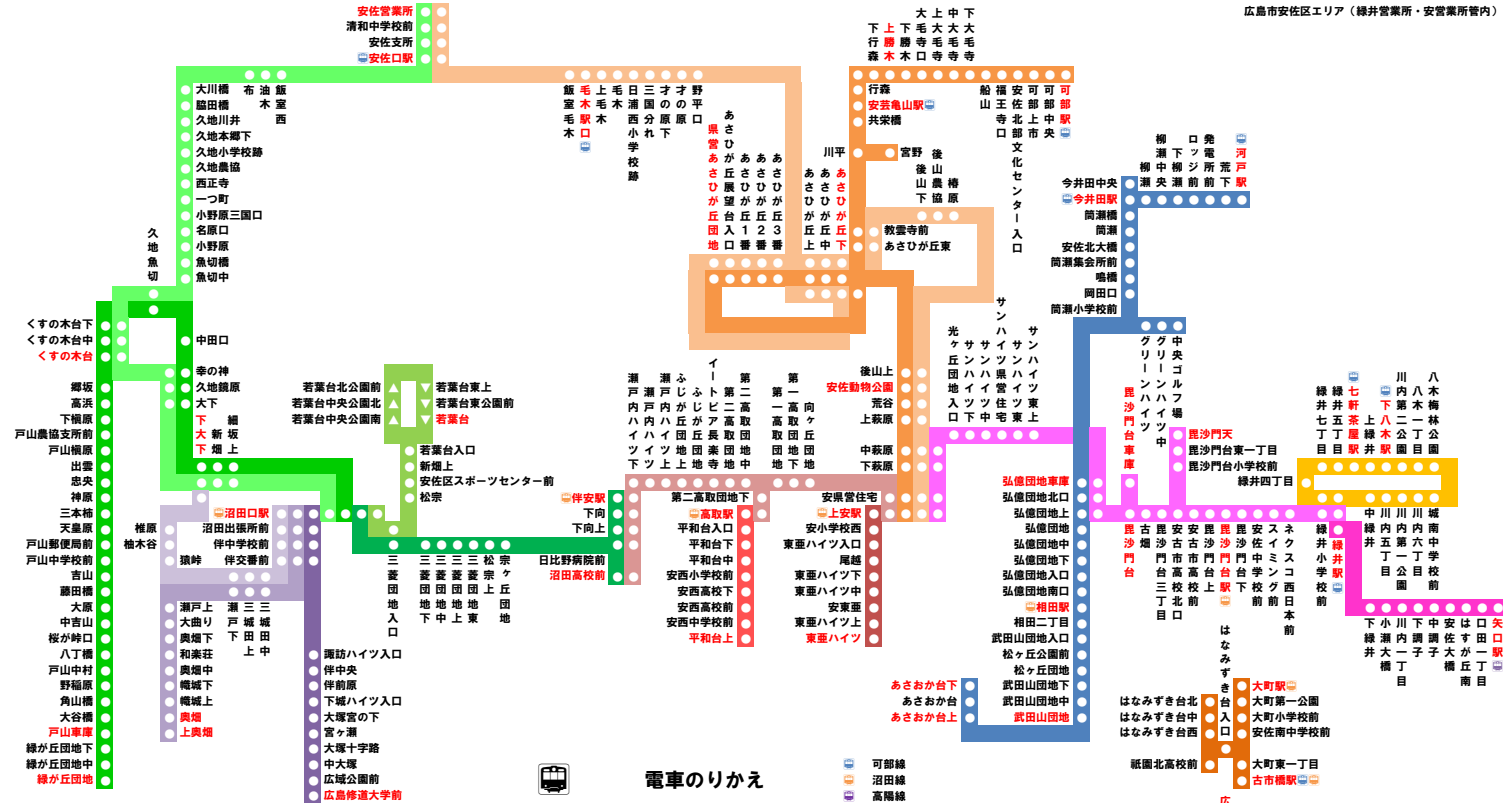

広島都心部（紙屋町・八丁堀）へは広島急行電鉄が便利！

広島市安佐区エリア（緑井営業所・安営業所管内）

電車のりかえ 可部線 沼田線 高福線

※ 春日野線・鹿沙門台サンハイツ線・あさひが丘線・平和台線・若葉台くすの木台線では深夜バスを運行しております。23時以降に起点を出発するバスが対象で運賃が2倍になります（定期券利用でも差額を頂きます）。
※ 可部線の終電出発後に広島駅・八丁堀・紙屋町から上行バス（緑井駅・サンハイツ経由）・鹿沙門台行き（緑井駅経由）・春日野行きの深夜バスを運行しております。是非ご利用ください。
※ 弘徳線（沼津・柳瀬方面）は平日・土曜日の朝夕のみの運行です。平日・土曜日の日中と日曜日祝日の終日はジャンボタクシーにより目的地の付近までお送りいたします。予約が必要ですのでご利用の際には勝手営業所に電話をおかけください。

Table with 5 columns: 路線名 (Route Name), 運行会社 (Operator), 運行本数 (平日日中目安) (Operating Frequency (Normal Weekday Midday)), and 営業所 (Office). It lists various bus routes and their details.