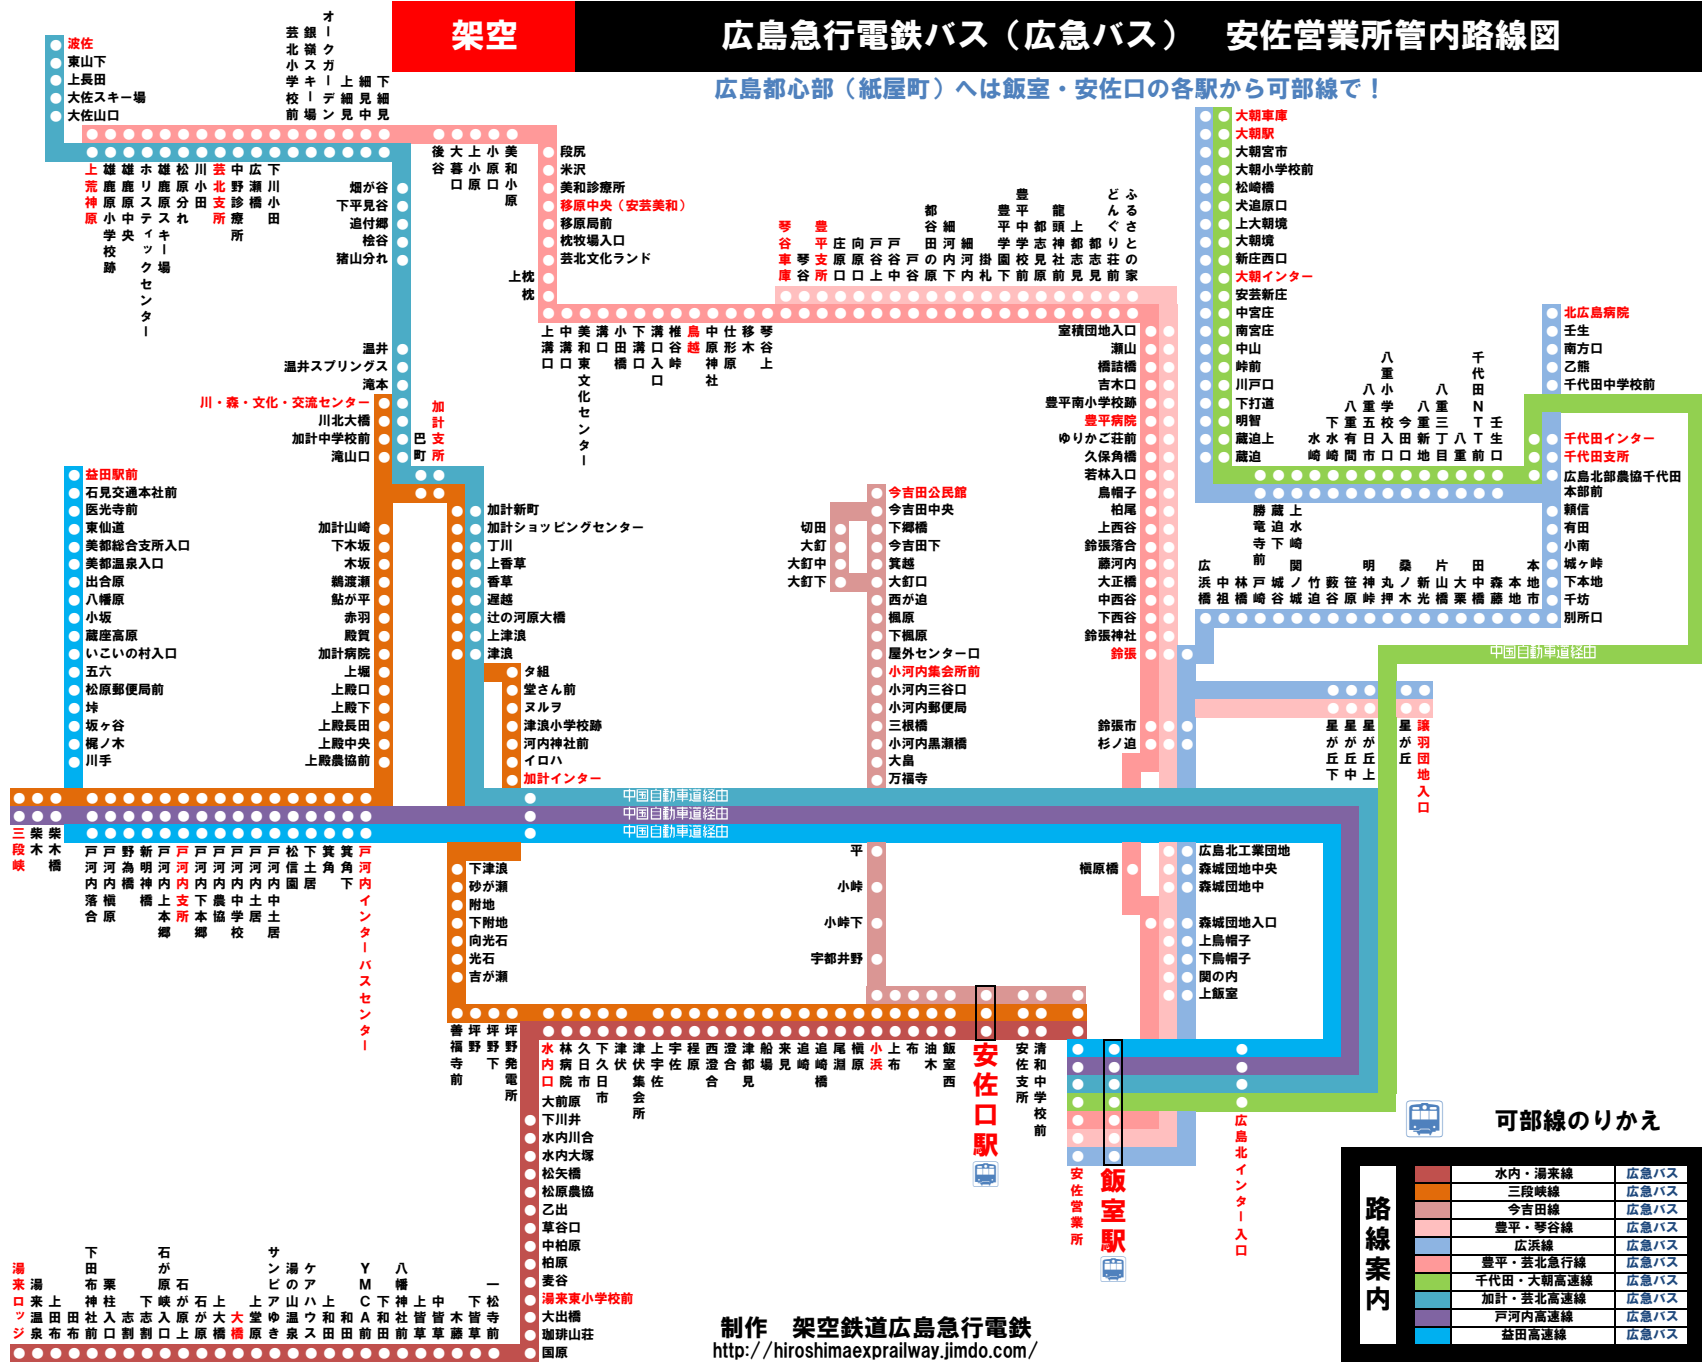

架空

広島急行電鉄バス（広急バス） 安佐営業所管内路線図

広島都心部（紙屋町）へは飯室・安佐口の各駅から可部線で！

可部線のりかえ

路線案内	バス
水内・湯来線	広島バス
三段峠線	広島バス
今吉田線	広島バス
豊平・琴谷線	広島バス
広浜線	広島バス
豊平・芸北急行線	広島バス
千代田・大朝高速線	広島バス
加計・芸北高速線	広島バス
戸河内高速線	広島バス
益田高速線	広島バス