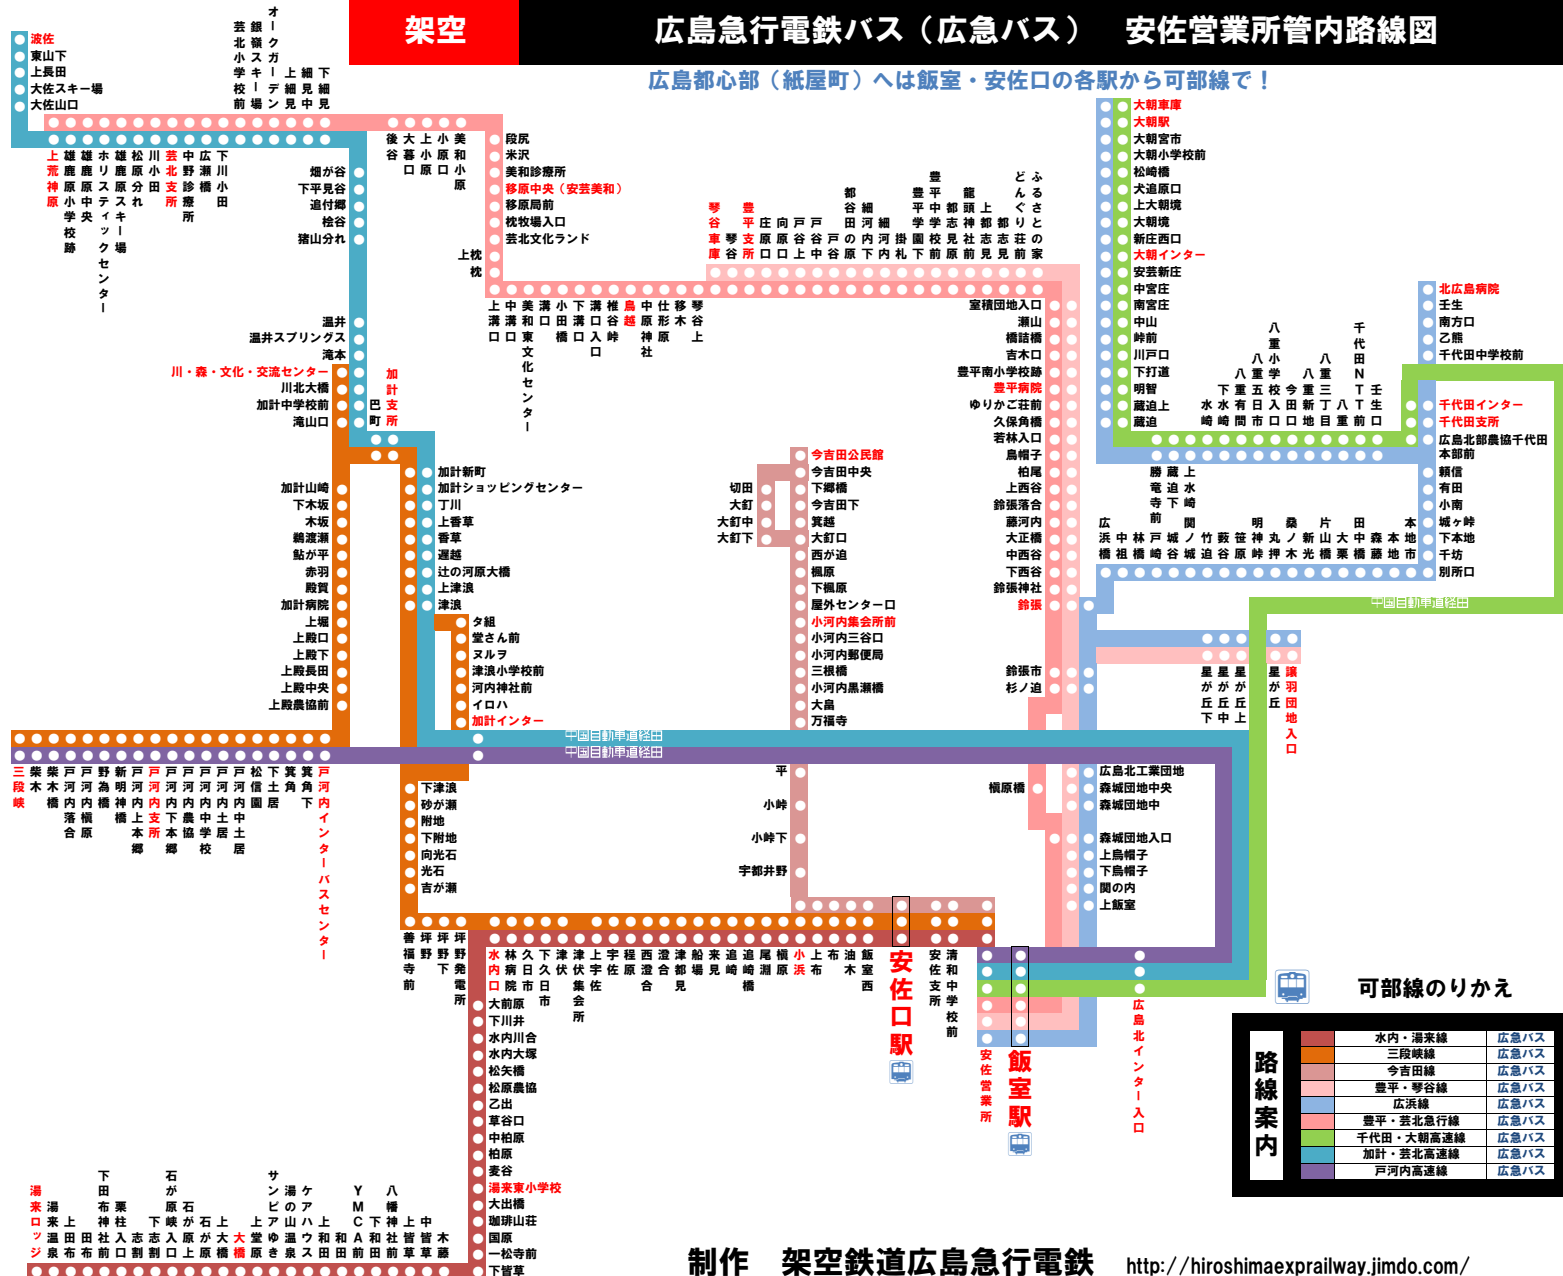

架空

広島急行電鉄バス（広急バス） 安佐営業所管内路線図

広島都心部（紙屋町）へは飯室・安佐口の各駅から可部線で！

可部線のりかえ

路線案内	バス
水内・湯来線	広島バス
三段峡線	広島バス
今吉田線	広島バス
豊平・琴谷線	広島バス
広派線	広島バス
豊平・豊北急行線	広島バス
千代田・大朝高速線	広島バス
加計・豊北高速線	広島バス
戸河内高速線	広島バス