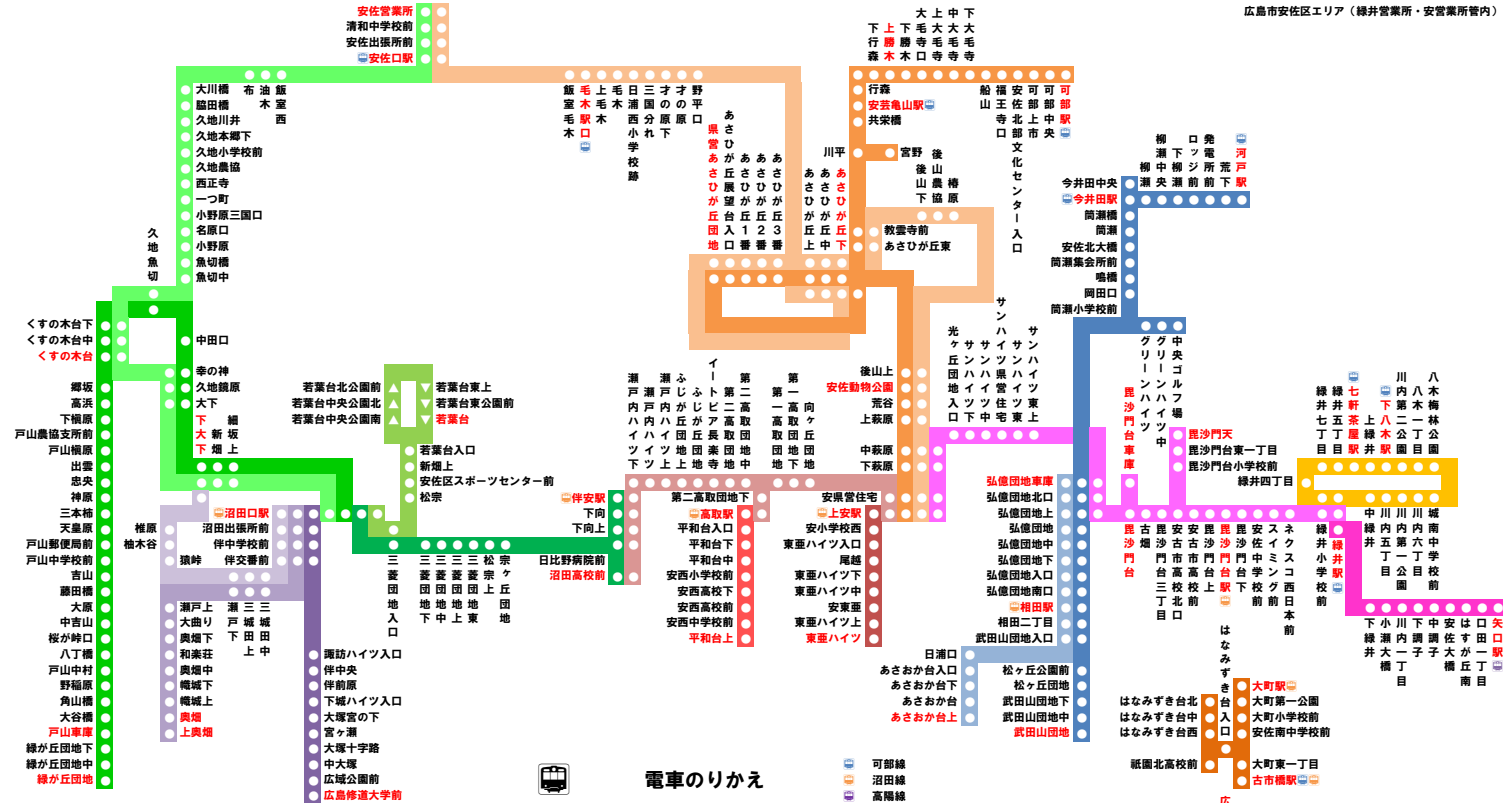

広島都心部（紙屋町・八丁堀）へは広島急行電鉄が便利！

広島市安佐区エリア（緑井営業所・安営業所管内）

電車のりかえ 可部線 沼田線 高橋線

※ 春日野線・鹿沙門台サンハイツ線・あさひが丘線・平和台線では深夜バスを運行してあります。23時以降に起点を出発するバスが対象で運賃が2倍になります（定期券利用でも差額を頂きます）。
※ 可部線の終端出発後に広島駅・八丁堀・紙屋町から上行き（緑井駅・サンハイツ経由）・鹿沙門台行き（緑井駅経由）・春日野行きの深夜バスを運行しております。是非ご利用ください。
※ 山本東亜ハイツ線・紙園団地線・大町循環線・弘徳線（簡瀬・柳瀬方面）・あさおか台線・権原線は平日・土曜日の朝夕のみの運行です。平日・土曜日の日中と日曜日祝日の終日はジャンボタクシーにより目的地の付近までお送りいたします。予約が必要ですのでご利用の際は緑井営業所（山本東亜ハイツ線、紙園団地線、大町循環線）、安営業所（あさおか台線、権原線）または勝木営業所（弘徳線）に電話をおかけください。

Table with columns: 路線名 (Route Name), 運行会社 (Operator), 運行本数 (平日日中目安) (Operating Frequency (Normal Weekday/Daytime)), and 備考 (Remarks). It lists various bus routes and their frequencies.