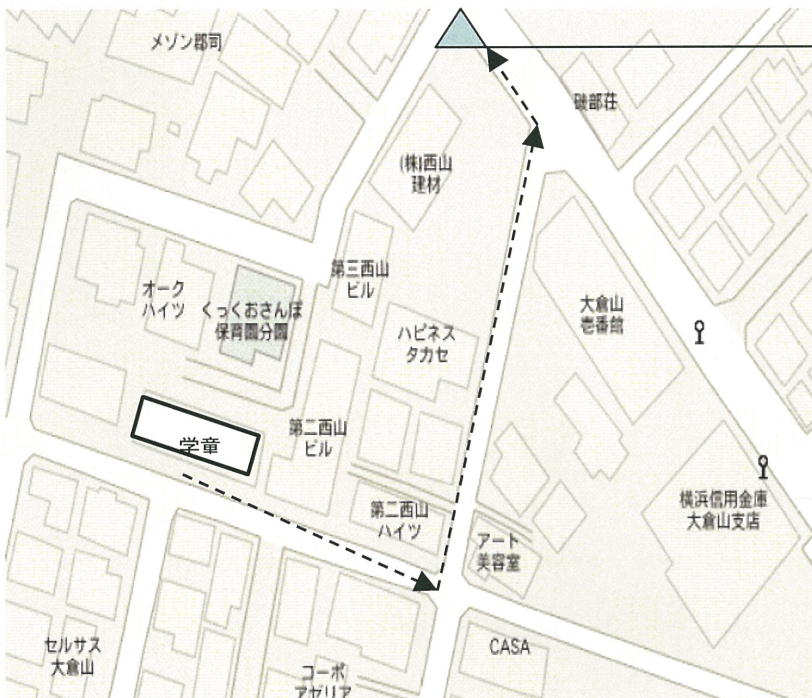

自転車の止め方のお願い

<自転車の止め方について、学童の近隣の方より苦情が出ております。>

学童の入口付近に自転車を駐輪すると、学童前のT字路を曲がる自動車の通行の妨げとなりますので、以前より駐輪禁止区域とさせていただきます。

学童へ自転車でお越しの方は、必ず次の点に注意して駐輪していただきますようお願いいたします。

1. 送り迎え時の注意点

×のところは短時間でも駐輪禁止

○のところは短時間のみ駐輪可能

2. 保護者会開催時の駐輪場

※保護者会開催日のみ17:00～駐輪場として使用可能

以上