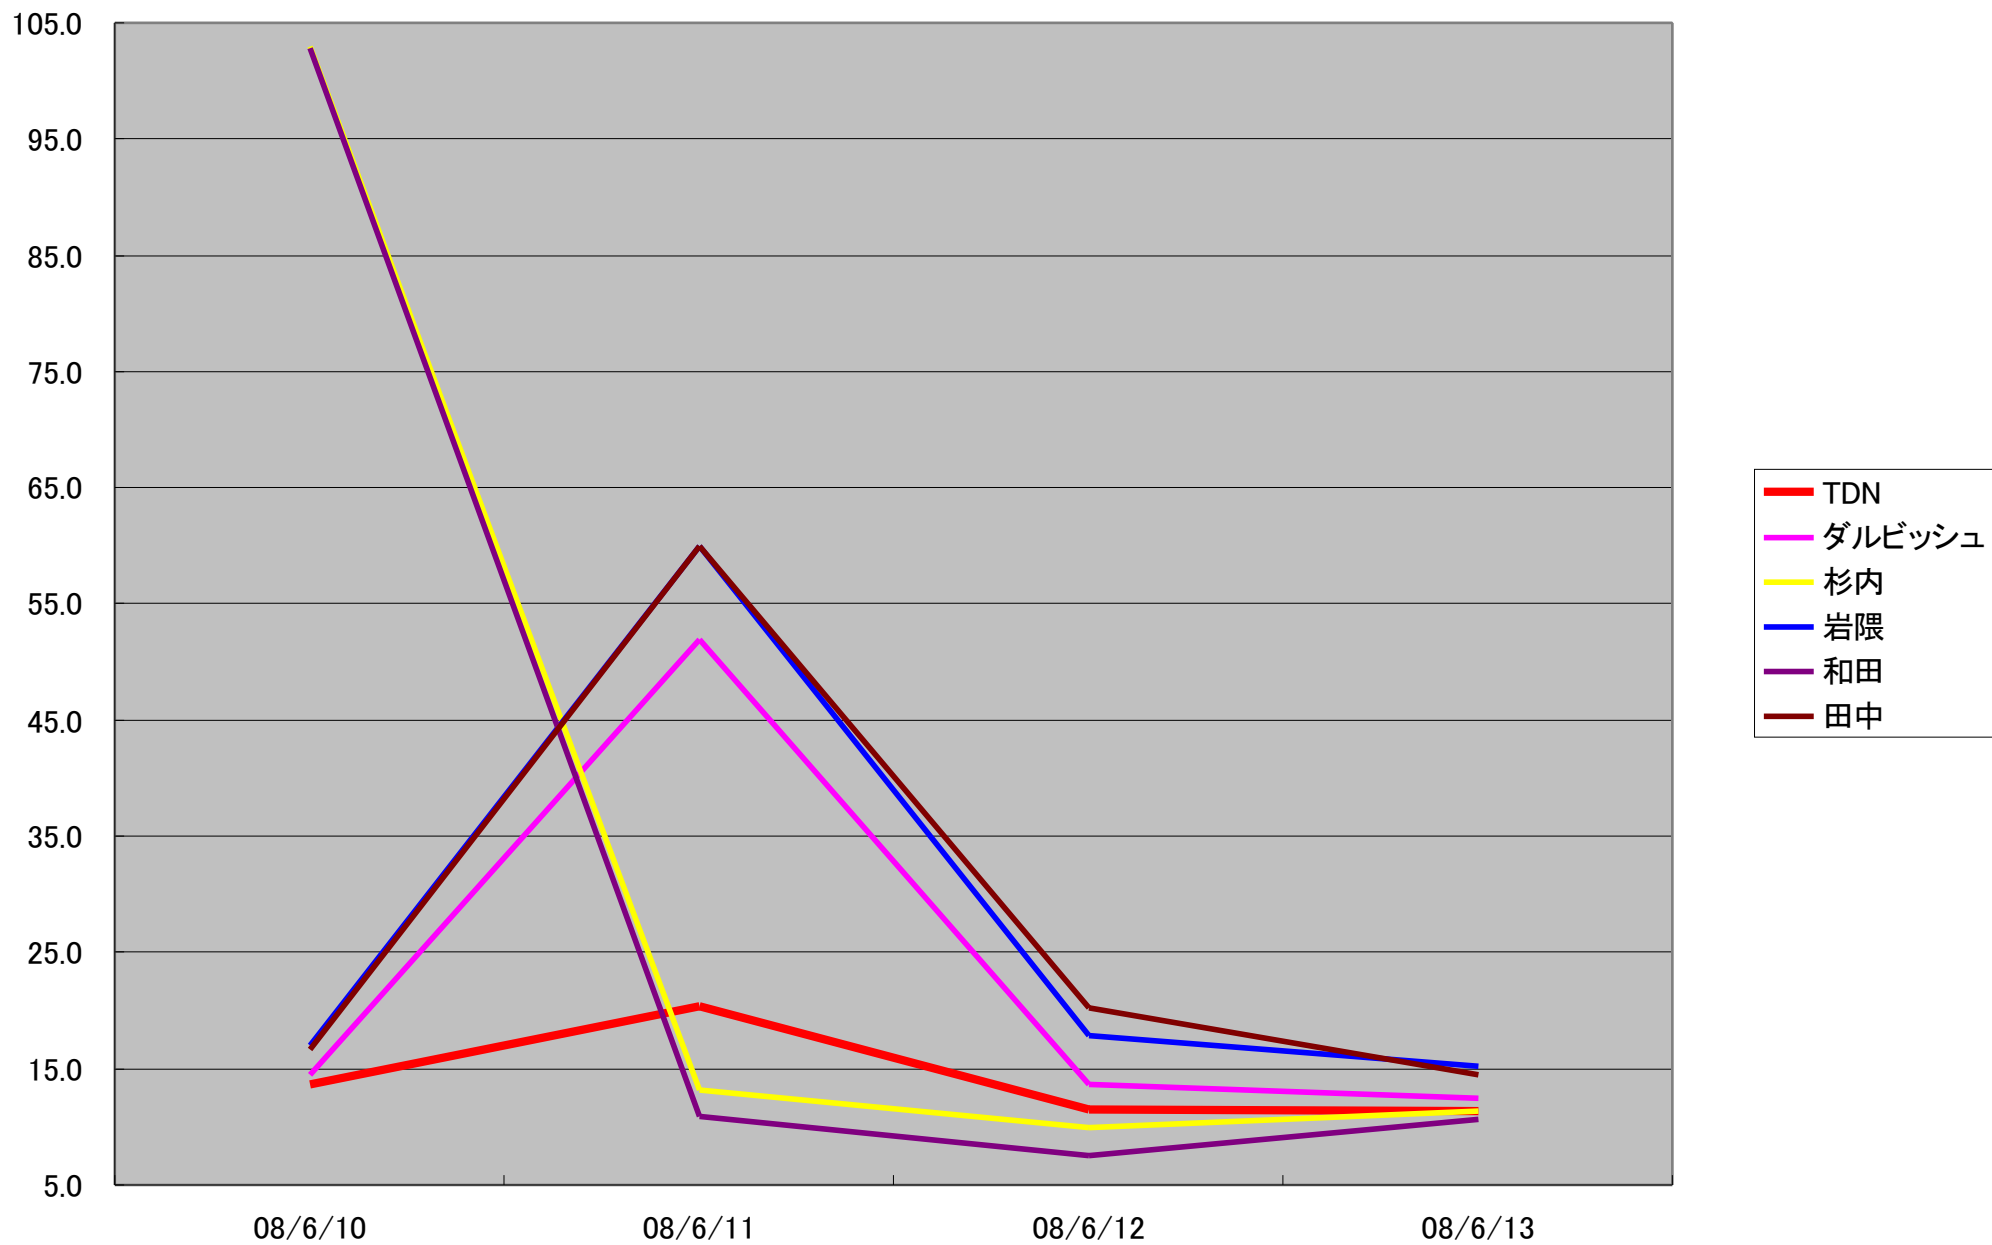

今週のTDNなどの推移

	6/9	6/10	6/11	6/12	6/13
TDN得票	5658	6432	7740	8632	9612
TDN増加数		774	1308	892	980
TDN増加率		13.7	20.3	11.5	11.4

ダル得票	17307	20227	42054	48716	55602
ダル増加数		2920	21827	6662	6886
ダル増加率		14.4	51.9	13.7	12.4

杉内得票	7590	15406	17442	19181	21364
杉内増加数		7816	2036	1739	2183
杉内増加率		103.0	13.2	10.0	11.4

クマー得票	11877	13903	22234	26191	30162
クマー増加数		2026	8331	3957	3971
クマー増加率		17.1	59.9	17.8	15.2

TNK得票	10407	12133	19415	23337	26729
TNK増加数		1726	7282	3922	3392
TNK増加率		16.6	60.0	20.2	14.5

和田得票	3302	6697	7423	7984	8833
和田増加数		3395	726	561	849
和田増加率		102.8	10.8	7.6	10.6

グラフ

まとめ

- 岩隈と田中、杉内と和田は同じトレンドを描いている。よって組織票だと考えられる。