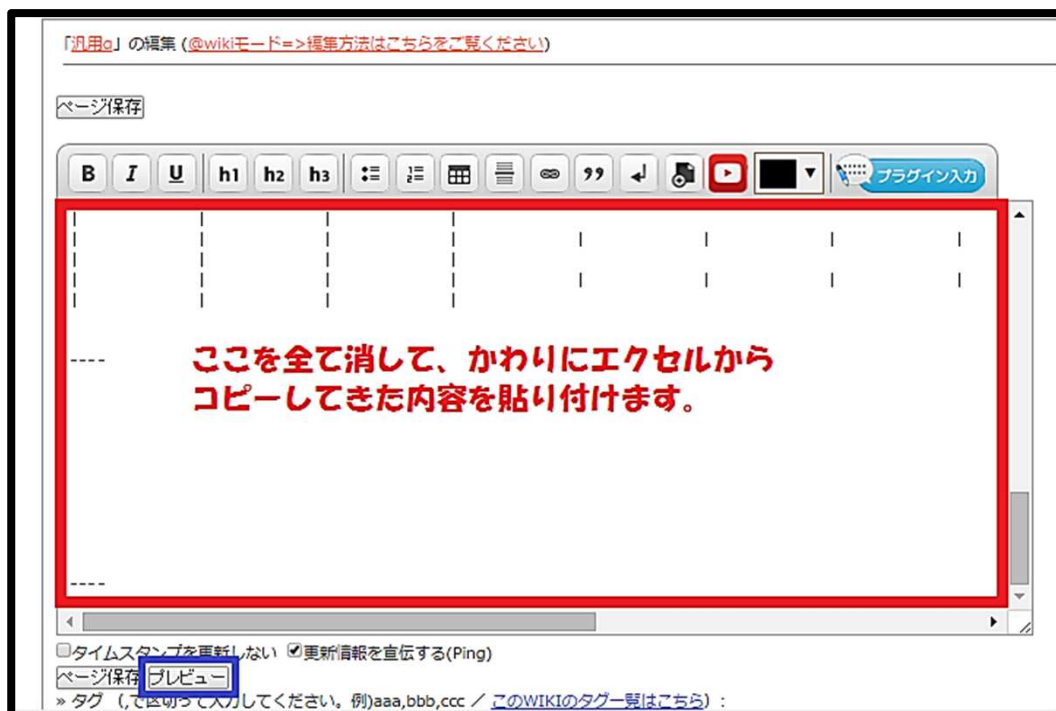

(7) エクセルに必要な情報を入力し終わったら、今度は**エクセルの内容を全てコピーして、wikiの編集ボックスに貼り付けます。**
貼りつけたら、編集ボックスの下にある**プレビュー**を押します。(図7)

(図7)