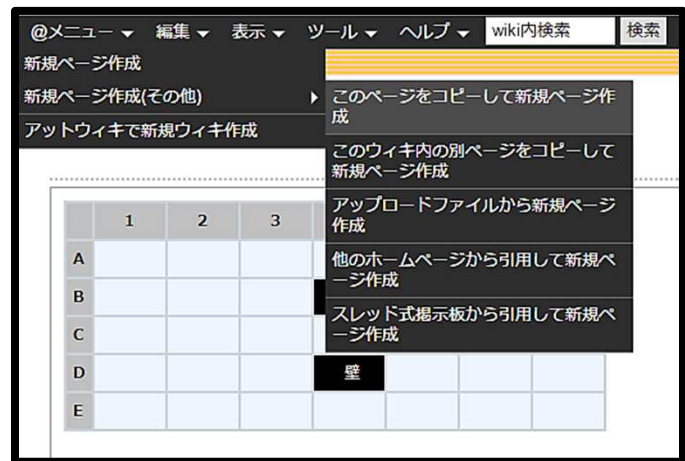

(7) エクセルに必要な情報を入力し終わったら、今度は**エクセルの内容を全てコピーして、wikiの編集ボックスに貼り付けます。**
 貼りつけたら、編集ボックスの下にある**プレビュー**を押します。(図7)

(図7)

(8) 編集ボックスの上に**プレビュー**が表示されます。(図8)
 問題なければ**ページ保存**を押してwiki編集終了です。

※プレビューは編集後のページと若干見た目に差がある場合があります。

(図8)

(図9)

(9) 間違っておかしな編集をしてしまった場合は、もとに戻すことが出来ます。
表示メニューから**編集履歴 (バックアップ)**を選びます。(図9)

(10) 編集履歴から編集前の状態に**復元**できます。(図10)
基本的には一番上の履歴に復元すれば大丈夫だと思います。

(図10)

(11) 1ターン目先手以降は初期配置のページをコピーして作っていくのが早いと思います。例えば1ターン目先手は初期配置からコピー、1ターン目後手は1ターン目先手からコピーする要領です。ページをコピーする方法は@メニュー→新規ページ作成(その他)→このページをコピーして新規ページ作成です。(図11)