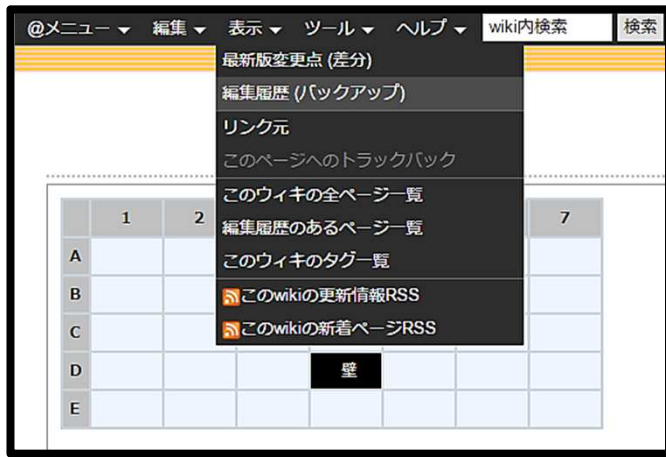

(図9)

(9) 間違っておかしな編集をしてしまった場合は、もとに戻すことが出来ます。
表示メニューから**編集履歴 (バックアップ)**を選びます。(図9)

(10) 編集履歴から編集前の状態に**復元**できます。(図10)
基本的には一番上の履歴に復元すれば大丈夫だと思います。

(11) 1ターン目先手以降は初期配置のページをコピーして作っていくのが早いと思います。例えば1ターン目先手は初期配置からコピー、1ターン目後手は1ターン目先手からコピーする要領です。ページをコピーする方法は@メニュー→新規ページ作成(その他)→このページをコピーして新規ページ作成です。(図11)

(12) 新規ページ名は【ステ管】の「一回戦用」ページ(図1再掲)のものと**同じにしてください**。
ページ名が違っているとリンクされません。
(図12)