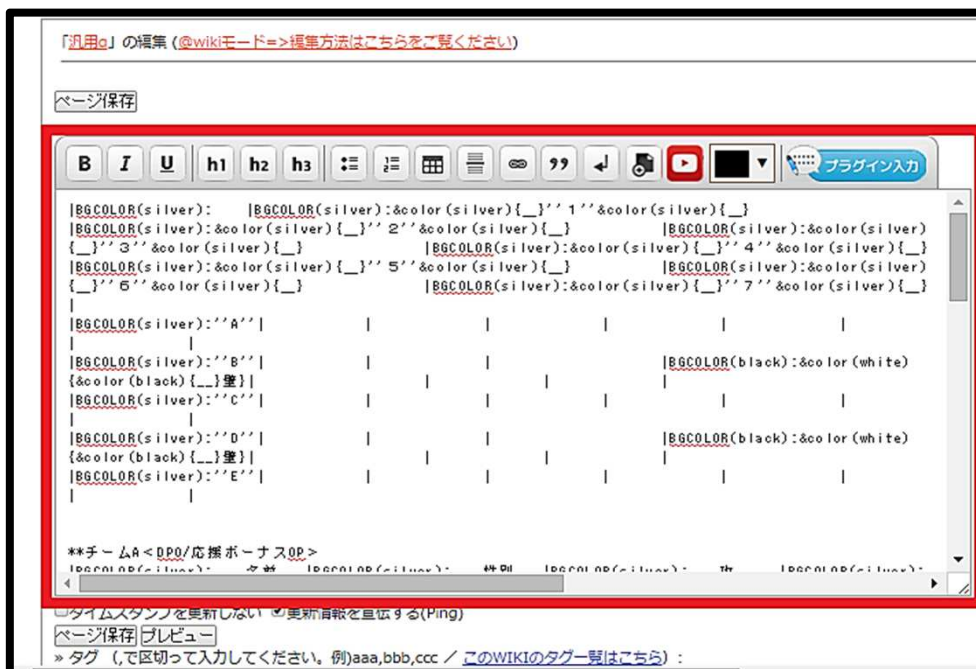

TAG2のwikiは全ページ@wikiモードで編集しています。
なので、ここでは@wikiモードでは最も簡単だと思われる
エクセルに貼り付けて編集する方法を説明したいと思います。

1. 初期配置を編集する

(図1)

(1) トーナメント表が完成し、試合の組み合わせが決まると、GKはメニューの【ステ管】のところに「1回戦用」というページを作ります。(図1参照)

プレイヤーはそれぞれ自分の試合のページを編集していただきます。

まず、初期(チームAvsチームB)というページを開いて、初期配置を完成させます。

※ちなみに1ターン目先手以降のページはこの時点ではまだ作られていないので、開いても「ページが見つかりません」と表示されます。

(2) では、具体的にどのように編集するかを説明します。まず、wikiの左上にある**編集**を選びます。すると(図2)のような下位メニューが出てくるので、**ページを編集**、または**メニュー非表示でページを編集**を選びます。

※ページ編集中にうっかりメニューから別ページに移動すると、編集内容が消えてしまいます。そういうミスが怖いと思えば**メニュー非表示で編集**の方がお勧めです。

(図2)

(3) 編集メニューを選ぶと、(図3)のようなページ編集ページが表示されます。赤い四角で囲ったボックスの中を書きかえることでwikiのページ編集は行われます。ただ、ステータスのページはこのまま編集するのはとてもやこしいので、ボックス内の内容を全てコピーしてエクセルに貼りつけてから編集します。

(図3)

(4) エクセルにwiki編集ページの中身を貼り付けたのが(図4)となります。うっすら、ダンゲロスのMAPとステータス表の形が見えますね。図では分かりやすいように「A1」「A2」などの座標を記入していますが、実際は白紙です。では、早速木下鏡介を配置してみましょう。

ちなみにマップ範囲(図中赤四角の範囲)はセルの書式を“縮小して全体を表示”に変えています*1。

(図4)

*1. 右クリックメニュー「セルの書式設定」の「配置」タグで変更できます。