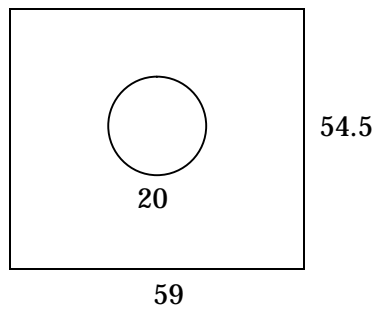

## 材料

板目表紙 A4、木工用ボンド速乾、カッターナイフ、サークルカッター、  
カッティングマット、輪ゴム、ペイントスプレー

材料取り

53	61
53	
52	
52	

と

大型パラボックス

材料

イラストボード 1mm 厚 B3 サイズ、カッターナイフ、木工用ボンド速乾