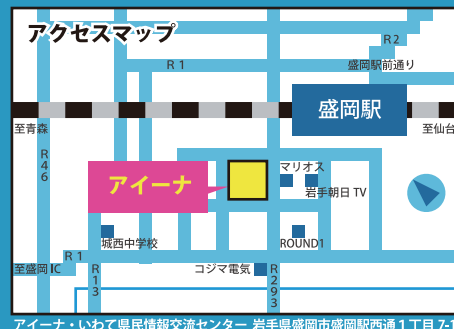

アイーナ・いわて県民情報交流センター 岩手県盛岡市盛岡駅西通1丁目7-1

【主催】NPO法人まちあそび
【問い合わせ】いわてTCGフェスタ実行委員会

〒020-0585
岩手県岩手郡雫石町長山猿子11-30
☎ 019-691-2510

<http://blog.livedoor.jp/tamayamama/>