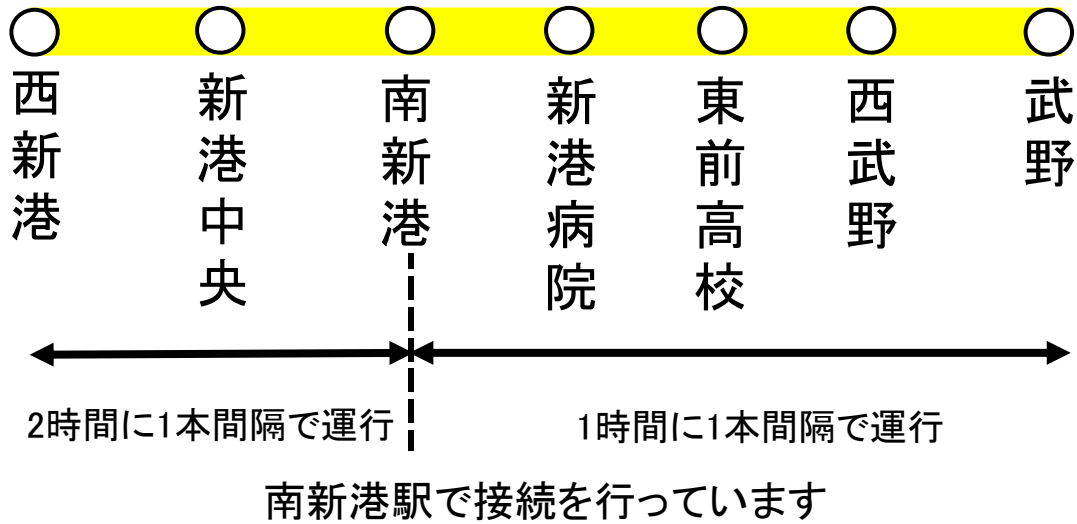

新港線ダイヤ改正

① 現行のダイヤ

② 改正後のダイヤ