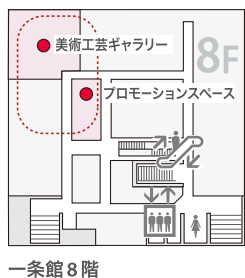

プレミアムプレゼントの抽選企画を開催!

購入者アンケートにご協力いただいた方を対象に、複数作家の作品を詰め合せた、「プレミアムギフト」を抽選でプレゼント。

Assembleグループ

✉ E-mail mail.assemble@gmail.com

🏠 URL http://www22.atwiki.jp/assemble_note/