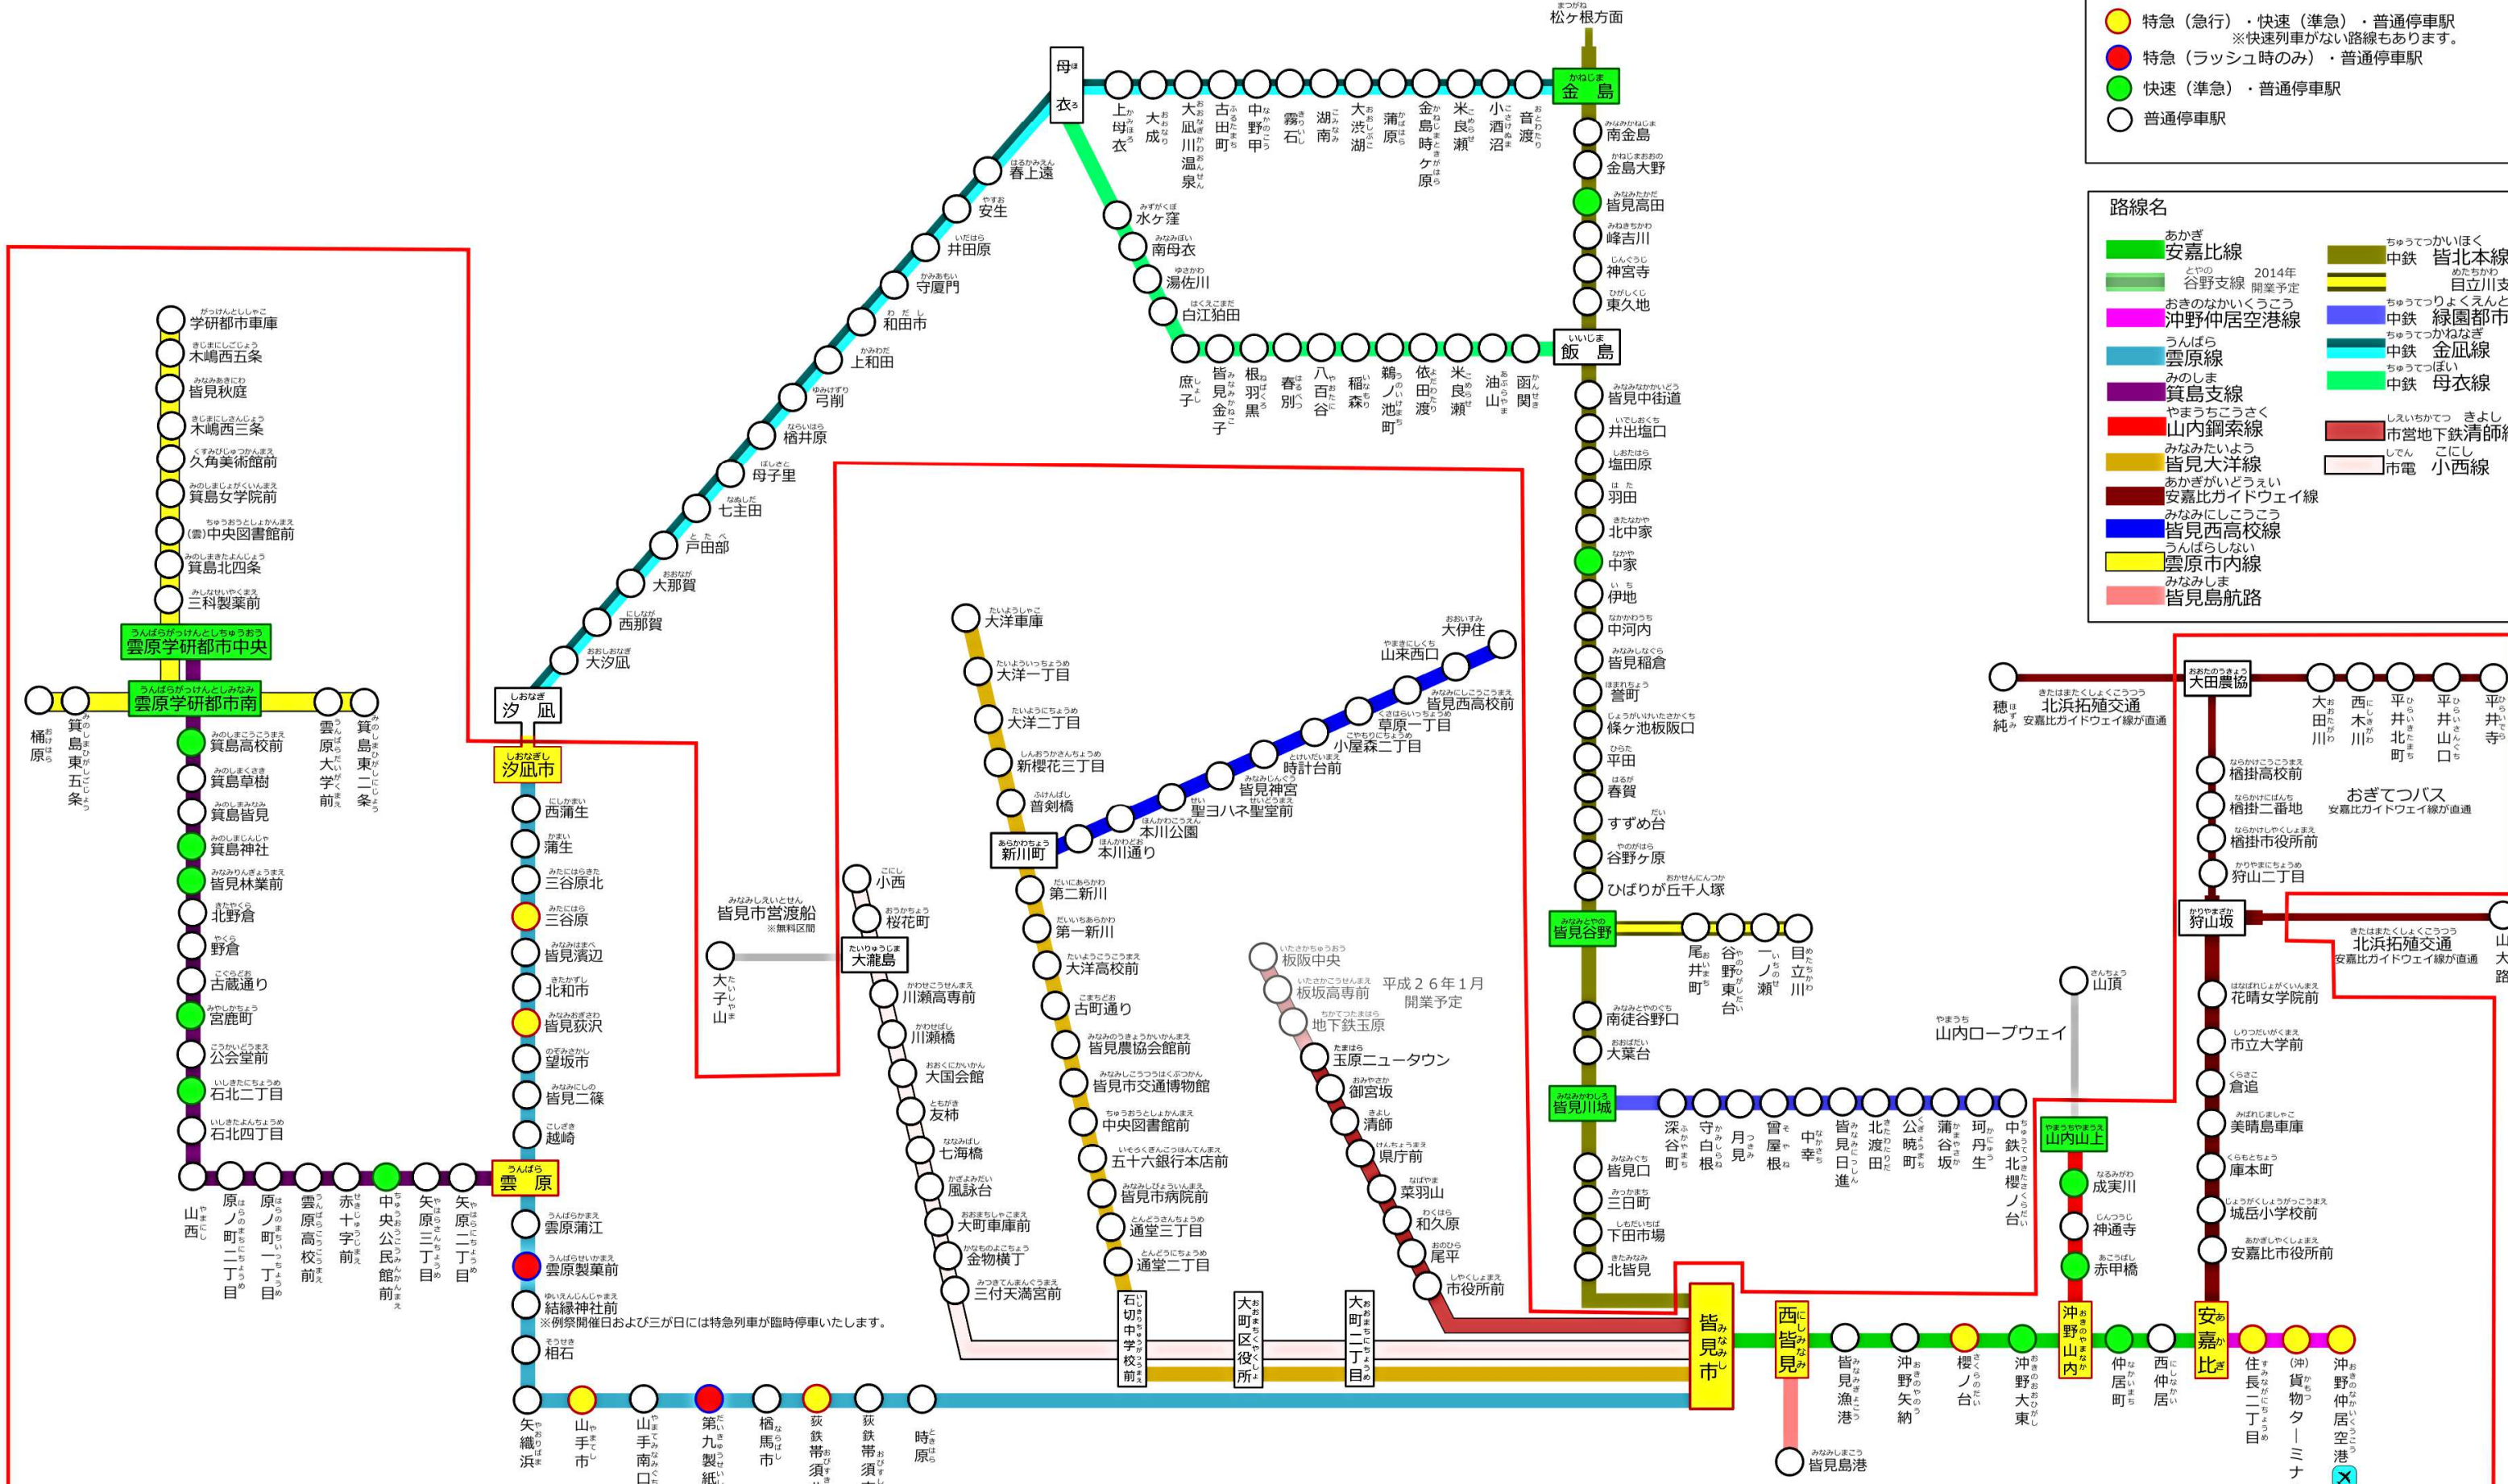

- 特急(急行)・快速(準急)・普通停車駅  
※快速列車がない路線もあります。
- 特急(ラッシュ時のみ)・普通停車駅
- 快速(準急)・普通停車駅
- 普通停車駅

路線名

あかぎ線	中鉄 皆北本線
安嘉比線	開業予定 目立川支線
谷野支線	中鉄 つよくえんとし
沖野のなかくうこう線	中鉄 緑園都市線
うんばら線	中鉄 つかねぎ
雲原線	中鉄 金瓜線
みのしま	中鉄 つつばい
箕島支線	中鉄 母衣線
やまうちこうさく	しんいちがつ きよし
山内鋼索線	市営地下鉄清師線
みなみたけ	しんいち こにし
皆見大洋線	市電 小西線
あかぎがいでうえい	
安嘉比ガイドウェイ線	
みなみにしこうこう	
皆見西高校線	
雲原市内線	
みなみしま	
皆見島航路	

Minaca (皆見地区) 使用可能範囲 ※一部利用できない列車・バスがあります。