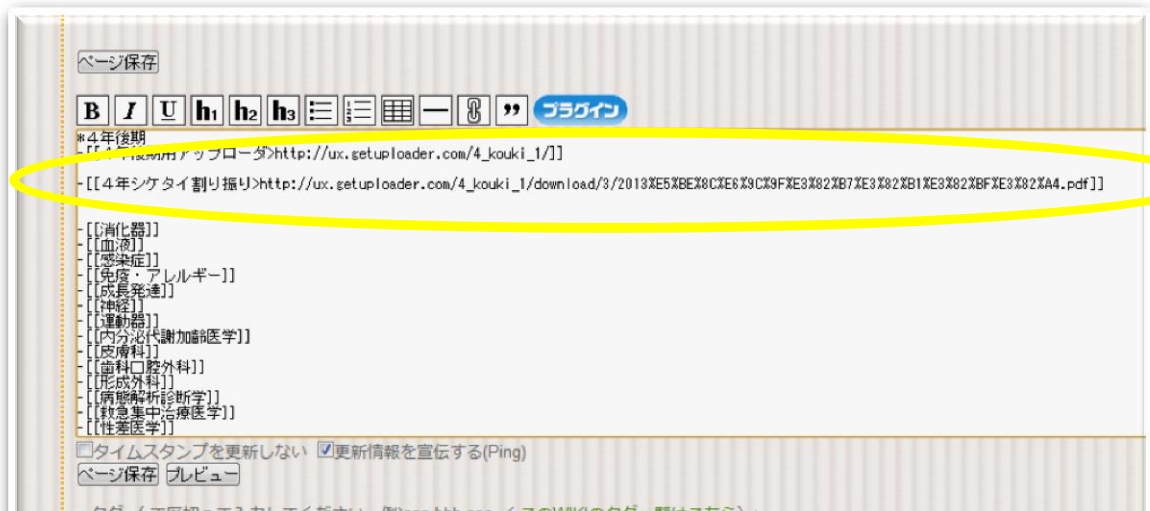

ページ編集画面に以下のようにリンクを張ります

- [[**表示させたい名前** > **さっきコピーした URL**]]

例: - [[やふー>http://www.yahoo.co.jp/]]