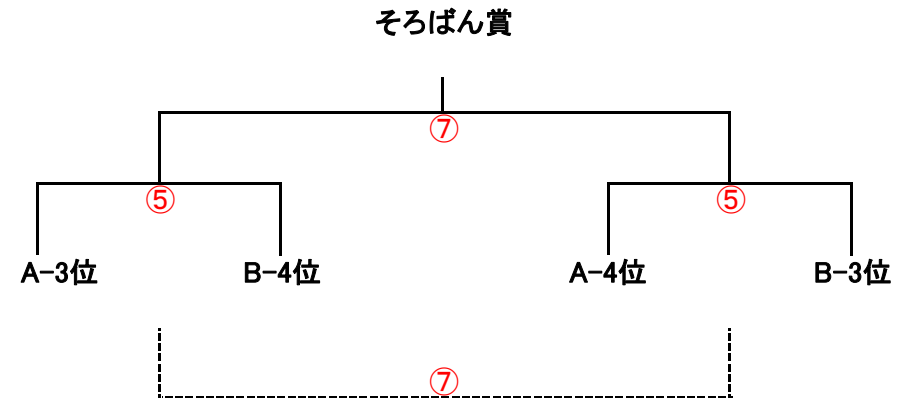

トーナメント 20分-5分-20分