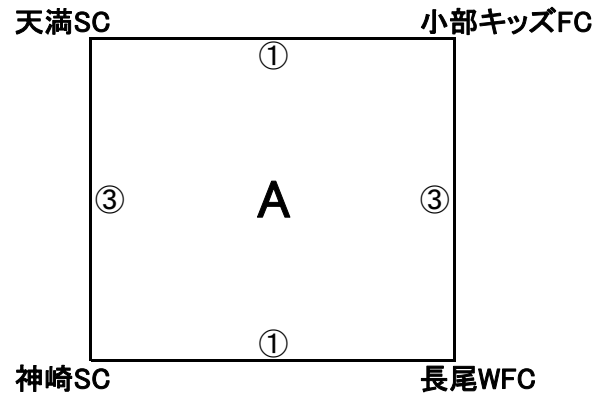

ONO Christmas Cup U-12

2016/12/23

予選組合せ 15分-5分-15分