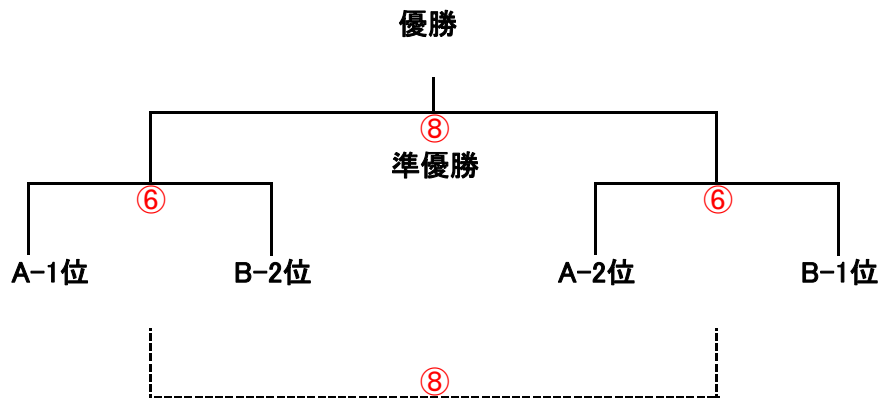

トーナメント 20分-5分-20分