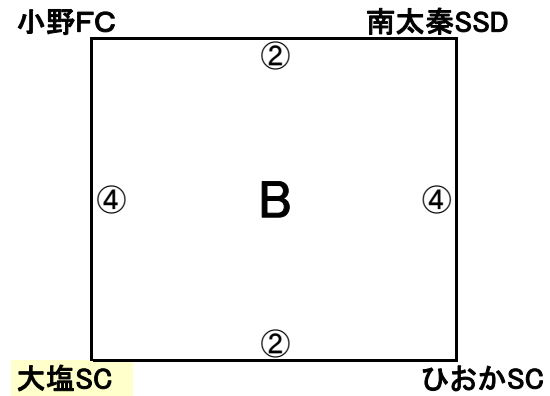

ONO Christmas Cup U-12

2016/12/23

予選組合せ 15分-5分-15分