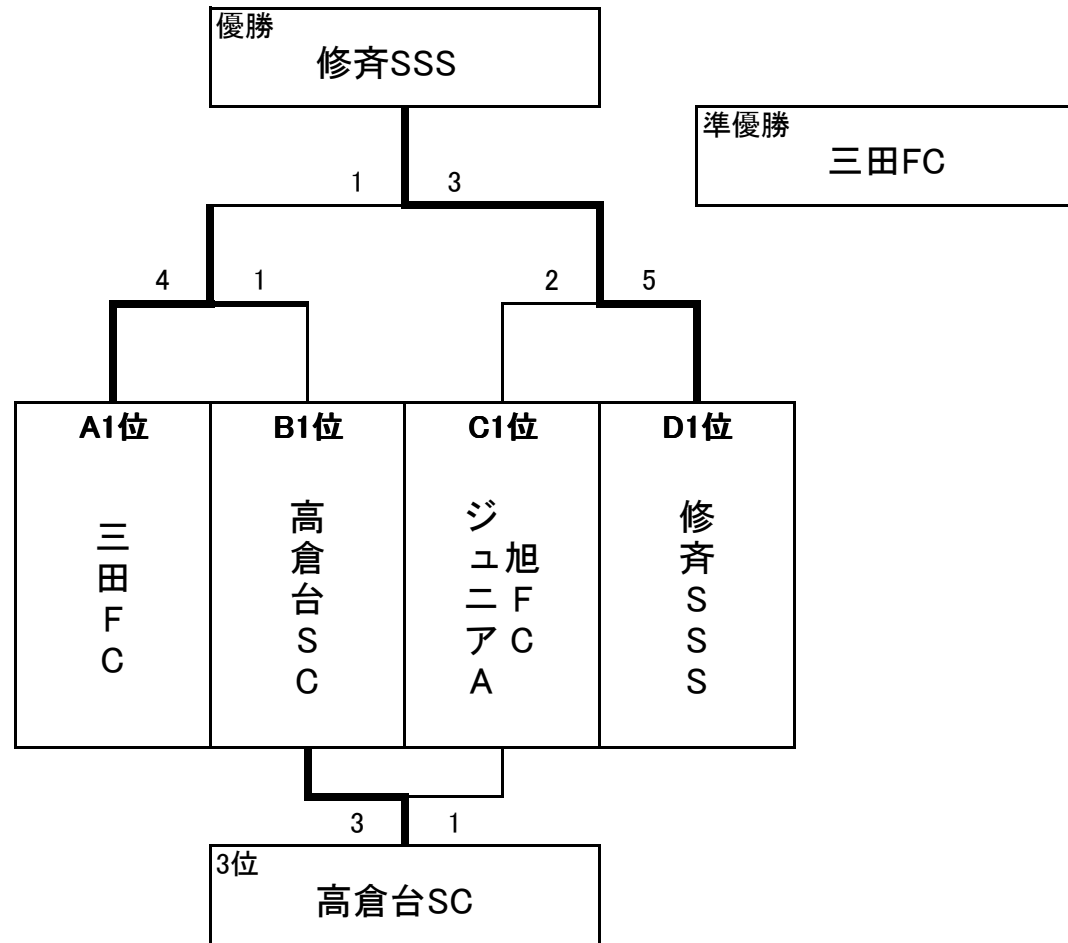

第2回 旭杯 2015 修正版

決勝トーナメント

フレンドリーマッチ

A2位 小野FC	6-0 VS	B2位 平岡北SC	A3位 フローラFC	6-0 VS	B3位 旭FCジュニア B
C2位 日生中央SC	0-7 VS	D2位 大塩SC B	C3位 大塩SC A	0-5 VS	D3位 播磨SC