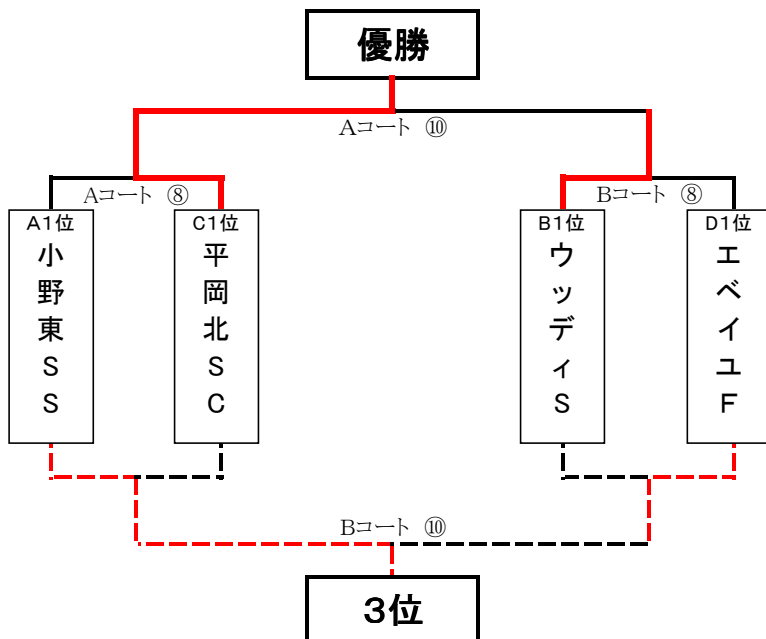

トーナメント

フレンドリーマッチ

Aコート ⑦	A2位 CIELO FC	vs	C2位 M.SERIO
Bコート ⑦	A3位 自由が丘SC	vs	C3位 パルセイロ稲美

Aコート ⑨	B2位 ひおかSC	vs	D2位 大塩SC
Bコート ⑨	B3位 フロールFC	vs	D3位 旭FCJr.