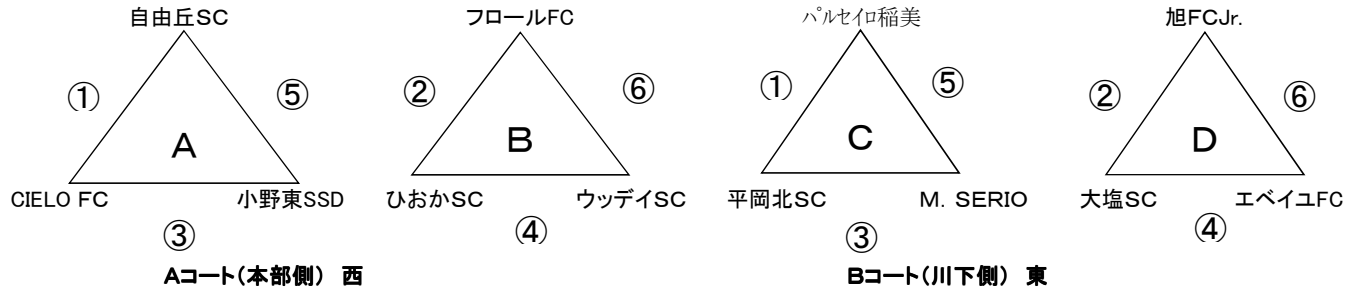

asahi カップ2013 U-8

予選ブロック《総当たり》

A	所属	自由丘SC	CIELO FC	小野東SSD	得点	失点	得失点差	勝ち点	順位
自由丘SC	北播		3 - 4	1 - 6	4	10	-6	0	3
CIELO FC	淡路	4 - 3		2 - 2	6	5	1	4	2
小野東SSD	北播	6 - 1	2 - 2		8	3	5	4	1

B	所属	フロールFC	ひおかSC	ウッデイSC	得点	失点	得失点差	勝ち点	順位
フロールFC	東播		0 - 5	1 - 14	1	19	-18	0	3
ひおかSC	東播	5 - 0		2 - 7	7	7	0	3	2
ウッデイSC	丹有	14 - 1	7 - 2		21	3	18	6	1

C	所属	パルセイロ稲美	平岡北SC	M. SERIO	得点	失点	得失点差	勝ち点	順位
パルセイロ稲美	東播		1 - 10	0 - 9	1	19	-18	0	3
平岡北SC	東播	10 - 1		2 - 0	12	1	11	6	1
M. SERIO	北播	9 - 0	0 - 2		9	2	7	3	2

D	所属	旭FCJr.	大塩SC	エベユFC	得点	失点	得失点差	勝ち点	順位
旭FCJr.	北播		3 - 3	1 - 17	4	20	-16	1	3
大塩SC		3 - 3		1 - 7	4	10	-6	1	2
エベユFC	姫路	17 - 1	7 - 1		24	2	22	6	1