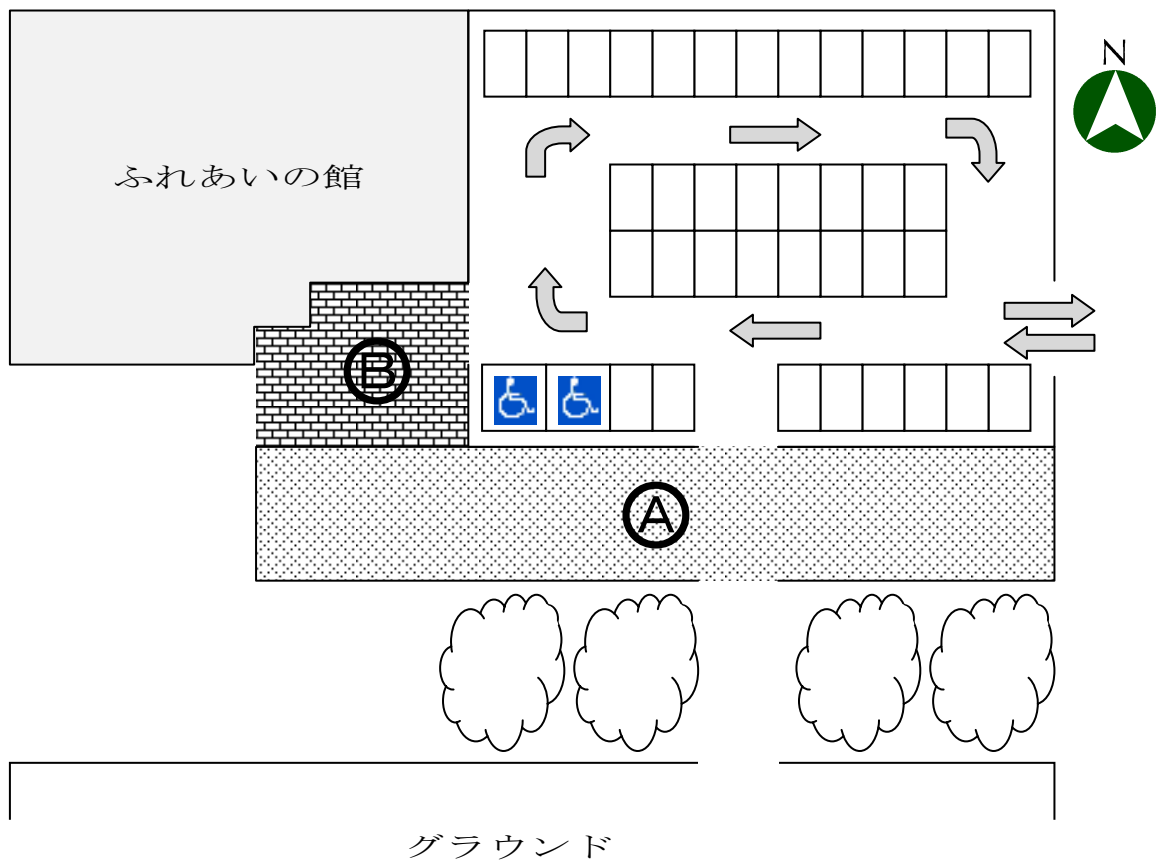

## ◇ 船津ふれあいの館グラウンド 駐車方法の注意事項 ◇

- ・ 障害者専用駐車場には駐車しない。
- ・ 決められた方向に走行する。
- ・ 駐車場と植え込みの間の歩道部分 (A) に駐車するときは、事務所に確認のうえ駐車する。また、救急車等の緊急車両が通れるよう配慮して駐車する。
- ・ 玄関前のタイル張りの場所 (B) は駐車禁止とする。

## 船津ふれあいの館グラウンド 駐車方法の注意事項

- ・ 障害者専用駐車場には駐車しない。
- ・ 原則として、道を挟んでグラウンド東の駐車場（Ⓐ）を利用する。（軽自動車はなるべくサイクルポートの下を利用する。）
- ・ Ⓐ が満車の場合は、グラウンド北の駐車場（Ⓑ）を利用する。そのとき、一番北側の筋には駐車しないこと。（公民館利用者の為に空けておく。）また、決められた方向に走行すること。
- ・ 駐車場と植え込みのあいだの歩道部分（Ⓒ）に駐車するときは、事務所に確認のうえ利用する。また、救急車等の緊急車両が通れるよう配慮する。
- ・ 玄関前のレンガ張りの場所は駐車禁止とする。