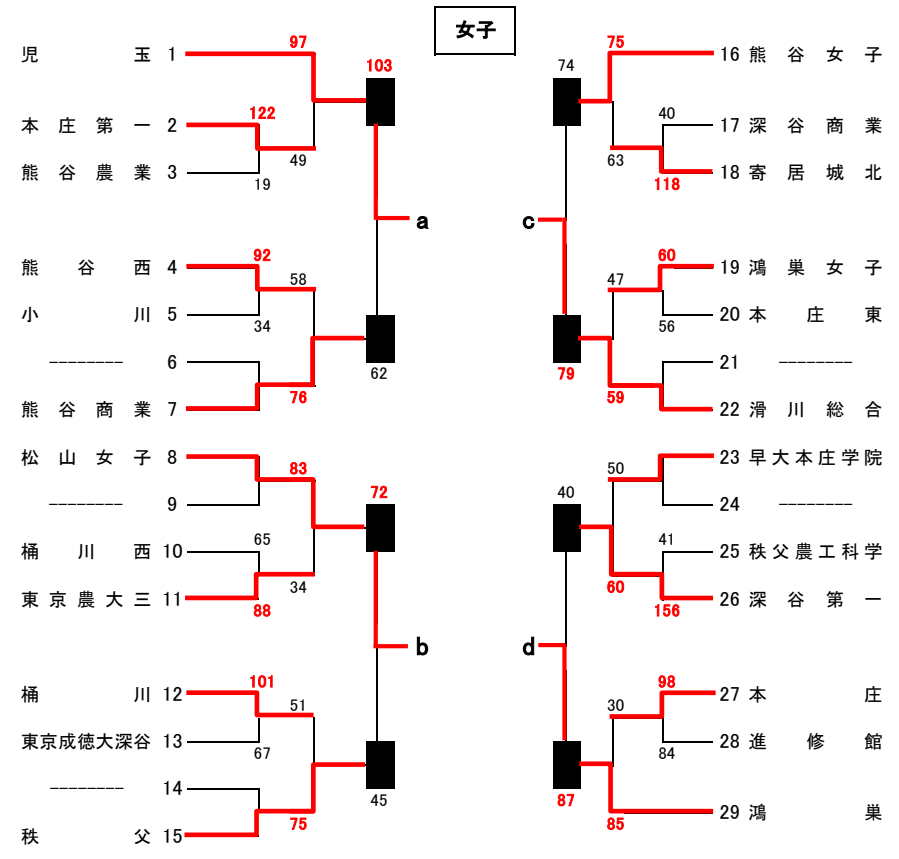

平成27度 埼玉県新人大会 北部支部予選 勝ち上がり表

1回戦 11月1日(日) 熊谷商業高校A B 8日(日) 小川高校C D 1・2回戦 14日(土) 深谷商業高校E F 2回戦 15日(日) 児玉高校G H、本庄高校 I J
 3回戦 21日(土) シルクドームK L 男女決勝リーグ 22日(日) 寄居城北高校M N 23日(月・祝) 熊谷市民体育館O P

11月23日

県大会出場権

【男子決勝リーグ】

	本庄東	東京農大三	熊谷	松山	順位
本庄東	-	○ 91 - 68	○ 71 - 51	○ 89 - 69	1位
東京農大三	× 68 - 91	-	× 67 - 69	× 57 - 69	4位
熊谷	× 51 - 71	○ 69 - 67	-	○ 79 - 57	2位
松山	× 69 - 89	○ 69 - 57	× 57 - 79	-	3位

【男子】県大会出場校

- 正智深谷高校 (県シード)
 本庄東高校
 熊谷高校
 松山高校
 東京農大三高校
 熊谷工業高校
 滑川総合高校
 熊谷西高校
 鴻巣高校

【女子決勝リーグ】

	児玉	松山女子	滑川総合	鴻巣	順位
児玉	-	○ 91 - 56	○ 93 - 38	○ 72 - 62	1位
松山女子	× 56 - 91	-	○ 63 - 54	× 44 - 61	3位
滑川総合	× 38 - 93	× 54 - 63	-	× 45 - 93	4位
鴻巣	× 62 - 72	○ 61 - 44	○ 93 - 45	-	2位

【女子】県大会出場校

- 正智深谷高校 (県シード)
 児玉高校
 鴻巣高校
 松山女子高校
 滑川総合高校
 熊谷商業高校
 秩父高校
 熊谷女子高校
 深谷第一高校