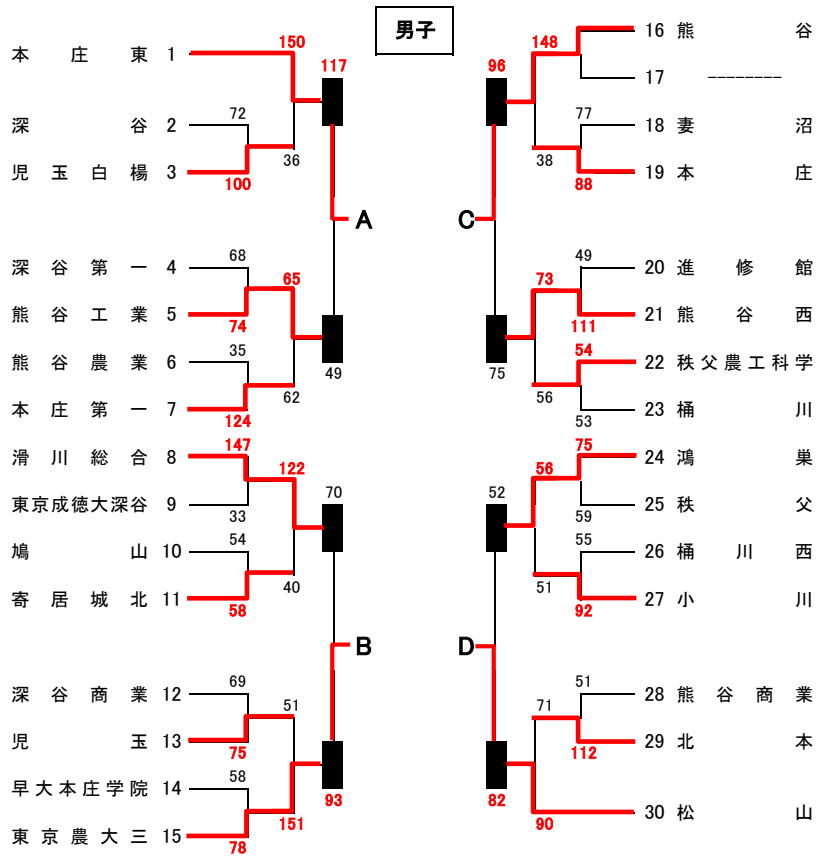

平成27度 埼玉県新人大会 北部支部予選 勝ち上がり表

1回戦 11月1日(日) 熊谷商業高校A B 8日(日) 小川高校C D 1・2回戦 14日(土) 深谷商業高校E F 2回戦 15日(日) 児玉高校G H、本庄高校 I J
 3回戦 21日(土) シルクドームK L 男女決勝リーグ 22日(日) 寄居城北高校M N 23日(月・祝) 熊谷市民体育館O P

11月23日

県大会出場権

【男子決勝リーグ】

	本庄東	東京農大三	熊谷	松山	順位
本庄東	-	○ 91 - 68	○ 71 - 51	○ 89 - 69	1位
東京農大三	× 68 - 91	-	× 67 - 69	× 57 - 69	4位
熊谷	× 51 - 71	○ 69 - 67	-	○ 79 - 57	2位
松山	× 69 - 89	○ 69 - 57	× 57 - 79	-	3位

【男子】県大会出場校

- 正智深谷高校 (県シード)
 本庄東高校
 熊谷高校
 松山高校
 東京農大三高校
 熊谷工業高校
 滑川総合高校
 熊谷西高校
 鴻巣高校

【女子決勝リーグ】

	児玉	松山女子	滑川総合	鴻巣	順位
児玉	-	○ 91 - 56	○ 93 - 38	○ 72 - 62	1位
松山女子	× 56 - 91	-	○ 63 - 54	× 44 - 61	3位
滑川総合	× 38 - 93	× 54 - 63	-	× 45 - 93	4位
鴻巣	× 62 - 72	○ 61 - 44	○ 93 - 45	-	2位

【女子】県大会出場校

- 正智深谷高校 (県シード)
 児玉高校
 鴻巣高校
 松山女子高校
 滑川総合高校
 熊谷商業高校
 秩父高校
 熊谷女子高校
 深谷第一高校