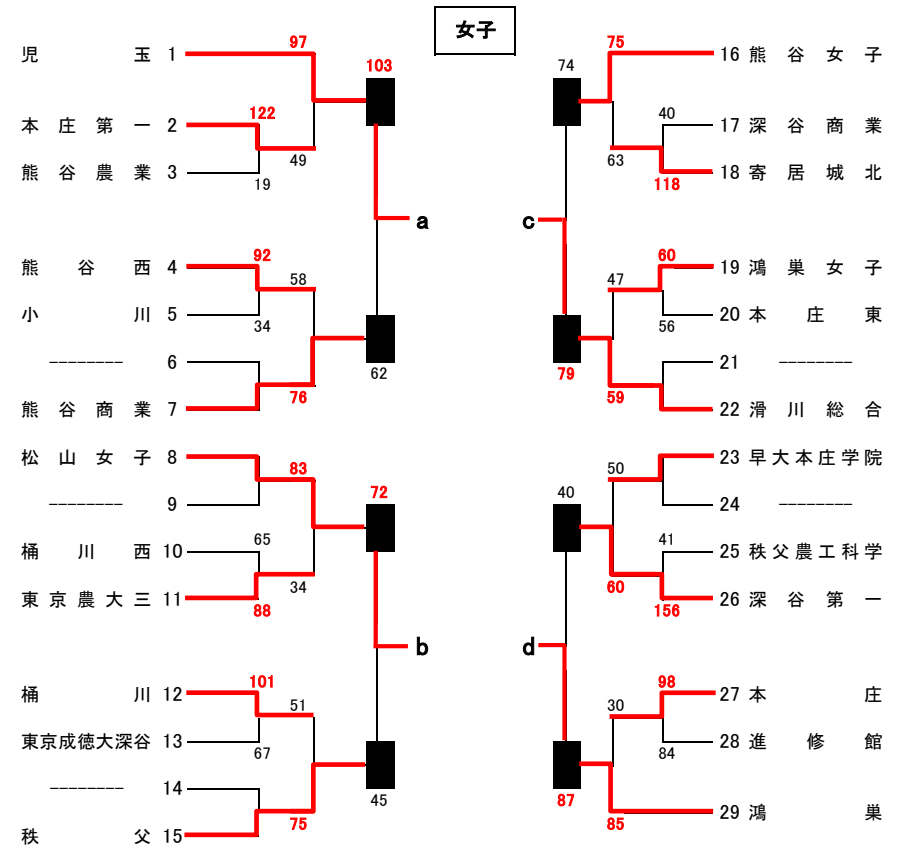

平成27度 埼玉県新人大会 北部支部予選 勝ち上がり表

1回戦 11月1日(日) 熊谷商業高校A B 8日(日) 小川高校C D 1・2回戦 14日(土) 深谷商業高校E F 2回戦 15日(日) 児玉高校G H、本庄高校 I J
 3回戦 21日(土) シルクドームK L 男女決勝リーグ 22日(日) 寄居城北高校M N 23日(月・祝) 熊谷市民体育館O P

11月16日

県大会出場校

【男子決勝リーグ】

	本庄東	東京農大三	熊谷	松山	順位
本庄東	-		○ 71 - 51		
東京農大三		-		× 57 - 69	
熊谷	× 51 - 71		-		
松山		○ 69 - 57		-	

【男子】県大会出場校

- 正智深谷高校 (県シード)
 本庄東高校
 熊谷工業高校
 滑川総合高校
 東京農大三高校
 熊谷高校
 熊谷西高校
 鴻巣高校
 松山高校

【女子決勝リーグ】

	児玉	松山女子	滑川総合	鴻巣	順位
児玉	-		○ 93 - 38		
松山女子		-		× 44 - 61	
滑川総合	× 38 - 93		-		
鴻巣		○ 61 - 44		-	

【女子】県大会出場校

- 正智深谷高校 (県シード)
 児玉高校
 熊谷商業高校
 松山女子高校
 秩父高校
 熊谷女子高校
 滑川総合高校
 深谷第一高校
 鴻巣高校