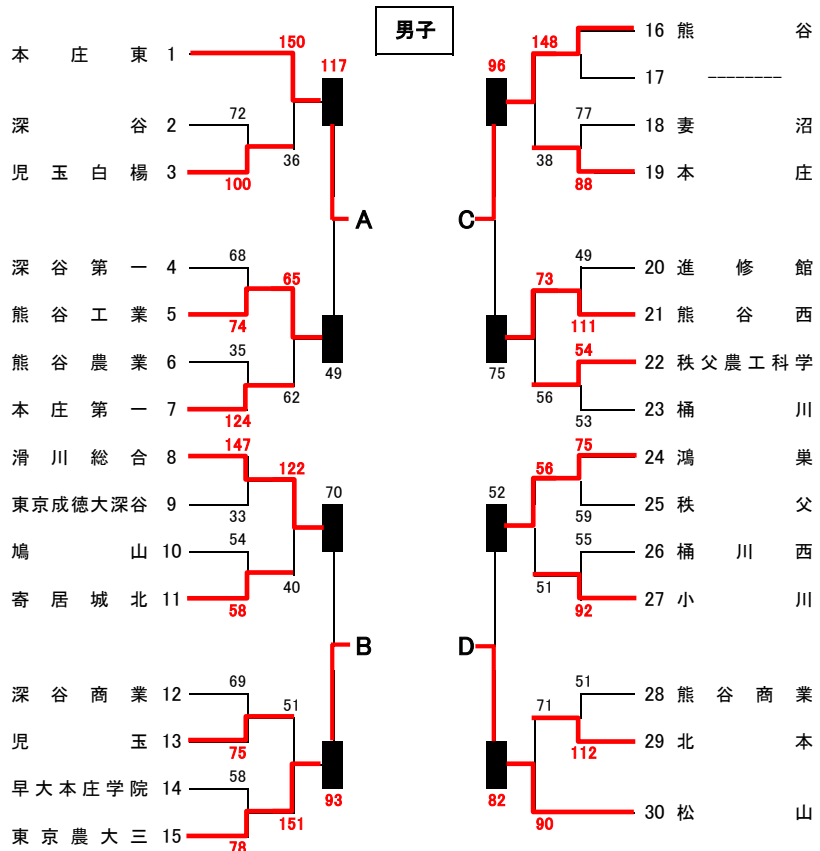

平成27度 埼玉県新人大会 北部支部予選 勝ち上がり表

1回戦 11月1日(日) 熊谷商業高校A B 8日(日) 小川高校C D 1・2回戦 14日(土) 深谷商業高校E F 2回戦 15日(日) 児玉高校G H、本庄高校 I J
 3回戦 21日(土) シルクドームK L 男女決勝リーグ 22日(日) 寄居城北高校M N 23日(月・祝) 熊谷市民体育館O P

11月16日

県大会出場校

【男子決勝リーグ】

	本庄東	東京農大三	熊谷	松山	順位
本庄東	-		○ 71 - 51		
東京農大三		-		× 57 - 69	
熊谷	× 51 - 71		-		
松山		○ 69 - 57		-	

【男子】県大会出場校

- 正智深谷高校 (県シード)
 本庄東高校
 熊谷工業高校
 滑川総合高校
 東京農大三高校
 熊谷高校
 熊谷西高校
 鴻巣高校
 松山高校

【女子決勝リーグ】

	児玉	松山女子	滑川総合	鴻巣	順位
児玉	-		○ 93 - 38		
松山女子		-		× 44 - 61	
滑川総合	× 38 - 93		-		
鴻巣		○ 61 - 44		-	

【女子】県大会出場校

- 正智深谷高校 (県シード)
 児玉高校
 熊谷商業高校
 松山女子高校
 秩父高校
 熊谷女子高校
 滑川総合高校
 深谷第一高校
 鴻巣高校