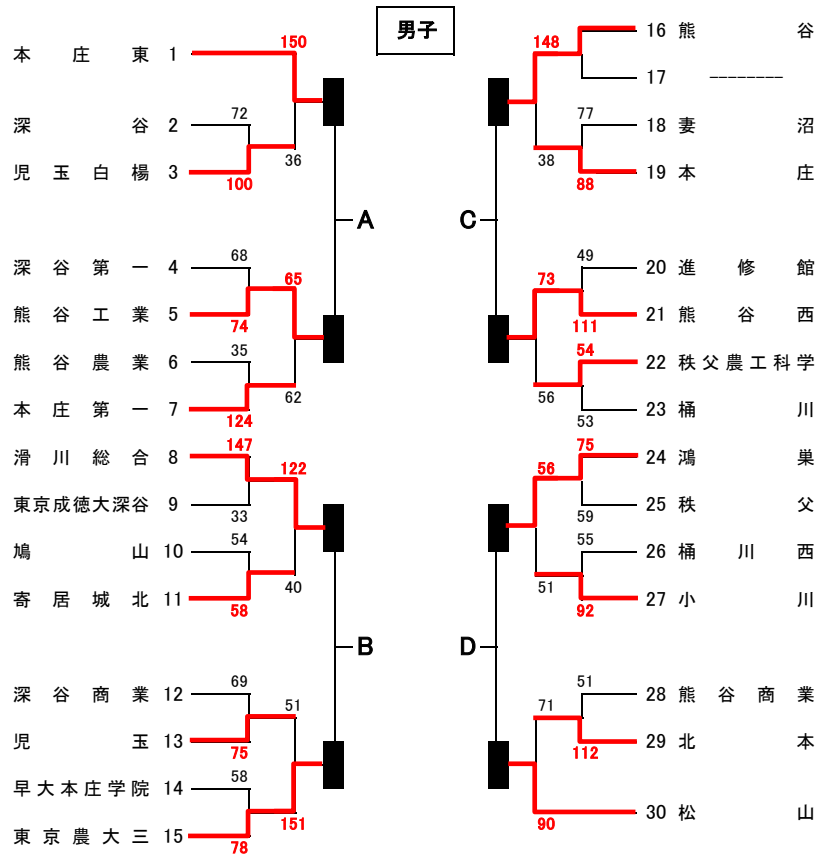

# 平成27度 埼玉県新人大会 北部支部予選 勝ち上がり表

1回戦 11月1日(日) 熊谷商業高校A B 8日(日) 小川高校C D 1・2回戦 14日(土) 深谷商業高校E F 2回戦 15日(日) 児玉高校G H、本庄高校 I J  
 3回戦 21日(土) シルクドームK L 男女決勝リーグ 22日(日) 寄居城北高校M N 23日(月・祝) 熊谷市民体育館O P

11月16日

県大会出場権

【男子決勝リーグ】

順位	1	2	3	4	5	6	7	8	9	10	11	12	13	14	15
1															
2															
3															
4															
5															
6															
7															
8															
9															
10															
11															
12															
13															
14															
15															

- 【男子】県大会出場校
- 正智深谷高校 (県シード)
  - 本庄東高校
  - 熊谷工業高校
  - 滑川総合高校
  - 東京農大三高校
  - 熊谷高校
  - 熊谷西高校
  - 鴻巣高校
  - 松山高校

【女子決勝リーグ】

順位	1	2	3	4	5	6	7	8	9	10	11	12	13	14	15
1															
2															
3															
4															
5															
6															
7															
8															
9															
10															
11															
12															
13															
14															
15															