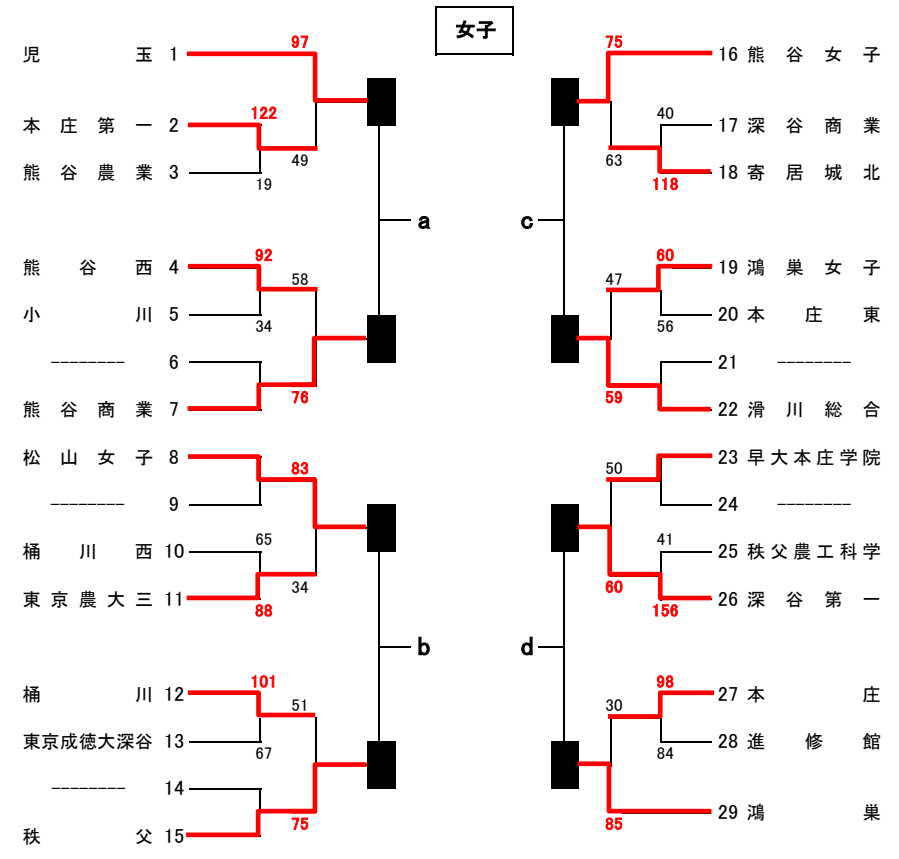

# 平成27度 埼玉県新人大会 北部支部予選 勝ち上がり表

1回戦 11月1日(日) 熊谷商業高校A B 8日(日) 小川高校C D 1・2回戦 14日(土) 深谷商業高校E F 2回戦 15日(日) 児玉高校G H、本庄高校 I J  
 3回戦 21日(土) シルクドームK L 男女決勝リーグ 22日(日) 寄居城北高校M N 23日(月・祝) 熊谷市民体育館O P

11月16日

県大会出場権

【男子決勝リーグ】

順位	1	2	3	4	5	6	7	8	9	10	11	12	13	14	15
1															
2															
3															
4															
5															
6															
7															
8															
9															
10															
11															
12															
13															
14															
15															

- 【男子】県大会出場校
- 正智深谷高校 (県シード)
  - 本庄東高校
  - 熊谷工業高校
  - 滑川総合高校
  - 東京農大三高校
  - 熊谷高校
  - 熊谷西高校
  - 鴻巣高校
  - 松山高校

【女子決勝リーグ】

順位	1	2	3	4	5	6	7	8	9	10	11	12	13	14	15
1															
2															
3															
4															
5															
6															
7															
8															
9															
10															
11															
12															
13															
14															
15															