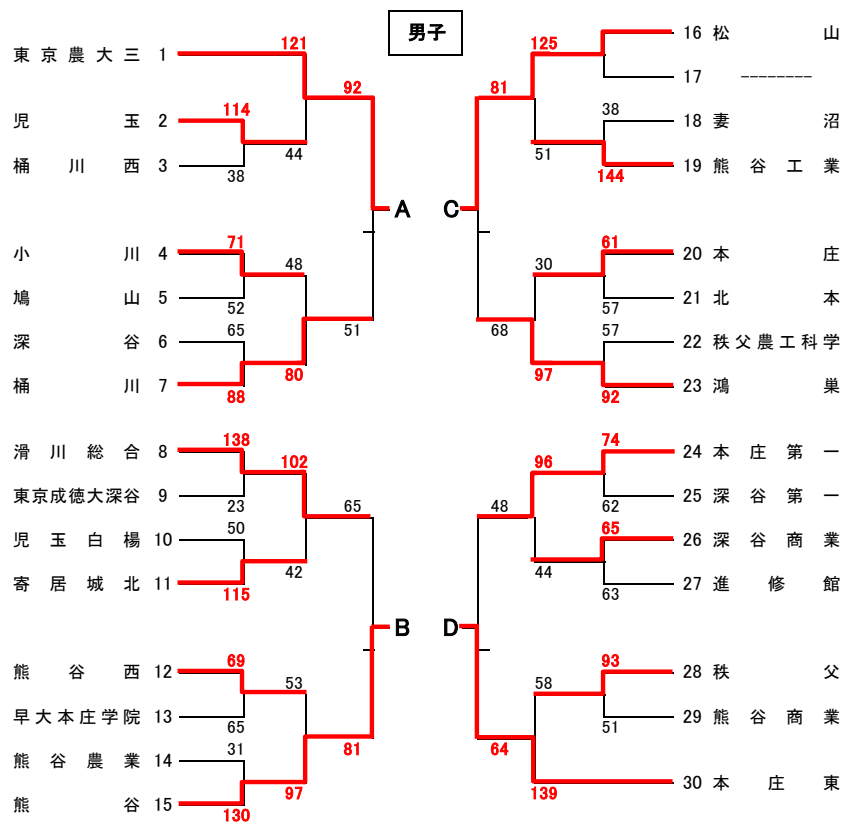

平成27年度 県北選手権大会

1回戦 8月17日(月)大妻嵐山高校 18日(火)成徳深谷高校、本庄第一高校 2回戦 19日(水)秩父高校、鳩山高校 3回戦 25日(火)秩父農工科学高校
決勝リーグ・5~8位リーグ 27日(木)、28日(金) 秩父文化体育センター

【男子決勝リーグ】

	東京農大三	熊谷	松山	本庄東	順位
東京農大三	○	○ 71 - 55	× 74 - 94	× 72 - 84	4位
熊谷	× 55 - 71	○	○ 76 - 62	× 65 - 73	3位
松山	○ 94 - 74	× 62 - 76	○	× 60 - 112	2位
本庄東	○ 84 - 72	○ 73 - 65	○ 112 - 60	○	1位

【男子5~8位リーグ】

	桶川	滑川総合	鴻巣	本庄第一	順位
桶川	○	× 52 - 100	○ 63 - 58	○ 53 - 52	6位
滑川総合	○ 100 - 52	○	○ 111 - 73	○ 85 - 81	5位
鴻巣	× 58 - 63	× 73 - 111	○	○ 71 - 68	7位
本庄第一	× 52 - 53	× 81 - 85	× 68 - 71	○	8位

【女子決勝リーグ】

	熊谷女子	秩父	鴻巣	児玉	順位
熊谷女子	○	○ 87 - 80	× 55 - 81	× 66 - 105	3位
秩父	× 80 - 87	○	× 35 - 85	× 59 - 99	4位
鴻巣	○ 81 - 55	○ 85 - 35	○	× 44 - 56	2位
児玉	○ 105 - 66	○ 99 - 59	○ 56 - 44	○	1位