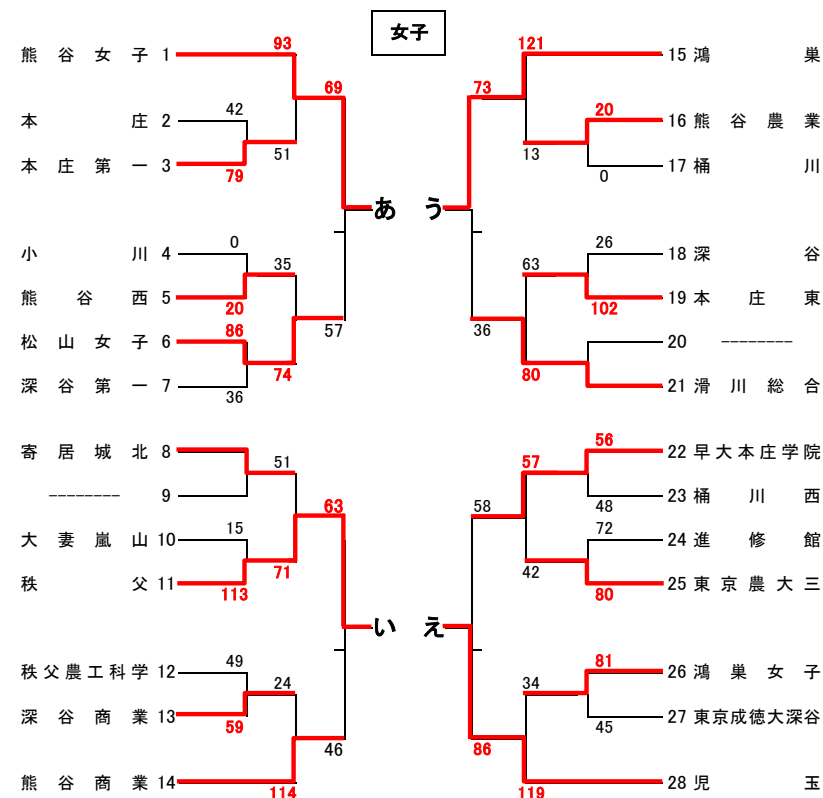

平成27年度 県北選手権大会

1回戦 8月17日(月)大妻嵐山高校 18日(火)成徳深谷高校、本庄第一高校 2回戦 19日(水)秩父高校、鳩山高校 3回戦 25日(火)秩父農工科学高校
決勝リーグ・5~8位リーグ 27日(木)、28日(金) 秩父文化体育センター

【男子決勝リーグ】

	東京農大三	熊谷	松山	本庄東	順位
東京農大三	○	○ 71 - 55	× 74 - 94	× 72 - 84	4位
熊谷	× 55 - 71	○	○ 76 - 62	× 65 - 73	3位
松山	○ 94 - 74	× 62 - 76	○	× 60 - 112	2位
本庄東	○ 84 - 72	○ 73 - 65	○ 112 - 60	○	1位

【男子5~8位リーグ】

	桶川	滑川総合	鴻巣	本庄第一	順位
桶川	○	× 52 - 100	○ 63 - 58	○ 53 - 52	6位
滑川総合	○ 100 - 52	○	○ 111 - 73	○ 85 - 81	5位
鴻巣	× 58 - 63	× 73 - 111	○	○ 71 - 68	7位
本庄第一	× 52 - 53	× 81 - 85	× 68 - 71	○	8位

【女子決勝リーグ】

	熊谷女子	秩父	鴻巣	児玉	順位
熊谷女子	○	○ 87 - 80	× 55 - 81	× 66 - 105	3位
秩父	× 80 - 87	○	× 35 - 85	× 59 - 99	4位
鴻巣	○ 81 - 55	○ 85 - 35	○	× 44 - 56	2位
児玉	○ 105 - 66	○ 99 - 59	○ 56 - 44	○	1位