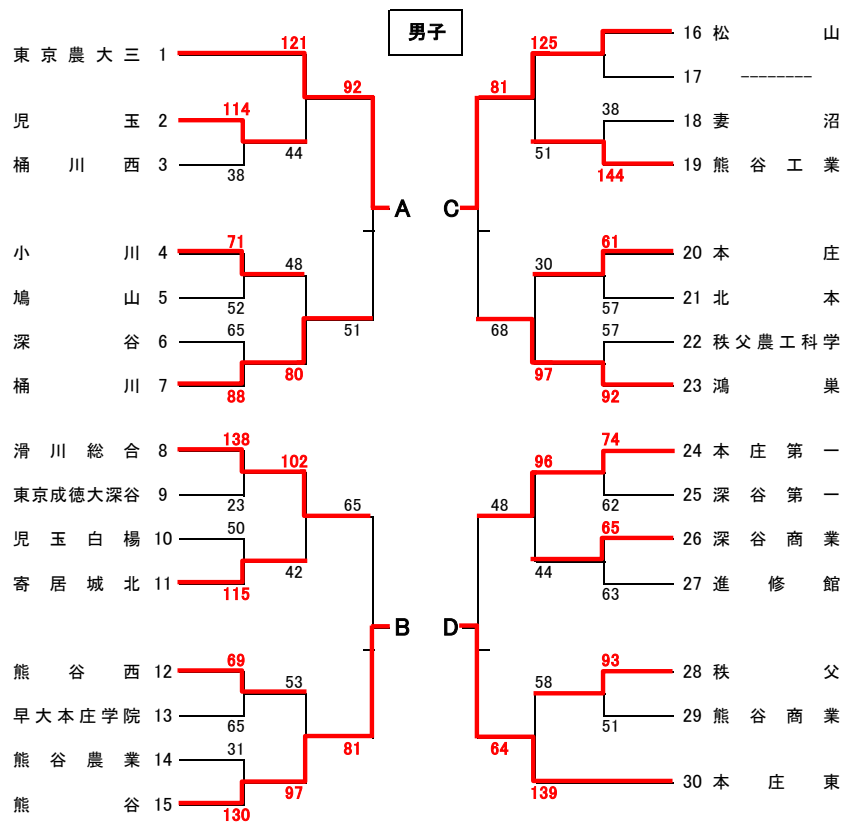

平成27年度 県北選手権大会

2015/8/25

1回戦 8月17日(月)大妻嵐山高校 18日(火)成徳深谷高校、本庄第一高校 2回戦 19日(水)秩父高校、鳩山高校 3回戦 25日(火)秩父農工科学高校
決勝リーグ・5～8位リーグ 27日(木)、28日(金) 秩父文化体育センター

男女決勝リーグ

8/27(木)サブアリーナ		O	(T/F)	P	---
第1試合	女子	あ - う	A	い - え	B
第2試合	男子	A - C	あ	B - D	い

8/28(金)メインアリーナ

		M	(T/F)	N	---
第1試合	女子	O1勝 - P1負	C	O1負 - P1勝	D
第2試合	男子	O2勝 - P2負	う	O2負 - P2勝	え
第3試合	女子	O1勝 - P1勝	M2負	O1負 - P1負	M2
第4試合	男子	O2勝 - P2勝	M3負	O2負 - P2負	M3

男女5～8位リーグ

8/27(木)メインアリーナ		M	(T/F)	N	---
第1試合	女子	ア - ウ	a	イ - エ	b
第2試合	男子	a - c	ア	b - d	イ
第3試合	女子	M1勝 - N1負	c	M1負 - N1勝	d
第4試合	男子	M2勝 - N2負	ウ	M2負 - N2勝	エ

8/28(金)サブアリーナ

		O	(T/F)	P	---
第1試合	女子	M1勝 - N1勝	M1負	N1負	M2
第2試合	男子	M2勝 - N2勝	O1負	M2負 - N2負	M3

学校会場	第1試合 9:30	第2試合 11:00	第3試合 12:30	第4試合 14:00
公共体育館	第1試合 10:00	第2試合 11:30	第3試合 13:30	第4試合 15:00 ※8:30から開場・準備開始 (第1試合のチーム)となります