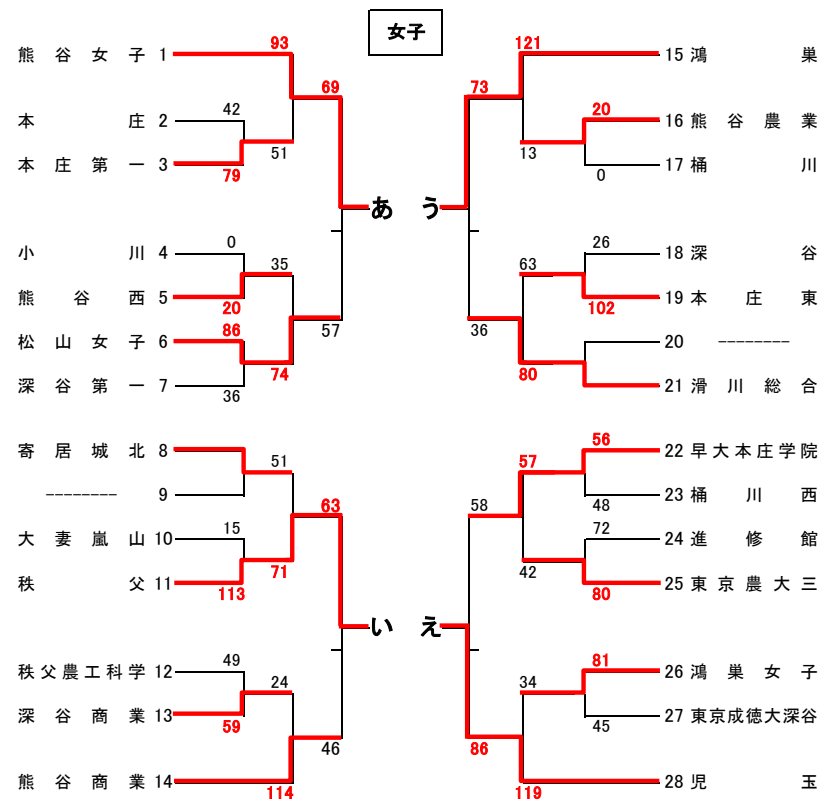

平成27年度 県北選手権大会

2015/8/25

1回戦 8月17日(月)大妻嵐山高校 18日(火)成徳深谷高校、本庄第一高校 2回戦 19日(水)秩父高校、鳩山高校 3回戦 25日(火)秩父農工科学高校
決勝リーグ・5～8位リーグ 27日(木)、28日(金) 秩父文化体育センター

男女決勝リーグ

8/27(木)サブアリーナ		O	(T/F)	P	---
第1試合	女子	あ - う	A	い - え	B
第2試合	男子	A - C	あ	B - D	い

8/28(金)メインアリーナ

		M	(T/F)	N	---
第1試合	女子	O1勝 - P1負	C	O1負 - P1勝	D
第2試合	男子	O2勝 - P2負	う	O2負 - P2勝	え
第3試合	女子	O1勝 - P1勝	M2負	O1負 - P1負	M2
第4試合	男子	O2勝 - P2勝	M3負	O2負 - P2負	M3

男女5～8位リーグ

8/27(木)メインアリーナ		M	(T/F)	N	---
第1試合	女子	ア - ウ	a	イ - エ	b
第2試合	男子	a - c	ア	b - d	イ
第3試合	女子	M1勝 - N1負	c	M1負 - N1勝	d
第4試合	男子	M2勝 - N2負	ウ	M2負 - N2勝	エ

8/28(金)サブアリーナ

		O	(T/F)	P	---
第1試合	女子	M1勝 - N1勝	M1負	N1負	M2
第2試合	男子	M2勝 - N2勝	O1負	M2負 - N2負	M3

学校会場	第1試合 9:30	第2試合 11:00	第3試合 12:30	第4試合 14:00
公共体育館	第1試合 10:00	第2試合 11:30	第3試合 13:30	第4試合 15:00 ※8:30から開場・準備開始 (第1試合のチーム)となります