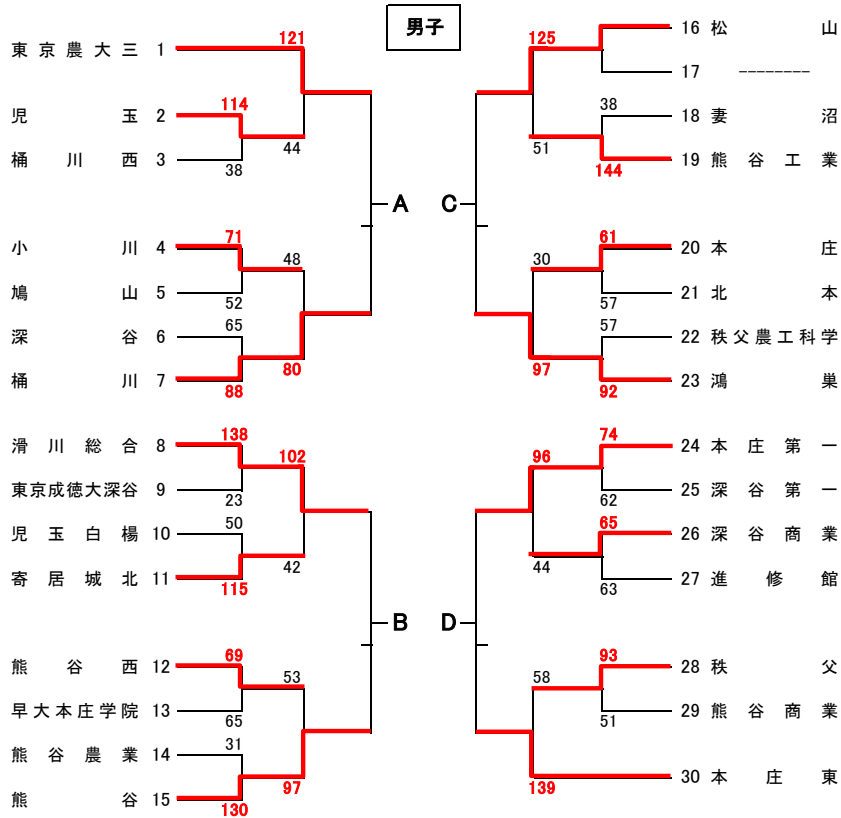

平成27年度 県北選手権大会

2015/8/23

1回戦 8月17日(月)大妻嵐山高校 18日(火)成徳深谷高校、本庄第一高校 2回戦 19日(水)秩父高校、鳩山高校 3回戦 25日(火)秩父農工科学高校
決勝リーグ・5～8位リーグ 27日(木)、28日(金) 秩父文化体育センター

男女決勝リーグ

試合	性別	対戦相手	勝者	敗者
8/27(木)サブアリーナ	女子	あーう	A	いーえ
8/27(木)サブアリーナ	男子	AーC	あ	BーD

8/28(金)メインアリーナ

試合	性別	対戦相手	勝者	敗者
8/28(金)メインアリーナ	女子	O1勝-P1負	C	O1負-P1勝
8/28(金)メインアリーナ	男子	O2勝-P2負	う	O2負-P2勝
8/28(金)メインアリーナ	女子	O1勝-P1勝	M2負	O1負-P1負
8/28(金)メインアリーナ	男子	O2勝-P2勝	M3負	O2負-P2負

男女5～8位リーグ

試合	性別	対戦相手	勝者	敗者
8/27(木)メインアリーナ	女子	アーウ	a	イーエ
8/27(木)メインアリーナ	男子	aーc	ア	bーd
8/27(木)メインアリーナ	女子	M1勝-N1負	c	M1負-N1勝
8/27(木)メインアリーナ	男子	M2勝-N2負	ウ	M2負-N2勝
8/28(金)サブアリーナ	女子	M1勝-N1勝	M1負-N1負	
8/28(金)サブアリーナ	男子	M2勝-N2勝	O1負	M2負-N2負

学校会場	第1試合	第2試合	第3試合	第4試合
	9:30	11:00	12:30	14:00
公共体育館	第1試合 10:00	第2試合 11:30	第3試合 13:30	第4試合 15:00

※8:30から開場・準備開始 (第1試合のチーム)となります