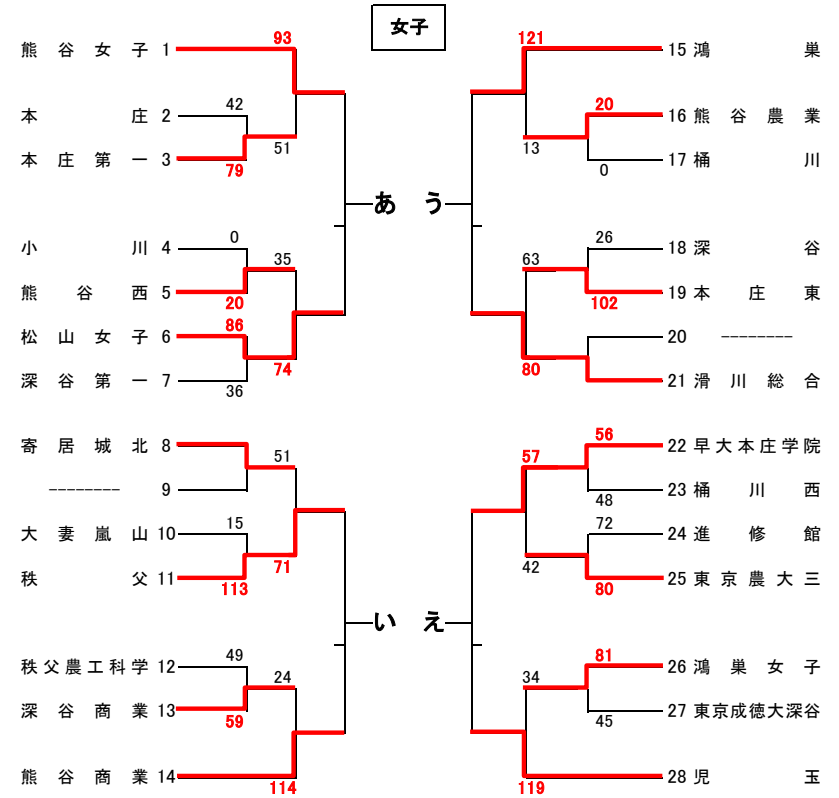

平成27年度 県北選手権大会

2015/8/23

1回戦 8月17日(月)大妻嵐山高校 18日(火)成徳深谷高校、本庄第一高校 2回戦 19日(水)秩父高校、鳩山高校 3回戦 25日(火)秩父農工科学高校
決勝リーグ・5～8位リーグ 27日(木)、28日(金) 秩父文化体育センター

男女決勝リーグ

試合	性別	対戦相手	勝者	敗者
8/27(木)サブアリーナ	女子	あーう	A	いーえ
8/27(木)サブアリーナ	男子	AーC	あ	BーD

8/28(金)メインアリーナ

試合	性別	対戦相手	勝者	敗者
8/28(金)メインアリーナ	女子	O1勝-P1負	C	O1負-P1勝
8/28(金)メインアリーナ	男子	O2勝-P2負	う	O2負-P2勝
8/28(金)メインアリーナ	女子	O1勝-P1勝	M2負	O1負-P1負
8/28(金)メインアリーナ	男子	O2勝-P2勝	M3負	O2負-P2負

男女5～8位リーグ

試合	性別	対戦相手	勝者	敗者
8/27(木)メインアリーナ	女子	アーウ	a	イーエ
8/27(木)メインアリーナ	男子	aーc	ア	bーd
8/27(木)メインアリーナ	女子	M1勝-N1負	c	M1負-N1勝
8/27(木)メインアリーナ	男子	M2勝-N2負	ウ	M2負-N2勝
8/28(金)サブアリーナ	女子	M1勝-N1勝	M1負-N1負	
8/28(金)サブアリーナ	男子	M2勝-N2勝	O1負	M2負-N2負

学校会場	第1試合	第2試合	第3試合	第4試合
	9:30	11:00	12:30	14:00
公共体育館	第1試合 10:00	第2試合 11:30	第3試合 13:30	第4試合 15:00

※8:30から開場・準備開始 (第1試合のチーム)となります