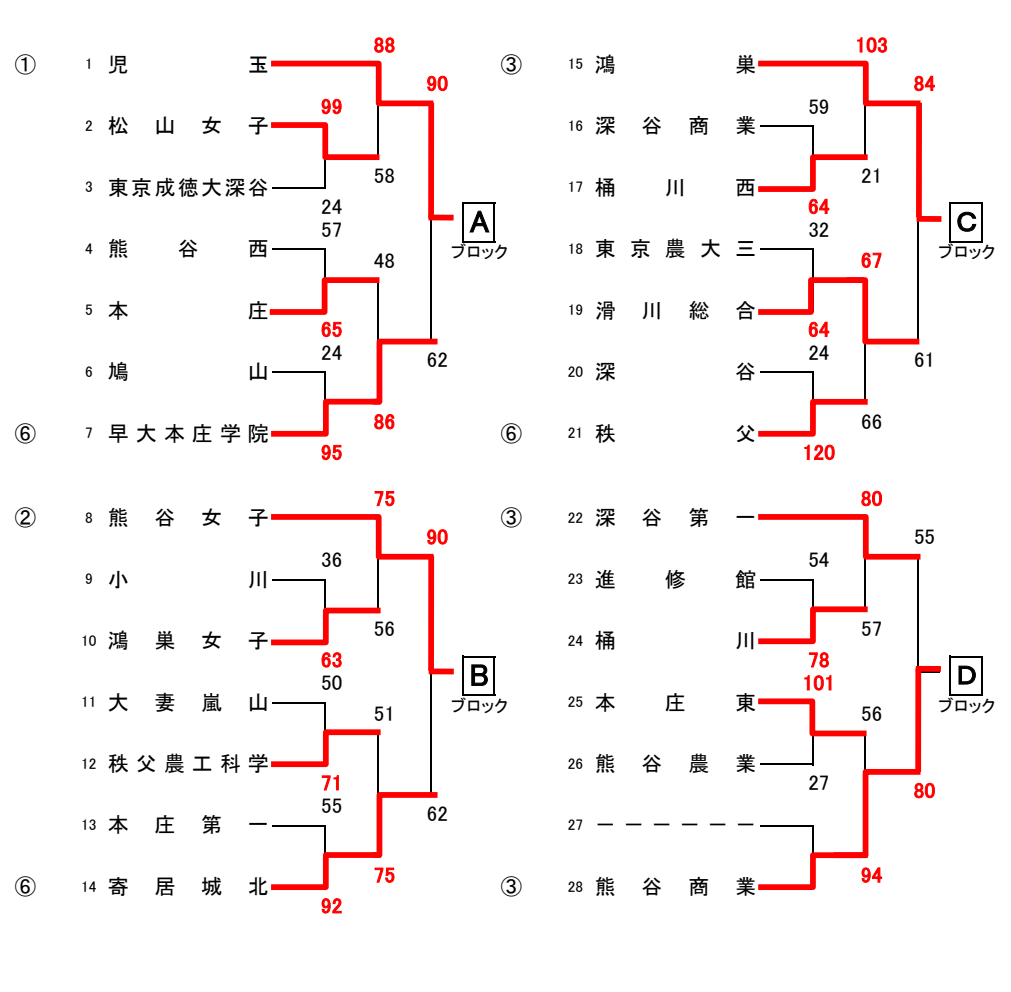

平成27年度 全国高等学校総合体育大会北部支部予選

5月30日(土) 桶川高校、桶川西高校 31日(日) 松山女子高校 6月6日(土) 松山高校、鴻巣女子高校 7日(日) 北本高校

[ 男子 ]

[ 女子 ]

【男子】県大会出場校  
 正智深谷高校 (県シード)  
 熊谷高校  
 東京農大三高校  
 本庄東高校  
 松山高校

【女子】県大会出場校  
 正智深谷高校 (県シード)  
 児玉高校  
 熊谷女子高校  
 鴻巣高校  
 熊谷商業高校