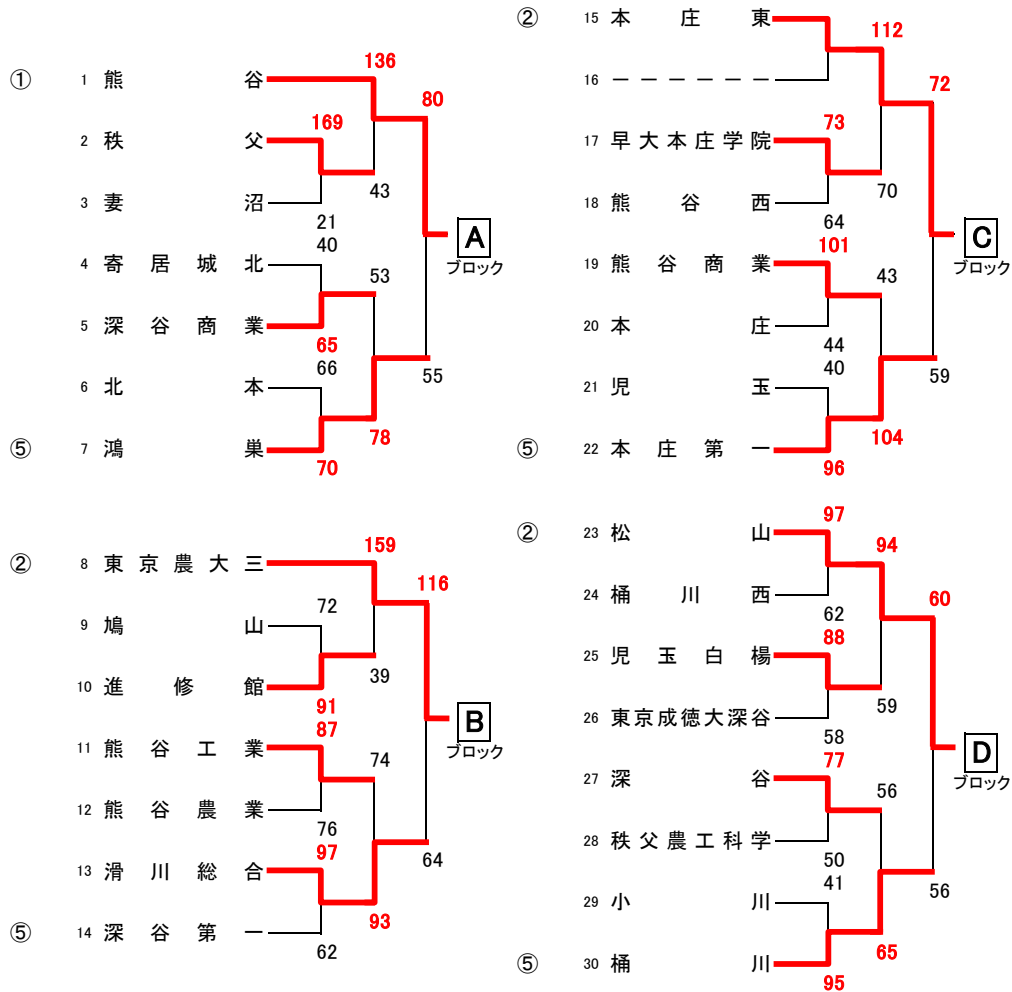

平成27年度 全国高等学校総合体育大会北部支部予選

5月30日(土) 桶川高校、桶川西高校 31日(日) 松山女子高校 6月6日(土) 松山高校、鴻巣女子高校 7日(日) 北本高校

[ 男子 ]

[ 女子 ]

【男子】県大会出場校  
 正智深谷高校 (県シード)  
 熊谷高校  
 東京農大三高校  
 本庄東高校  
 松山高校

【女子】県大会出場校  
 正智深谷高校 (県シード)  
 児玉高校  
 熊谷女子高校  
 鴻巣高校  
 熊谷商業高校