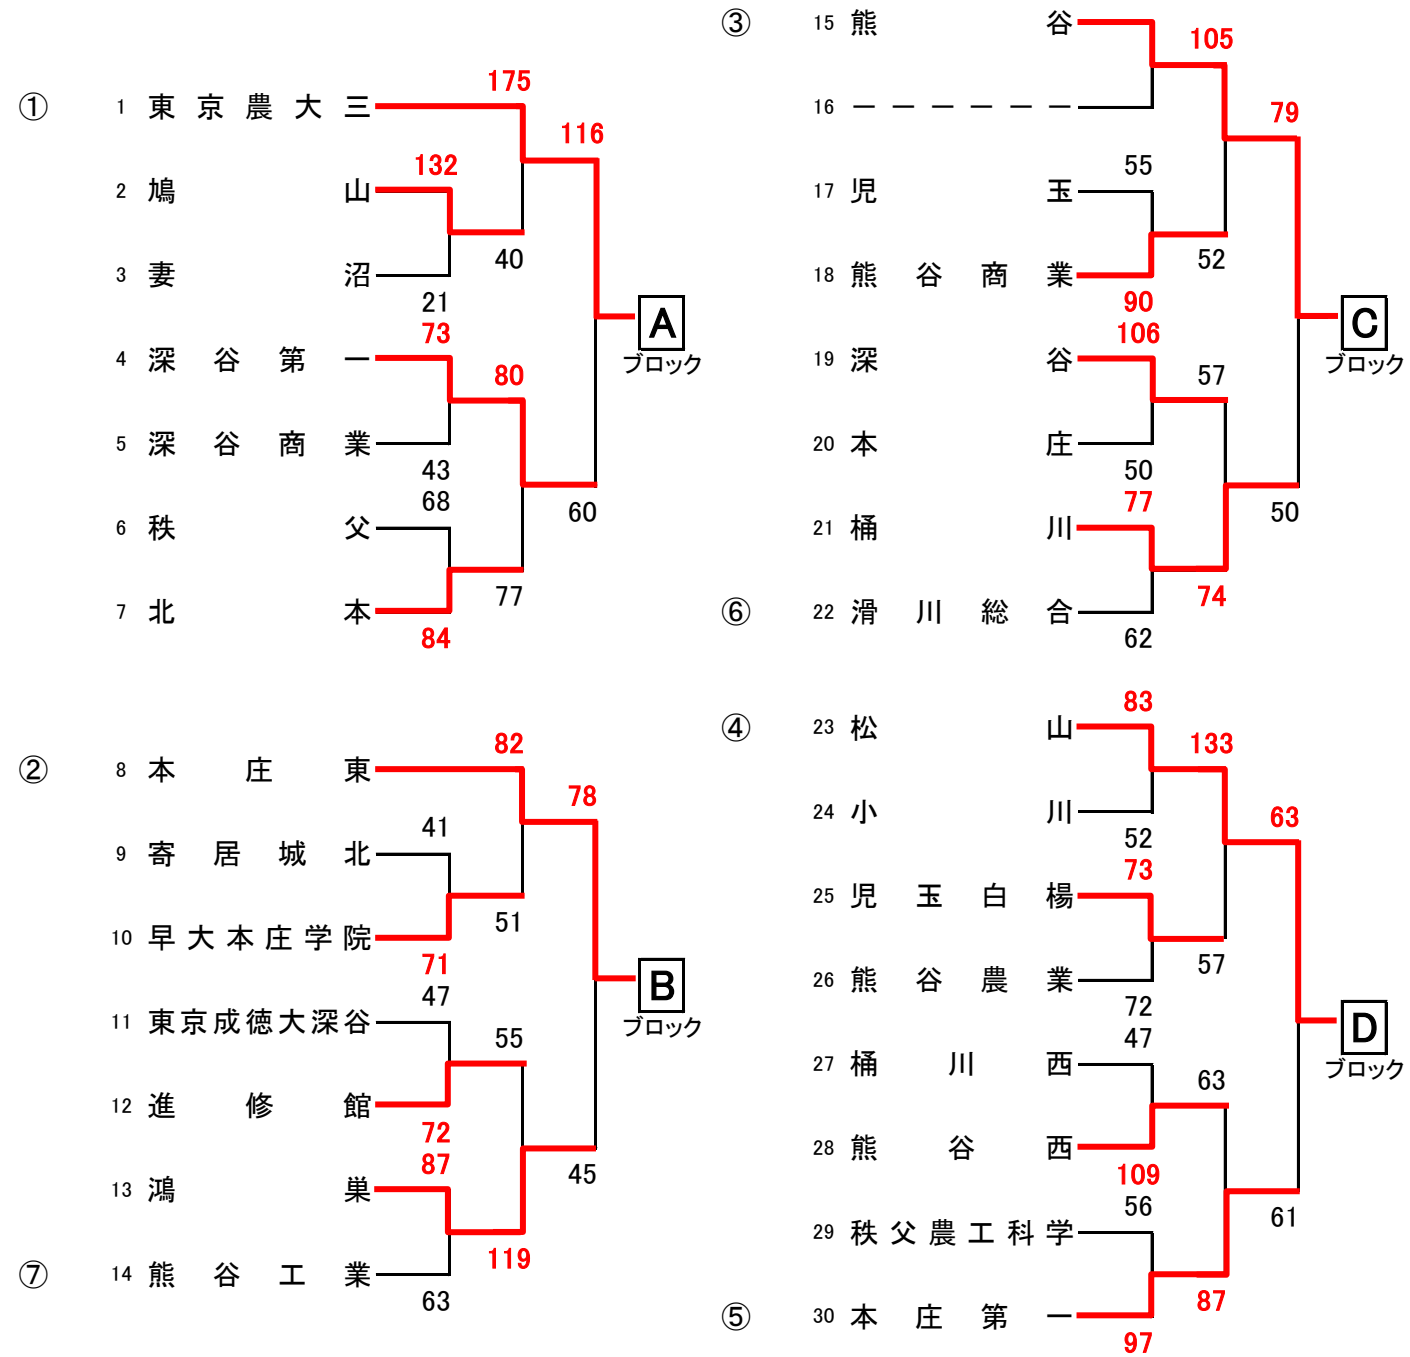

平成27年度 埼玉県北部支部選手権大会

4月25日(土) 熊谷農業高校 A B 26日(日)熊谷西高校 C D 熊谷工業高校 E 29日(水)熊谷高校 G H 深谷第一高校 I J 5月2日(土)熊谷市民体育館 K L

[男子]

[女子]

【男子】県大会出場校
正智深谷高校 (県シード)
東京農大三高校
本庄東高校
熊谷高校
松山高校

【女子】県大会出場校
正智深谷高校 (県シード)
児玉高校 (県シード)
熊谷女子高校
熊谷商業高校
鴻巣高校
深谷第一高校