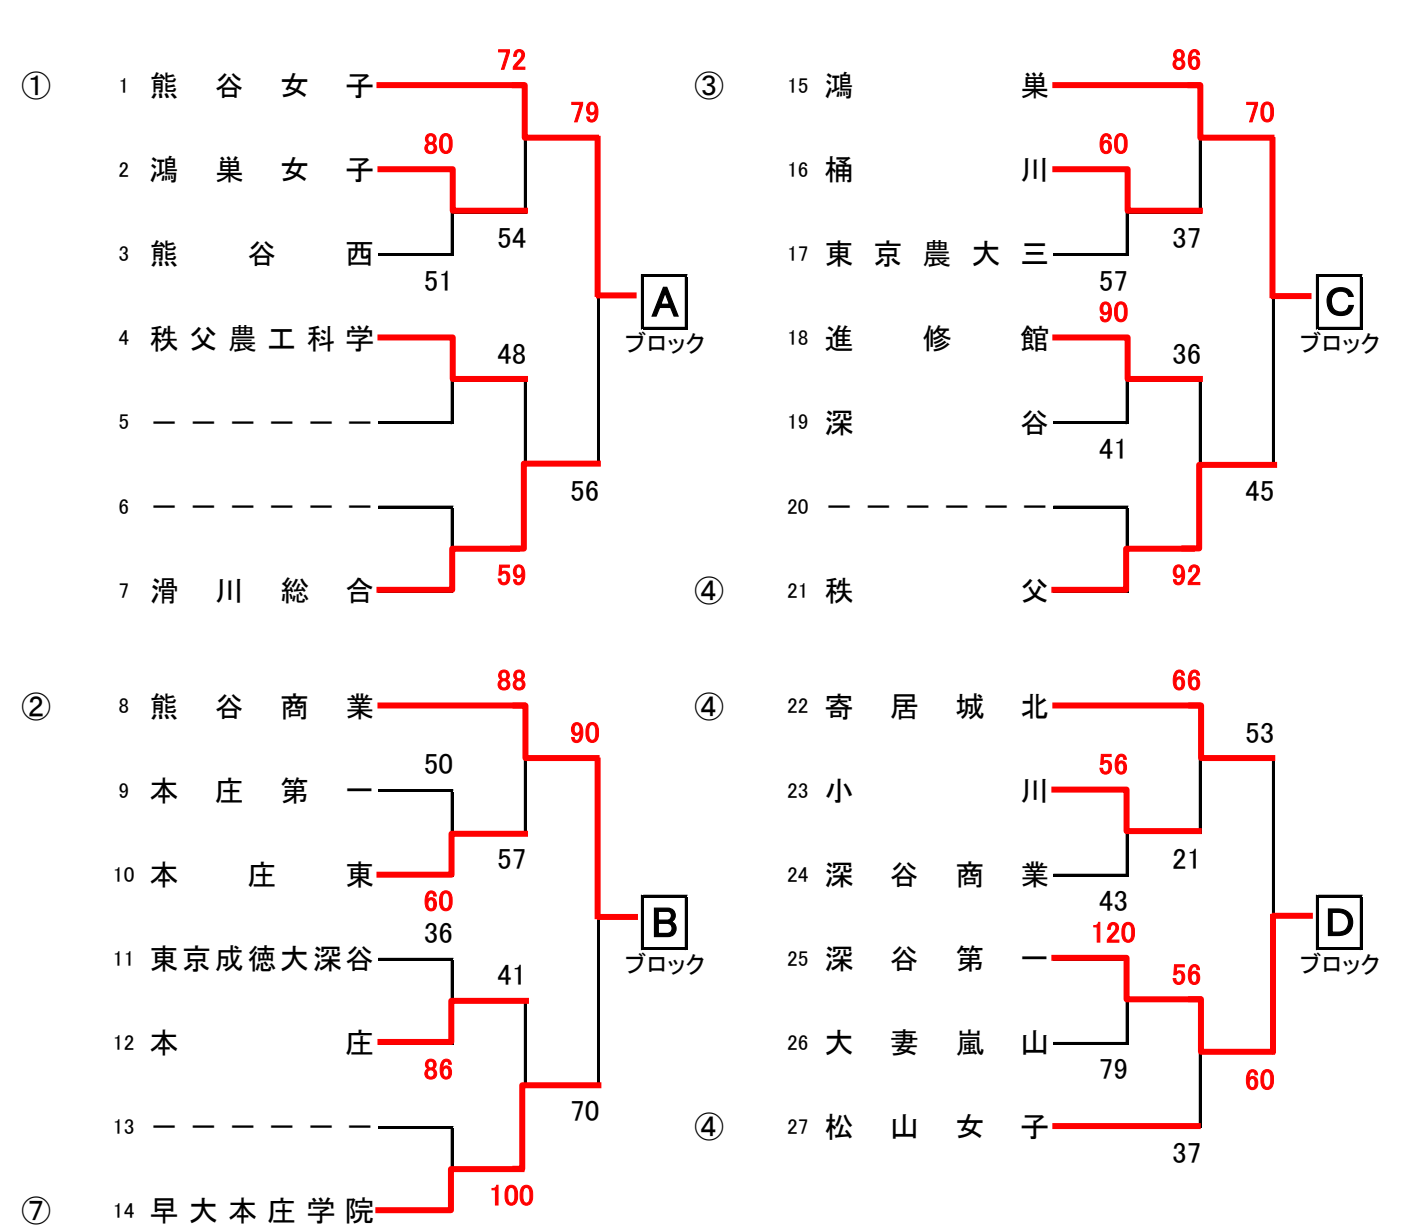

平成27年度 埼玉県北部支部選手権大会

4月25日(土) 熊谷農業高校 A B 26日(日)熊谷西高校 C D 熊谷工業高校 E 29日(水)熊谷高校 G H 深谷第一高校 I J 5月2日(土)熊谷市民体育館 K L

[男子]

[女子]

【男子】県大会出場校
正智深谷高校 (県シード)
東京農大三高校
本庄東高校
熊谷高校
松山高校

【女子】県大会出場校
正智深谷高校 (県シード)
児玉高校 (県シード)
熊谷女子高校
熊谷商業高校
鴻巣高校
深谷第一高校