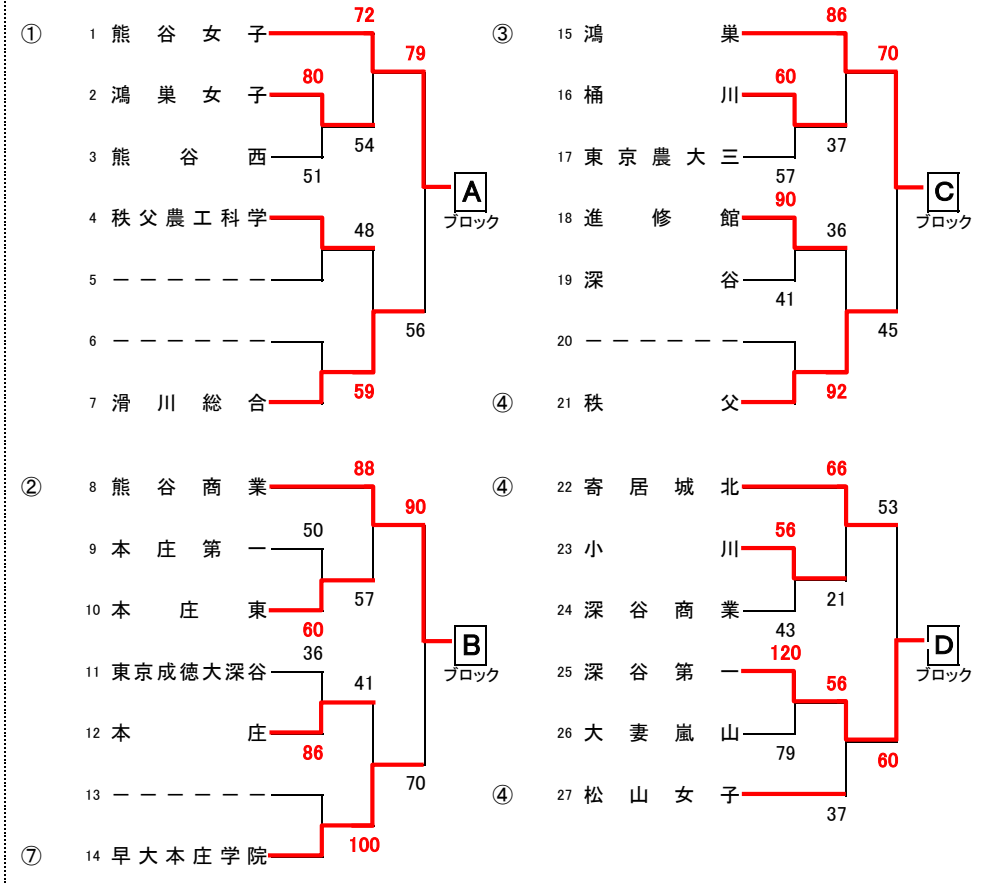

平成27年度 埼玉県北部支部選手権大会

4月25日(土)熊谷農業高校 A B 26日(日)熊谷西高校 C D 熊谷工業高校 E 29日(水)熊谷高校 G H 深谷第一高校 I J 5月2日(土)熊谷市民体育館 K L

[男子]

[女子]

★ 試合応援に来る保護者等には、各会場の駐車場が狭いので公共の電車・バス等を利用するように連絡すること

【男子】県大会出場校
正智深谷高校 (県シード)
東京農大三高校
本庄東高校
熊谷高校
松山高校

【女子】県大会出場校
正智深谷高校 (県シード)
児玉高校 (県シード)
熊谷女子高校
熊谷商業高校
鴻巣高校
深谷第一高校