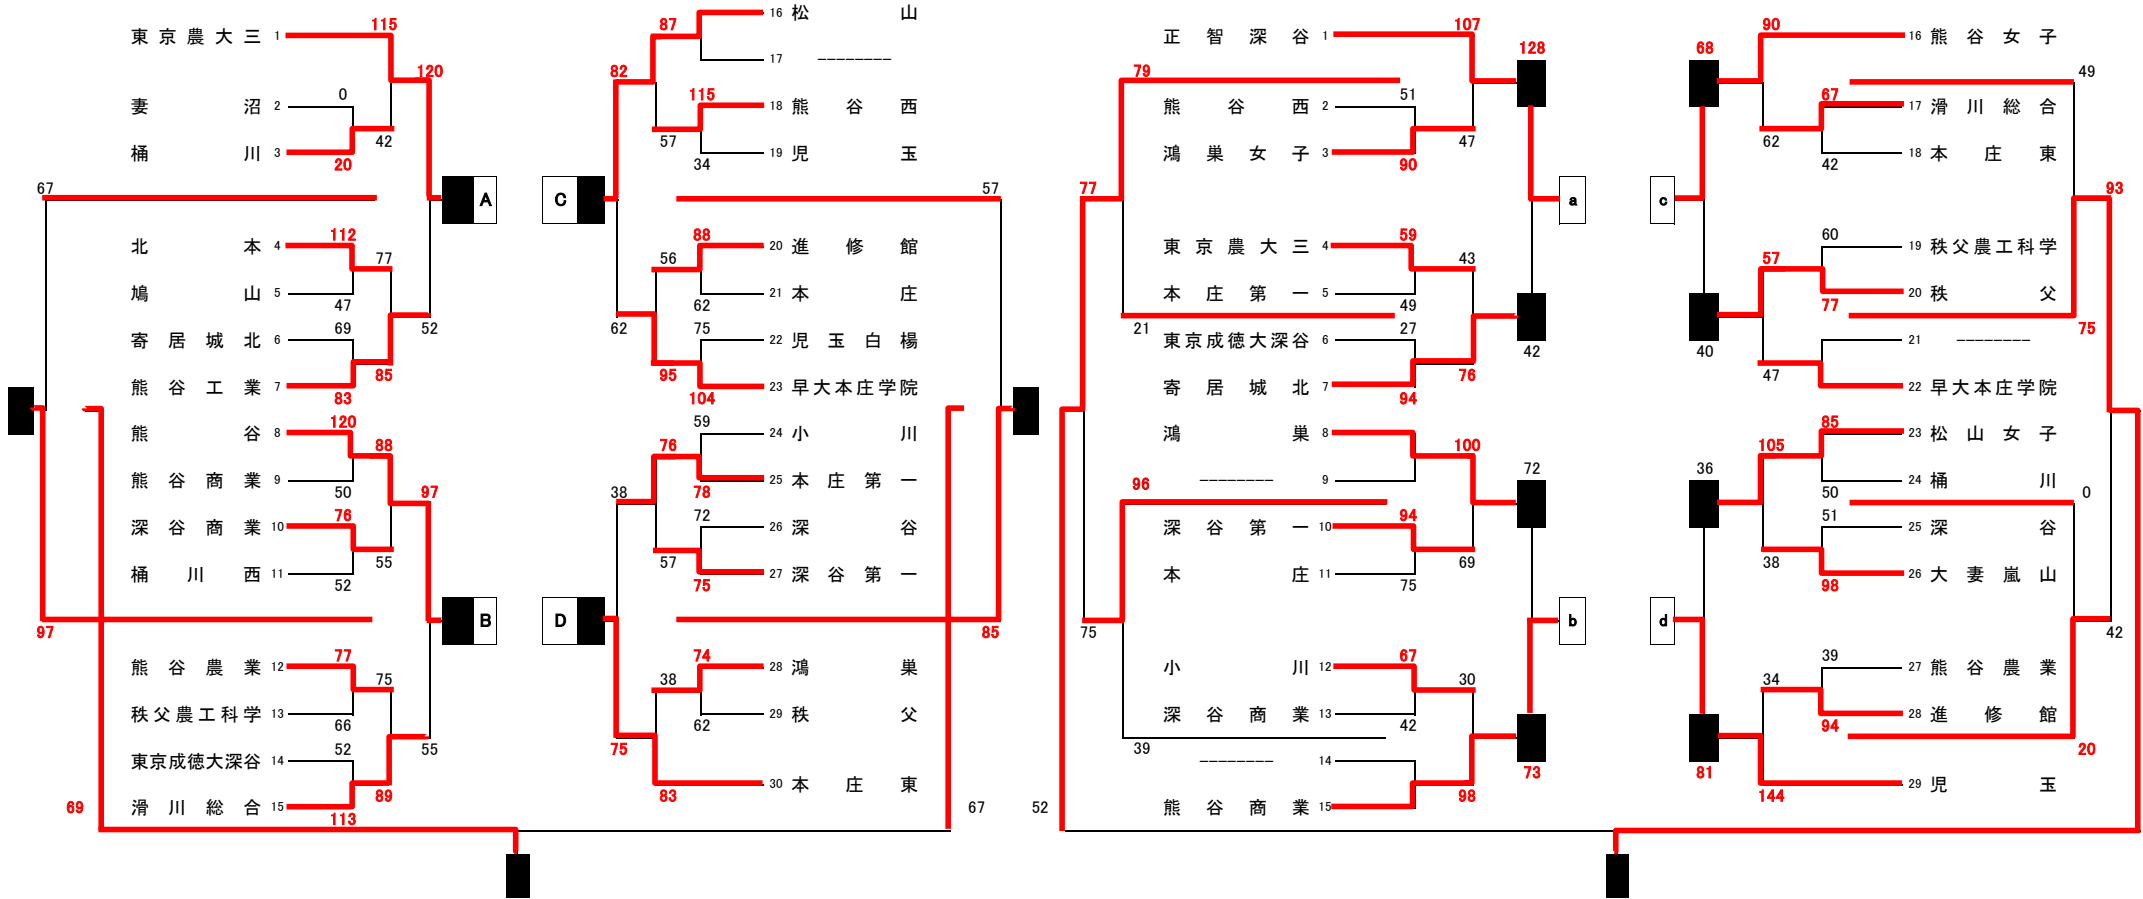

平成26年度 埼玉県新人大会 北部支部予選 勝ち上がり表

1回戦 11月2日(日) 熊谷工業高校 A B 9日(日) 鴻巣女子高校 C D 桶川西高校 E F 2回戦 15日(土) 桶川高校 G H 小川高校 J K
 3回戦・出場権決定戦 16日(日) 北本高校 L M 児玉高校 N 決勝リーグ・出場権決定戦 23日(日) 寄居城北高校 O P 24日(月) 熊谷市民体育館 Q R

男子

県大会出場権

女子

【男子決勝リーグ】

	東京農大三	熊谷	松山	本庄東	順位
東京農大三	-	○ 102-45	○ 75-61	○ 76-75	1位
熊谷	× 45-102	-	○ 93-47	× 74-77	3位
松山	× 61-75	× 47-93	-	× 43-91	4位
本庄東	× 75-76	○ 77-74	○ 91-43	-	2位

【男子】県大会出場校 (県シード)

- 正智深谷高校
- 東京農大三高校
- 本庄東高校
- 熊谷工業高校
- 松山高校
- 滑川総合高校
- 本庄第一高校
- 熊谷工業高校