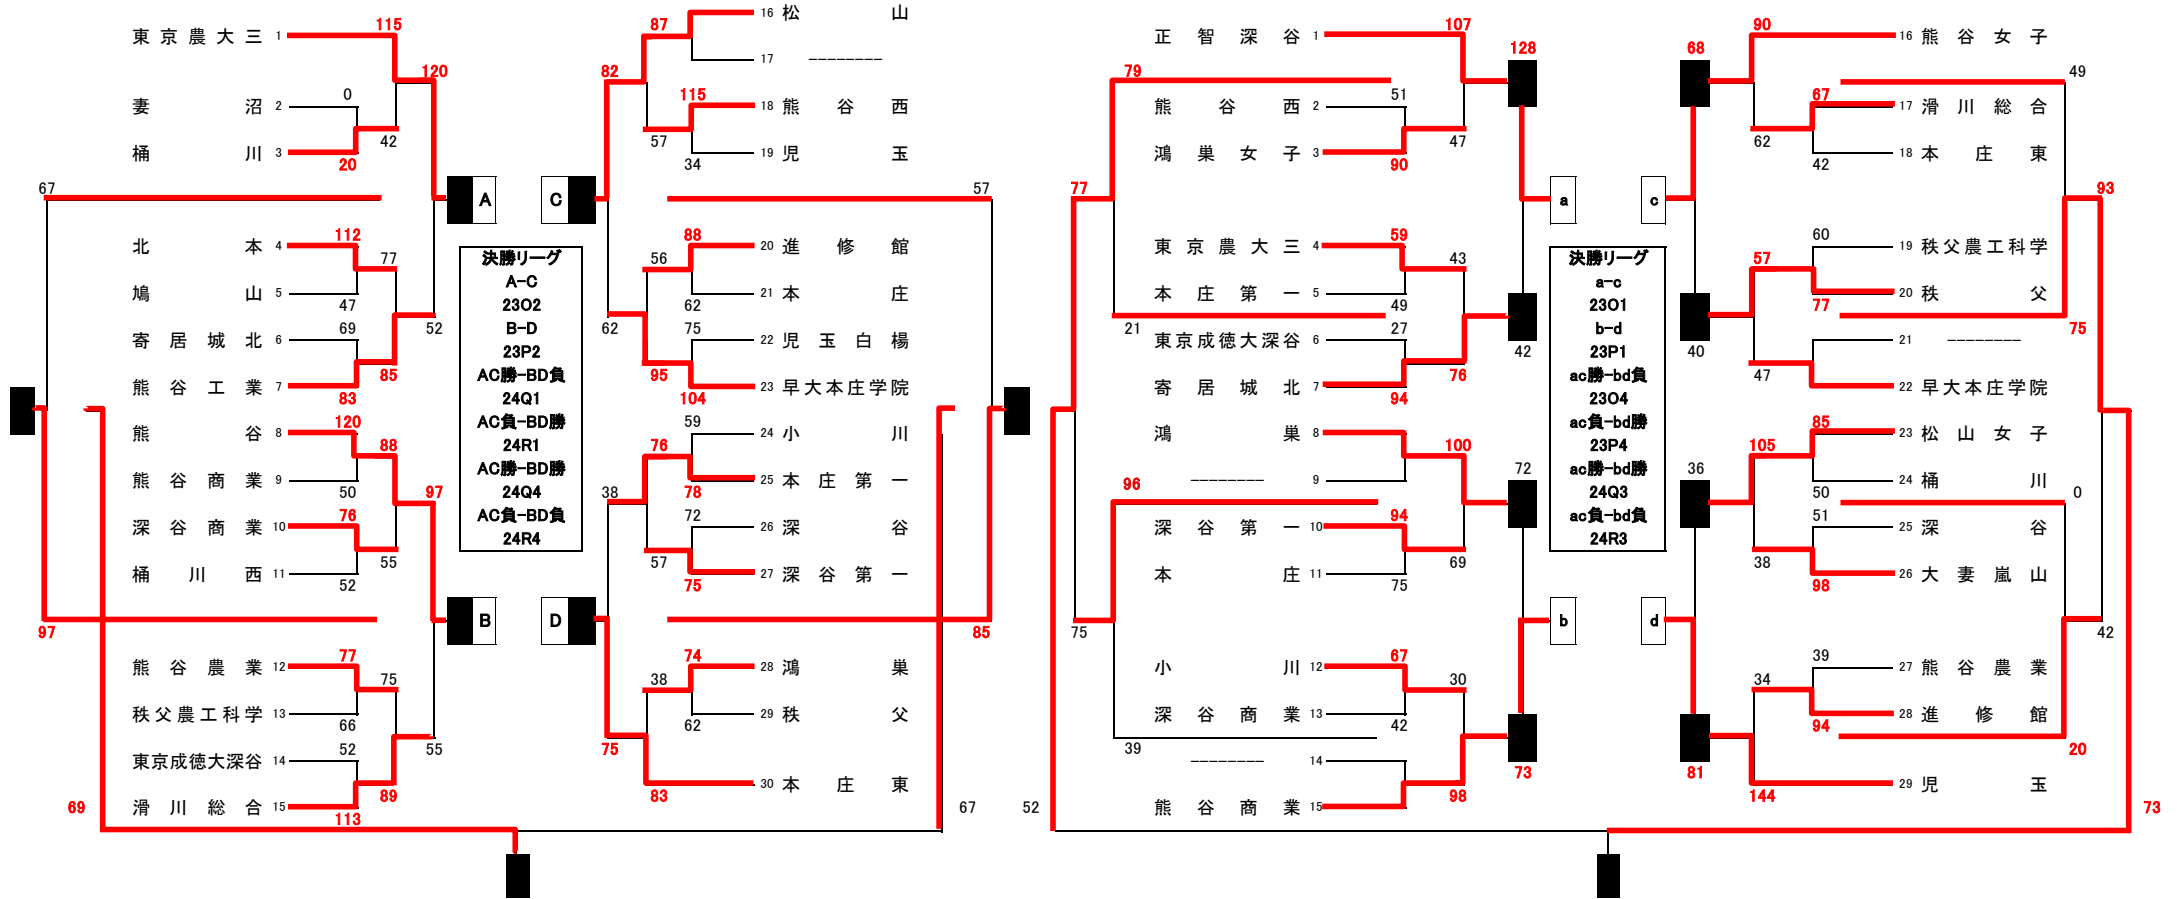

# 平成26年度 埼玉県新人大会 北部支部予選 勝ち上がり表

11月24日 現在

1回戦 11月2日(日) 熊谷工業高校 A B    9日(日) 鴻巣女子高校 C D    桶川西高校 E F    2回戦 15日(土) 桶川高校 G H    小川高校 J K  
 3回戦・出場権決定戦 16日(日) 北本高校 L M    児玉高校 N    決勝リーグ・出場権決定戦 23日(日) 寄居城北高校 O P    24日(月) 熊谷市民体育館 Q R

男子

県大会出場権

女子

学校会場	第1試合 9:30	第2試合 11:00	第3試合 12:30	第4試合 14:00	第5試合 15:30
公共体育館	第1試合 10:00	第2試合 11:30	第3試合 13:00	第4試合 14:30	※8:30から開場・準備開始 (第1試合のチーム)となります