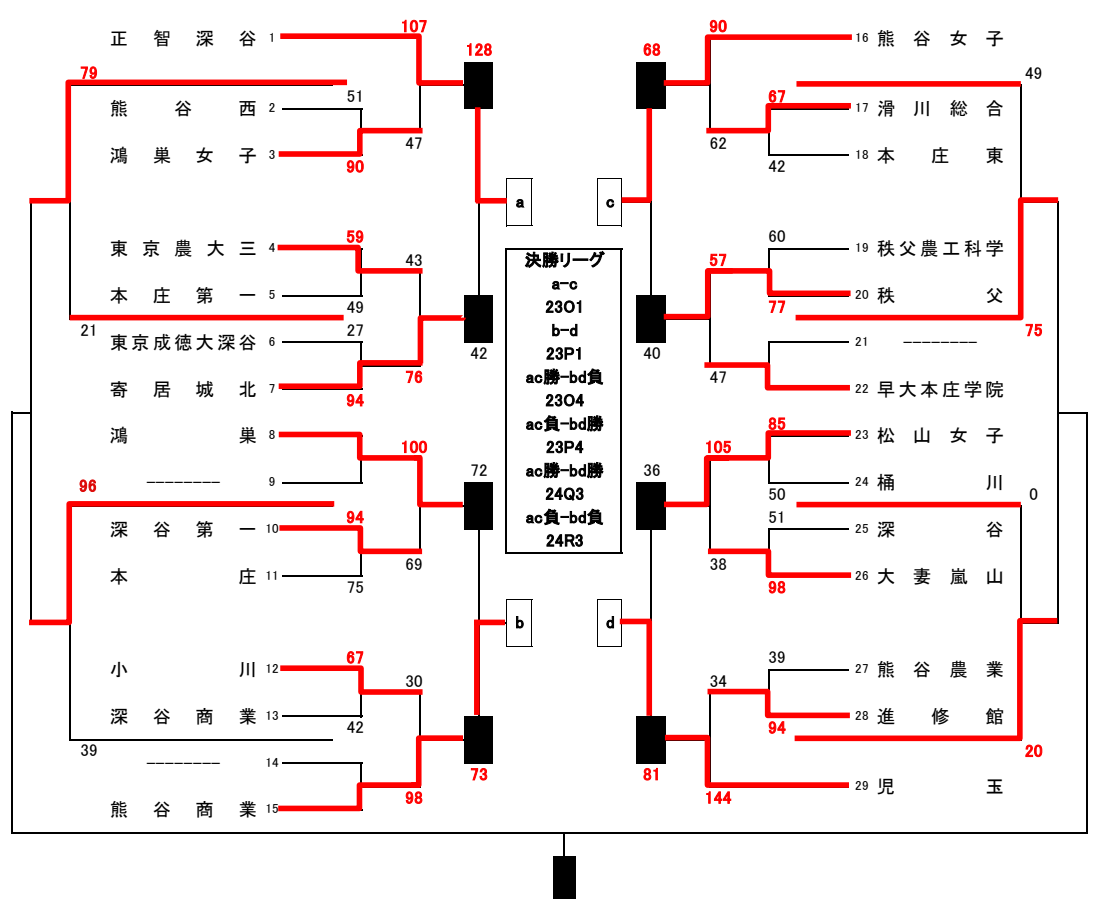

# 平成26年度 埼玉県新人大会 北部支部予選 勝ち上がり表

11月16日 現在

1回戦 11月2日(日) 熊谷工業高校 A B 9日(日) 鴻巣女子高校 C D 桶川西高校 E F 2回戦 15日(土) 桶川高校 G H 小川高校 J K  
 3回戦・出場権決定戦 16日(日) 北本高校 L M 児玉高校 N 決勝リーグ・出場権決定戦 23日(日) 寄居城北高校 O P 24日(月) 熊谷市民体育館 Q R

男子

県大会出場権

女子

学校会場	第1試合 9:30	第2試合 11:00	第3試合 12:30	第4試合 14:00	第5試合 15:30
公共体育館	第1試合 10:00	第2試合 11:30	第3試合 13:00	第4試合 14:30	※8:30から開場・準備開始 (第1試合のチーム)となります