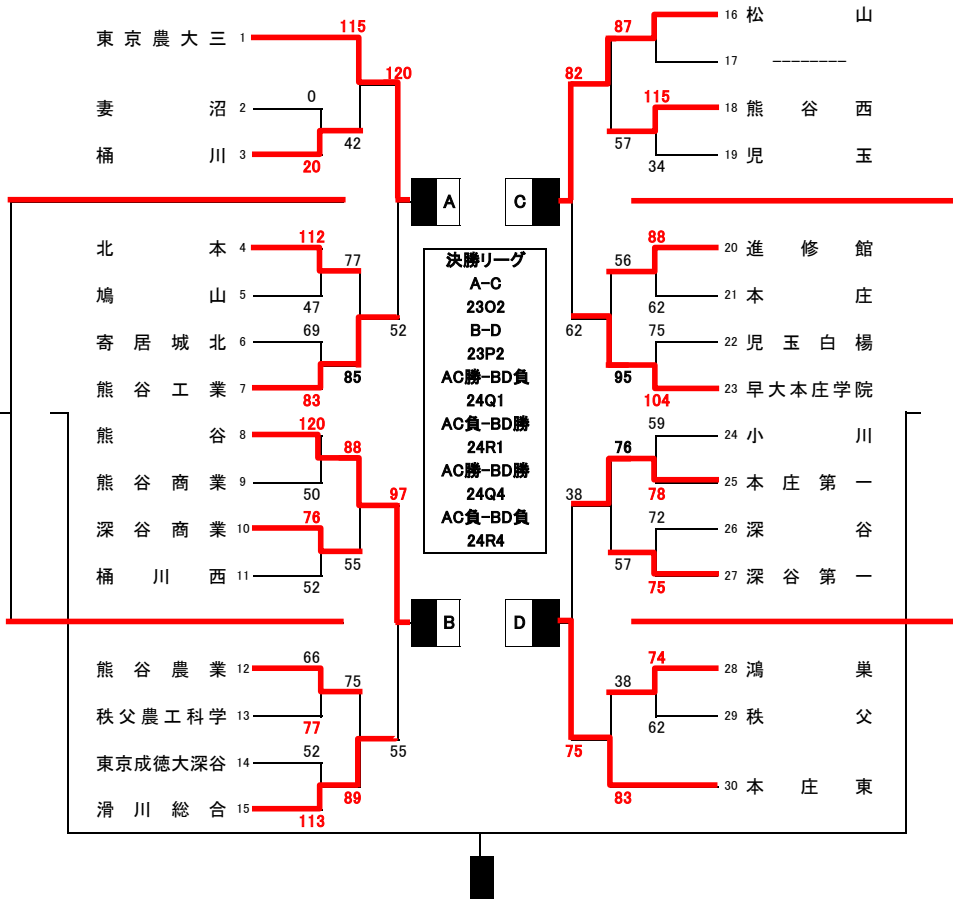

# 平成26年度 埼玉県新人大会 北部支部予選 勝ち上がり表

11月16日 現在

1回戦 11月2日(日) 熊谷工業高校 A B 9日(日) 鴻巣女子高校 C D 桶川西高校 E F 2回戦 15日(土) 桶川高校 G H 小川高校 J K  
 3回戦・出場権決定戦 16日(日) 北本高校 L M 児玉高校 N 決勝リーグ・出場権決定戦 23日(日) 寄居城北高校 O P 24日(月) 熊谷市民体育館 Q R

男子

県大会出場権

女子

学校会場	第1試合 9:30	第2試合 11:00	第3試合 12:30	第4試合 14:00	第5試合 15:30
公共体育館	第1試合 10:00	第2試合 11:30	第3試合 13:00	第4試合 14:30	※8:30から開場・準備開始 (第1試合のチーム)となります