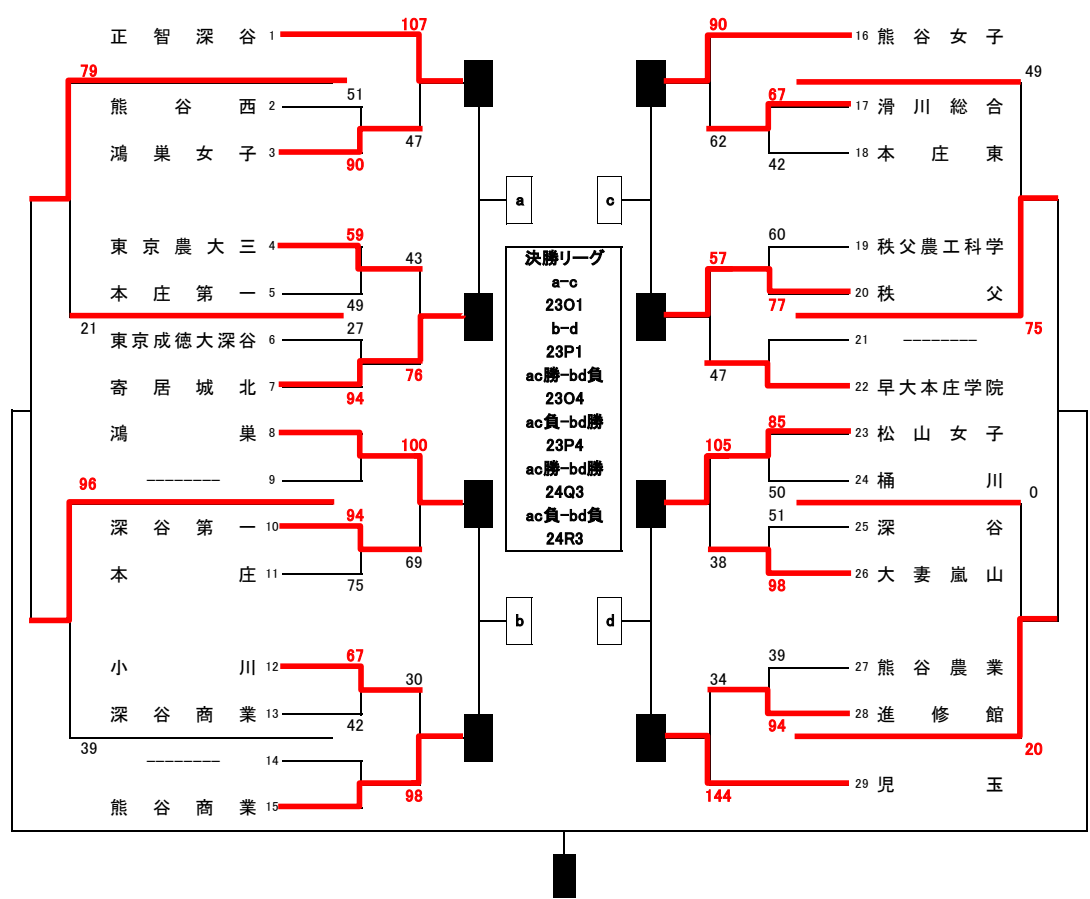

# 平成26年度 埼玉県新人大会 北部支部予選 勝ち上がり表

11月16日 現在

1回戦 11月2日(日) 熊谷工業高校 A B 9日(日) 鴻巣女子高校 C D 桶川西高校 E F 2回戦 15日(土) 桶川高校 G H 小川高校 J K  
 3回戦・出場権決定戦 16日(日) 北本高校 L M 児玉高校 N 決勝リーグ・出場権決定戦 23日(日) 寄居城北高校 O P 24日(月) 熊谷市民体育館 Q R

男子

県大会出場権

女子

学校会場	第1試合 9:30	第2試合 11:00	第3試合 12:30	第4試合 14:00	第5試合 15:30
公共体育館	第1試合 10:00	第2試合 11:30	第3試合 13:00	第4試合 14:30	※8:30から開場・準備開始 (第1試合のチーム)となります