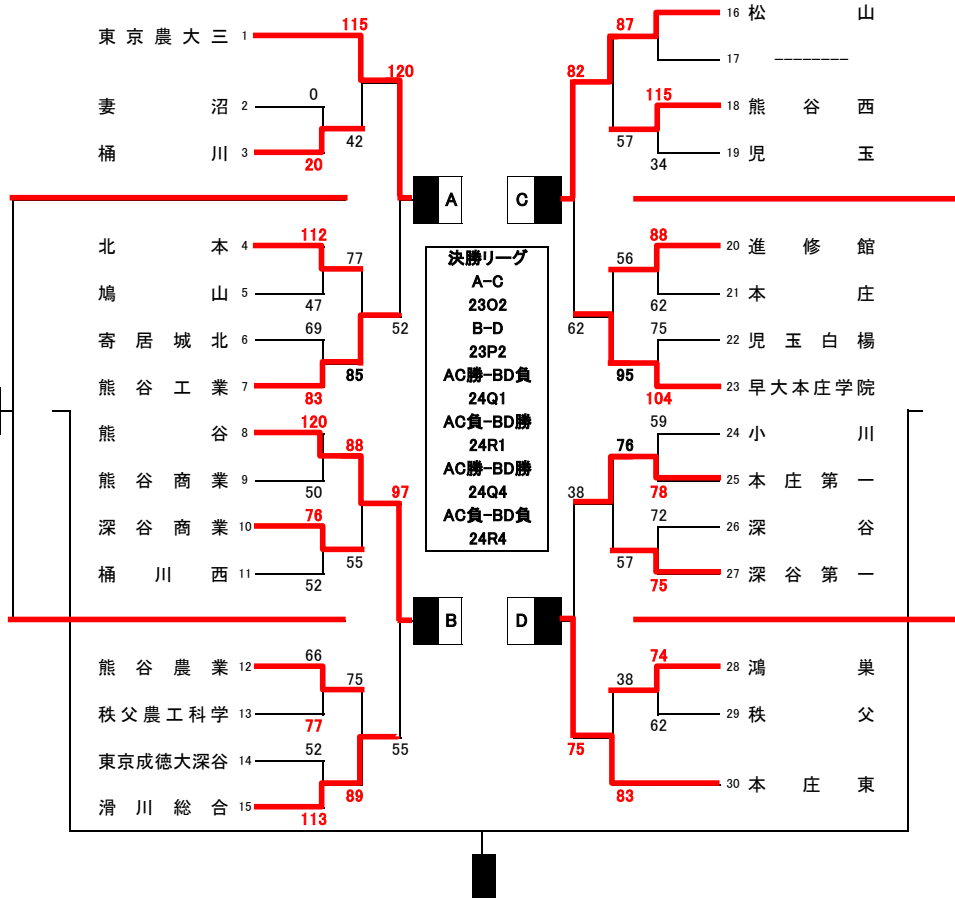

# 平成26年度 埼玉県新人大会 北部支部予選 勝ち上がり表

11月16日 現在

1回戦 11月2日(日) 熊谷工業高校 A B 9日(日) 鴻巣女子高校 C D 桶川西高校 E F 2回戦 15日(土) 桶川高校 G H 小川高校 J K  
 3回戦・出場権決定戦 16日(日) 北本高校 L M 児玉高校 N 決勝リーグ・出場権決定戦 23日(日) 寄居城北高校 O P 24日(月) 熊谷市民体育館 Q R

男子

県大会出場権

女子

学校会場	第1試合 9:30	第2試合 11:00	第3試合 12:30	第4試合 14:00	第5試合 15:30
公共体育館	第1試合 10:00	第2試合 11:30	第3試合 13:00	第4試合 14:30	※8:30から開場・準備開始 (第1試合のチーム)となります