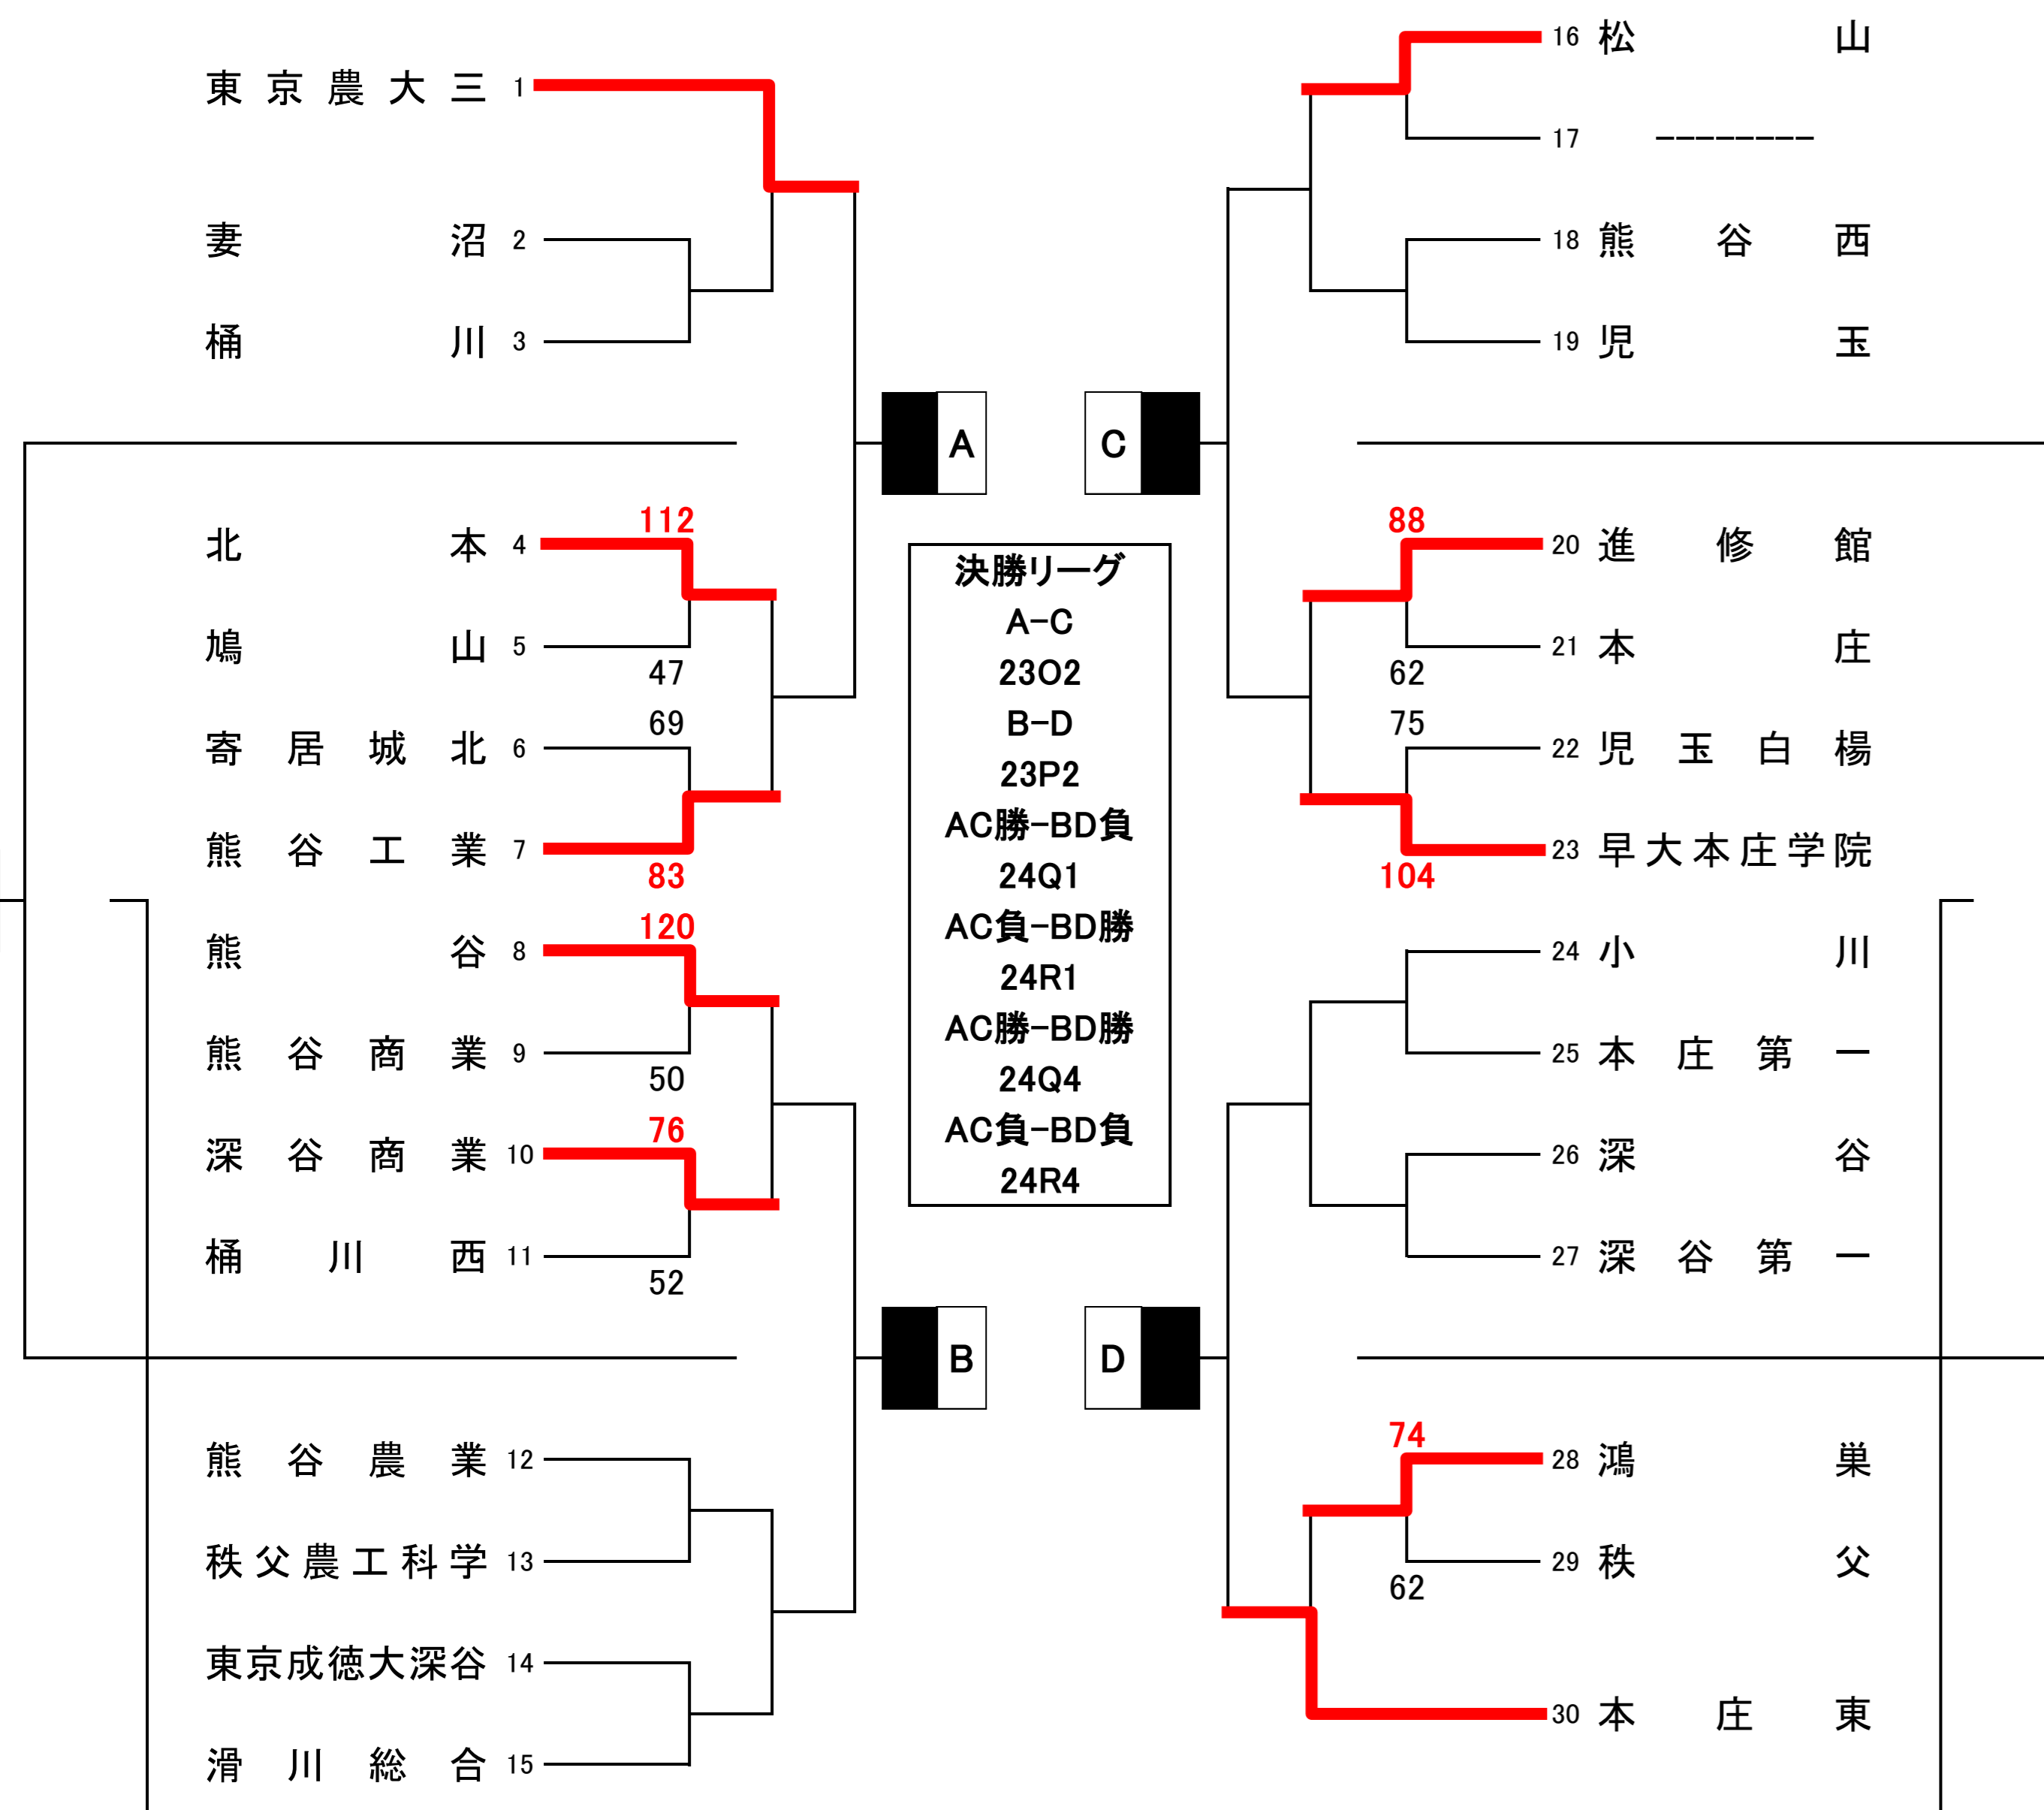

平成26年度 埼玉県新人大会 北部支部予選 勝ち上がり表

11月2日 現在

1回戦 11月2日(日) 熊谷工業高校 A B 9日(日) 鴻巣女子高校 C D 桶川西高校 E F 2回戦 15日(土) 桶川高校 G H 小川高校 J K
 3回戦・出場権決定戦 16日(日) 北本高校 L M 児玉高校 N 決勝リーグ・出場権決定戦 23日(日) 寄居城北高校 O P 24日(月) 熊谷市民体育館 Q R

男子

県大会出場権

女子

★ 試合応援に来る保護者等には、各会場の駐車場が狭いので公共の電車・バス等を利用するように連絡すること
 (桶川高校には保護者の駐車スペースは一切ありません)

学校会場	第1試合 9:30	第2試合 11:00	第3試合 12:30	第4試合 14:00	第5試合 15:30
公共体育館	第1試合 10:00	第2試合 11:30	第3試合 13:00	第4試合 14:30	※8:30から開場・準備開始 (第1試合のチーム)となります