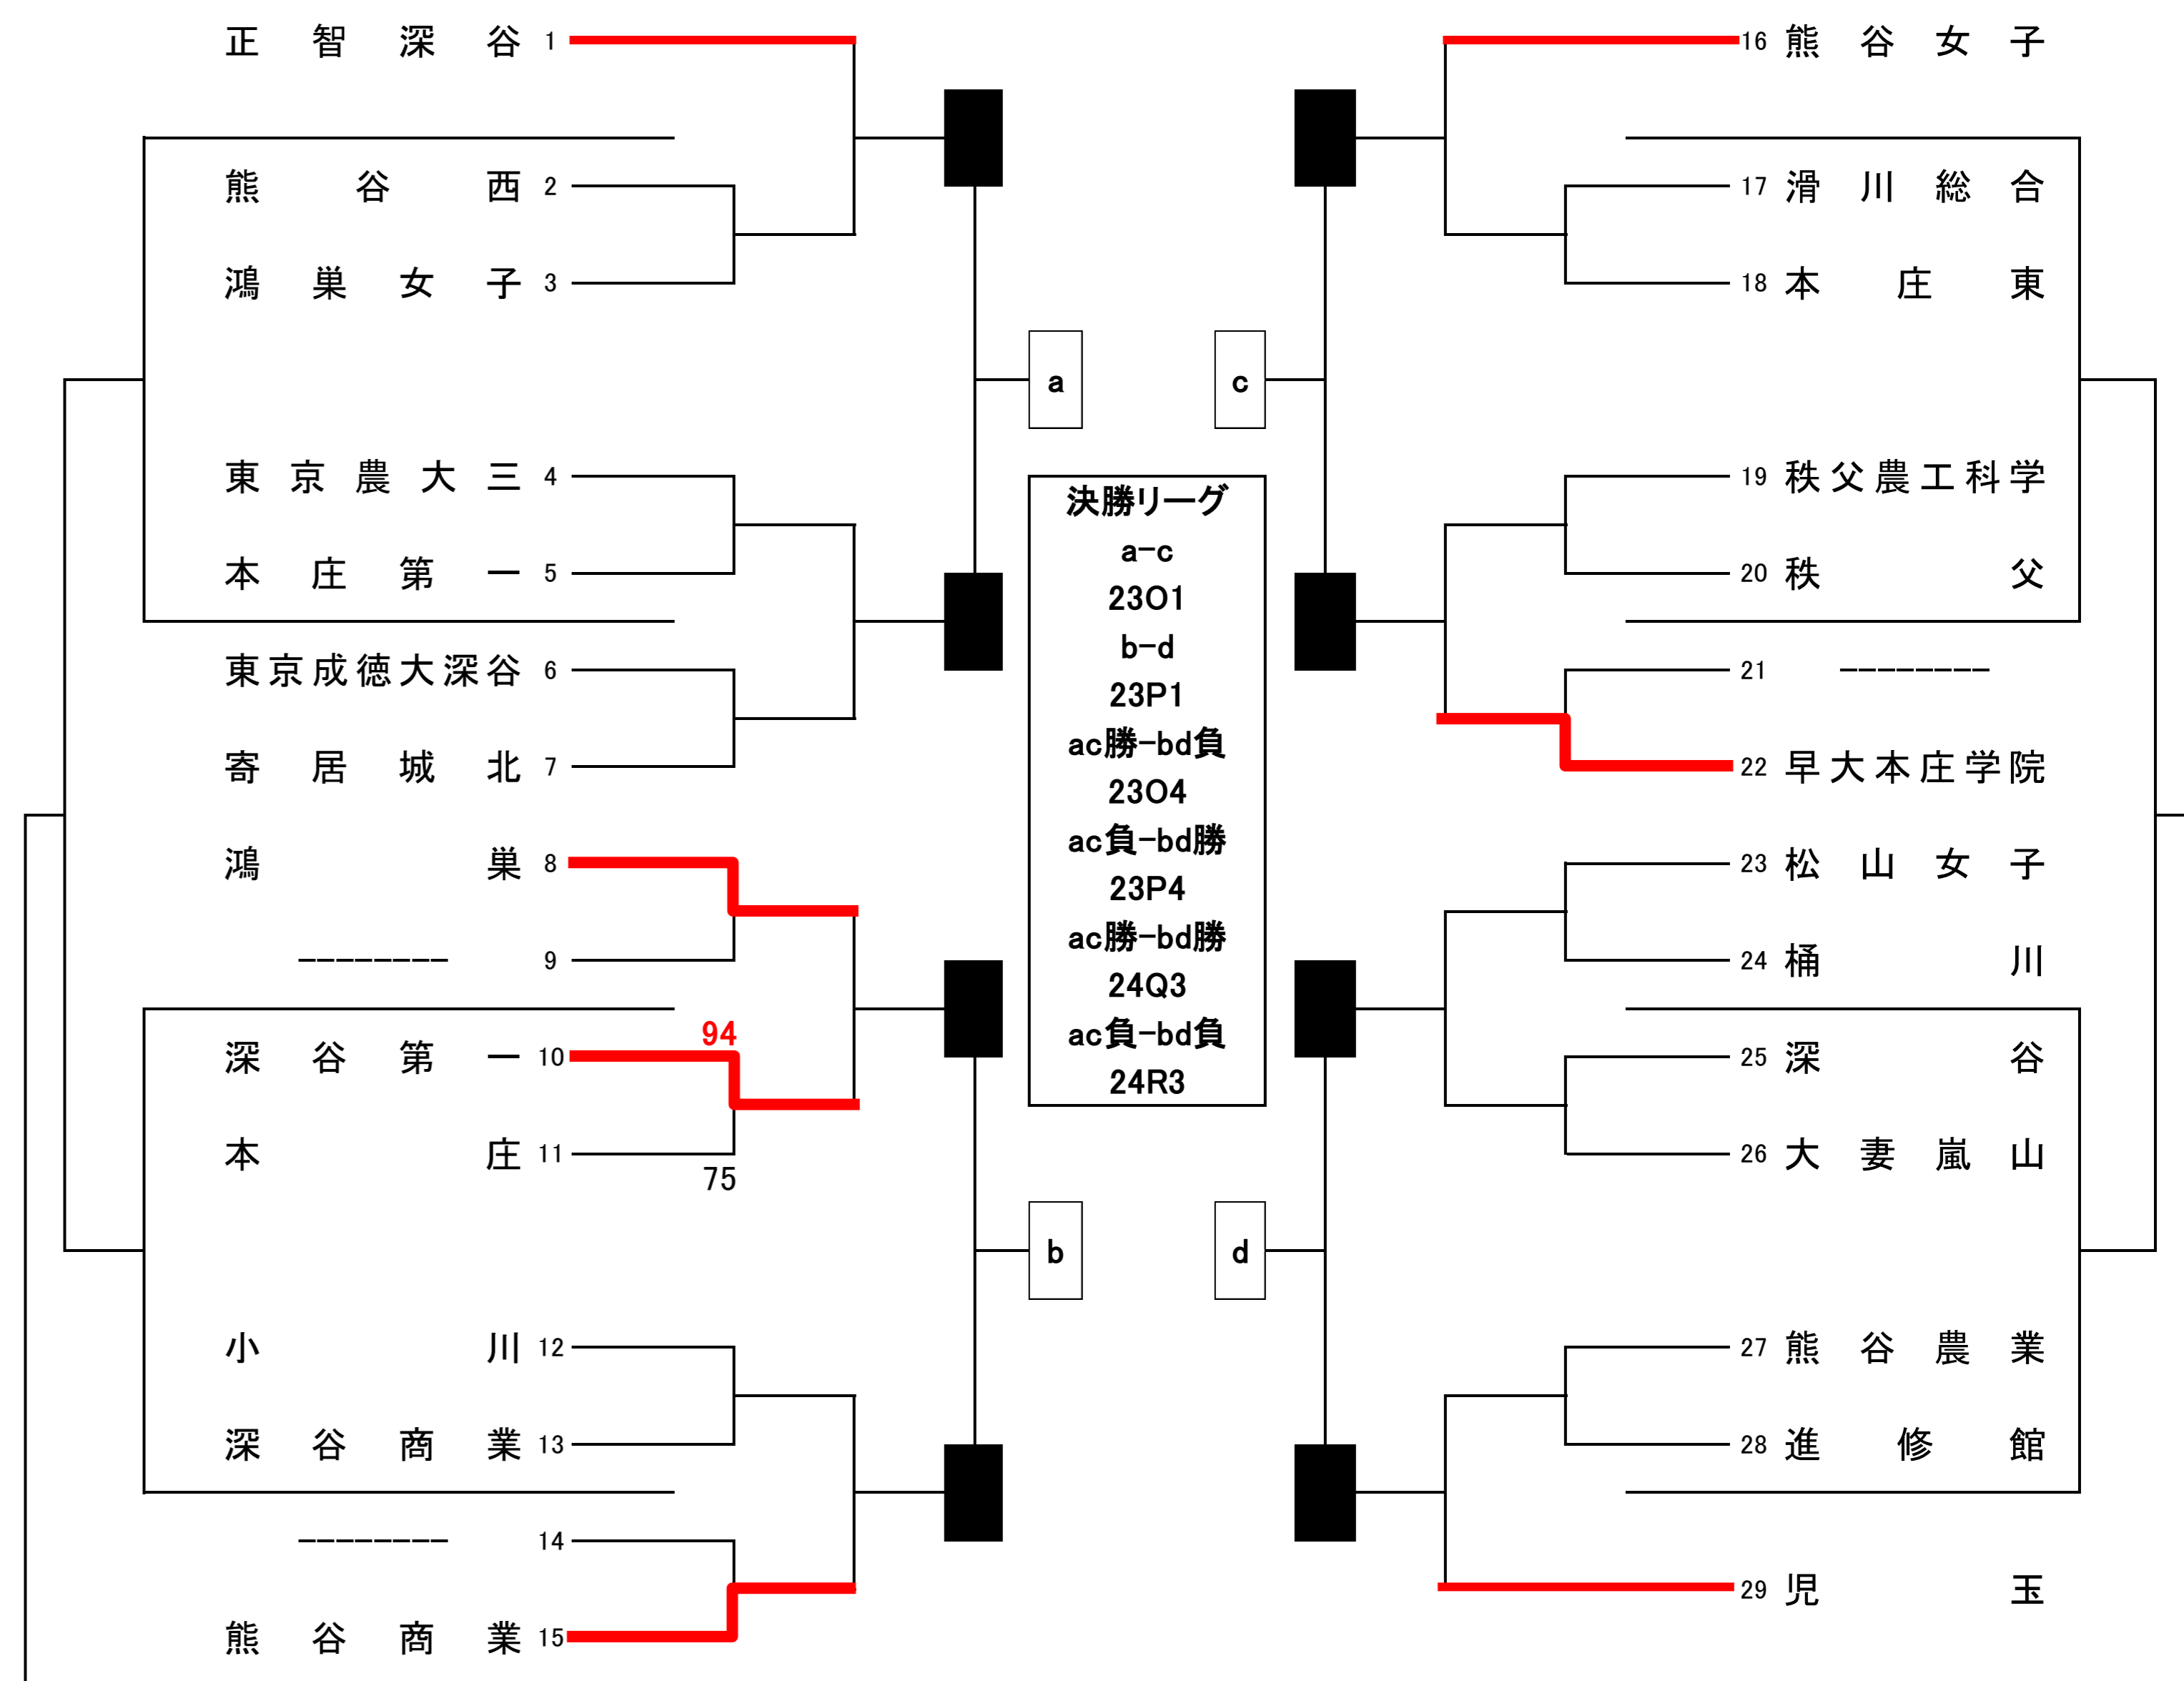

平成26年度 埼玉県新人大会 北部支部予選 勝ち上がり表

11月2日 現在

1回戦 11月2日(日) 熊谷工業高校 A B 9日(日) 鴻巣女子高校 C D 桶川西高校 E F 2回戦 15日(土) 桶川高校 G H 小川高校 J K
 3回戦・出場権決定戦 16日(日) 北本高校 L M 児玉高校 N 決勝リーグ・出場権決定戦 23日(日) 寄居城北高校 O P 24日(月) 熊谷市民体育館 Q R

男子

県大会出場権

女子

★ 試合応援に来る保護者等には、各会場の駐車場が狭いので公共の電車・バス等を利用するように連絡すること
 (桶川高校には保護者の駐車スペースは一切ありません)

学校会場	第1試合 9:30	第2試合 11:00	第3試合 12:30	第4試合 14:00	第5試合 15:30
公共体育館	第1試合 10:00	第2試合 11:30	第3試合 13:00	第4試合 14:30	※8:30から開場・準備開始 (第1試合のチーム)となります