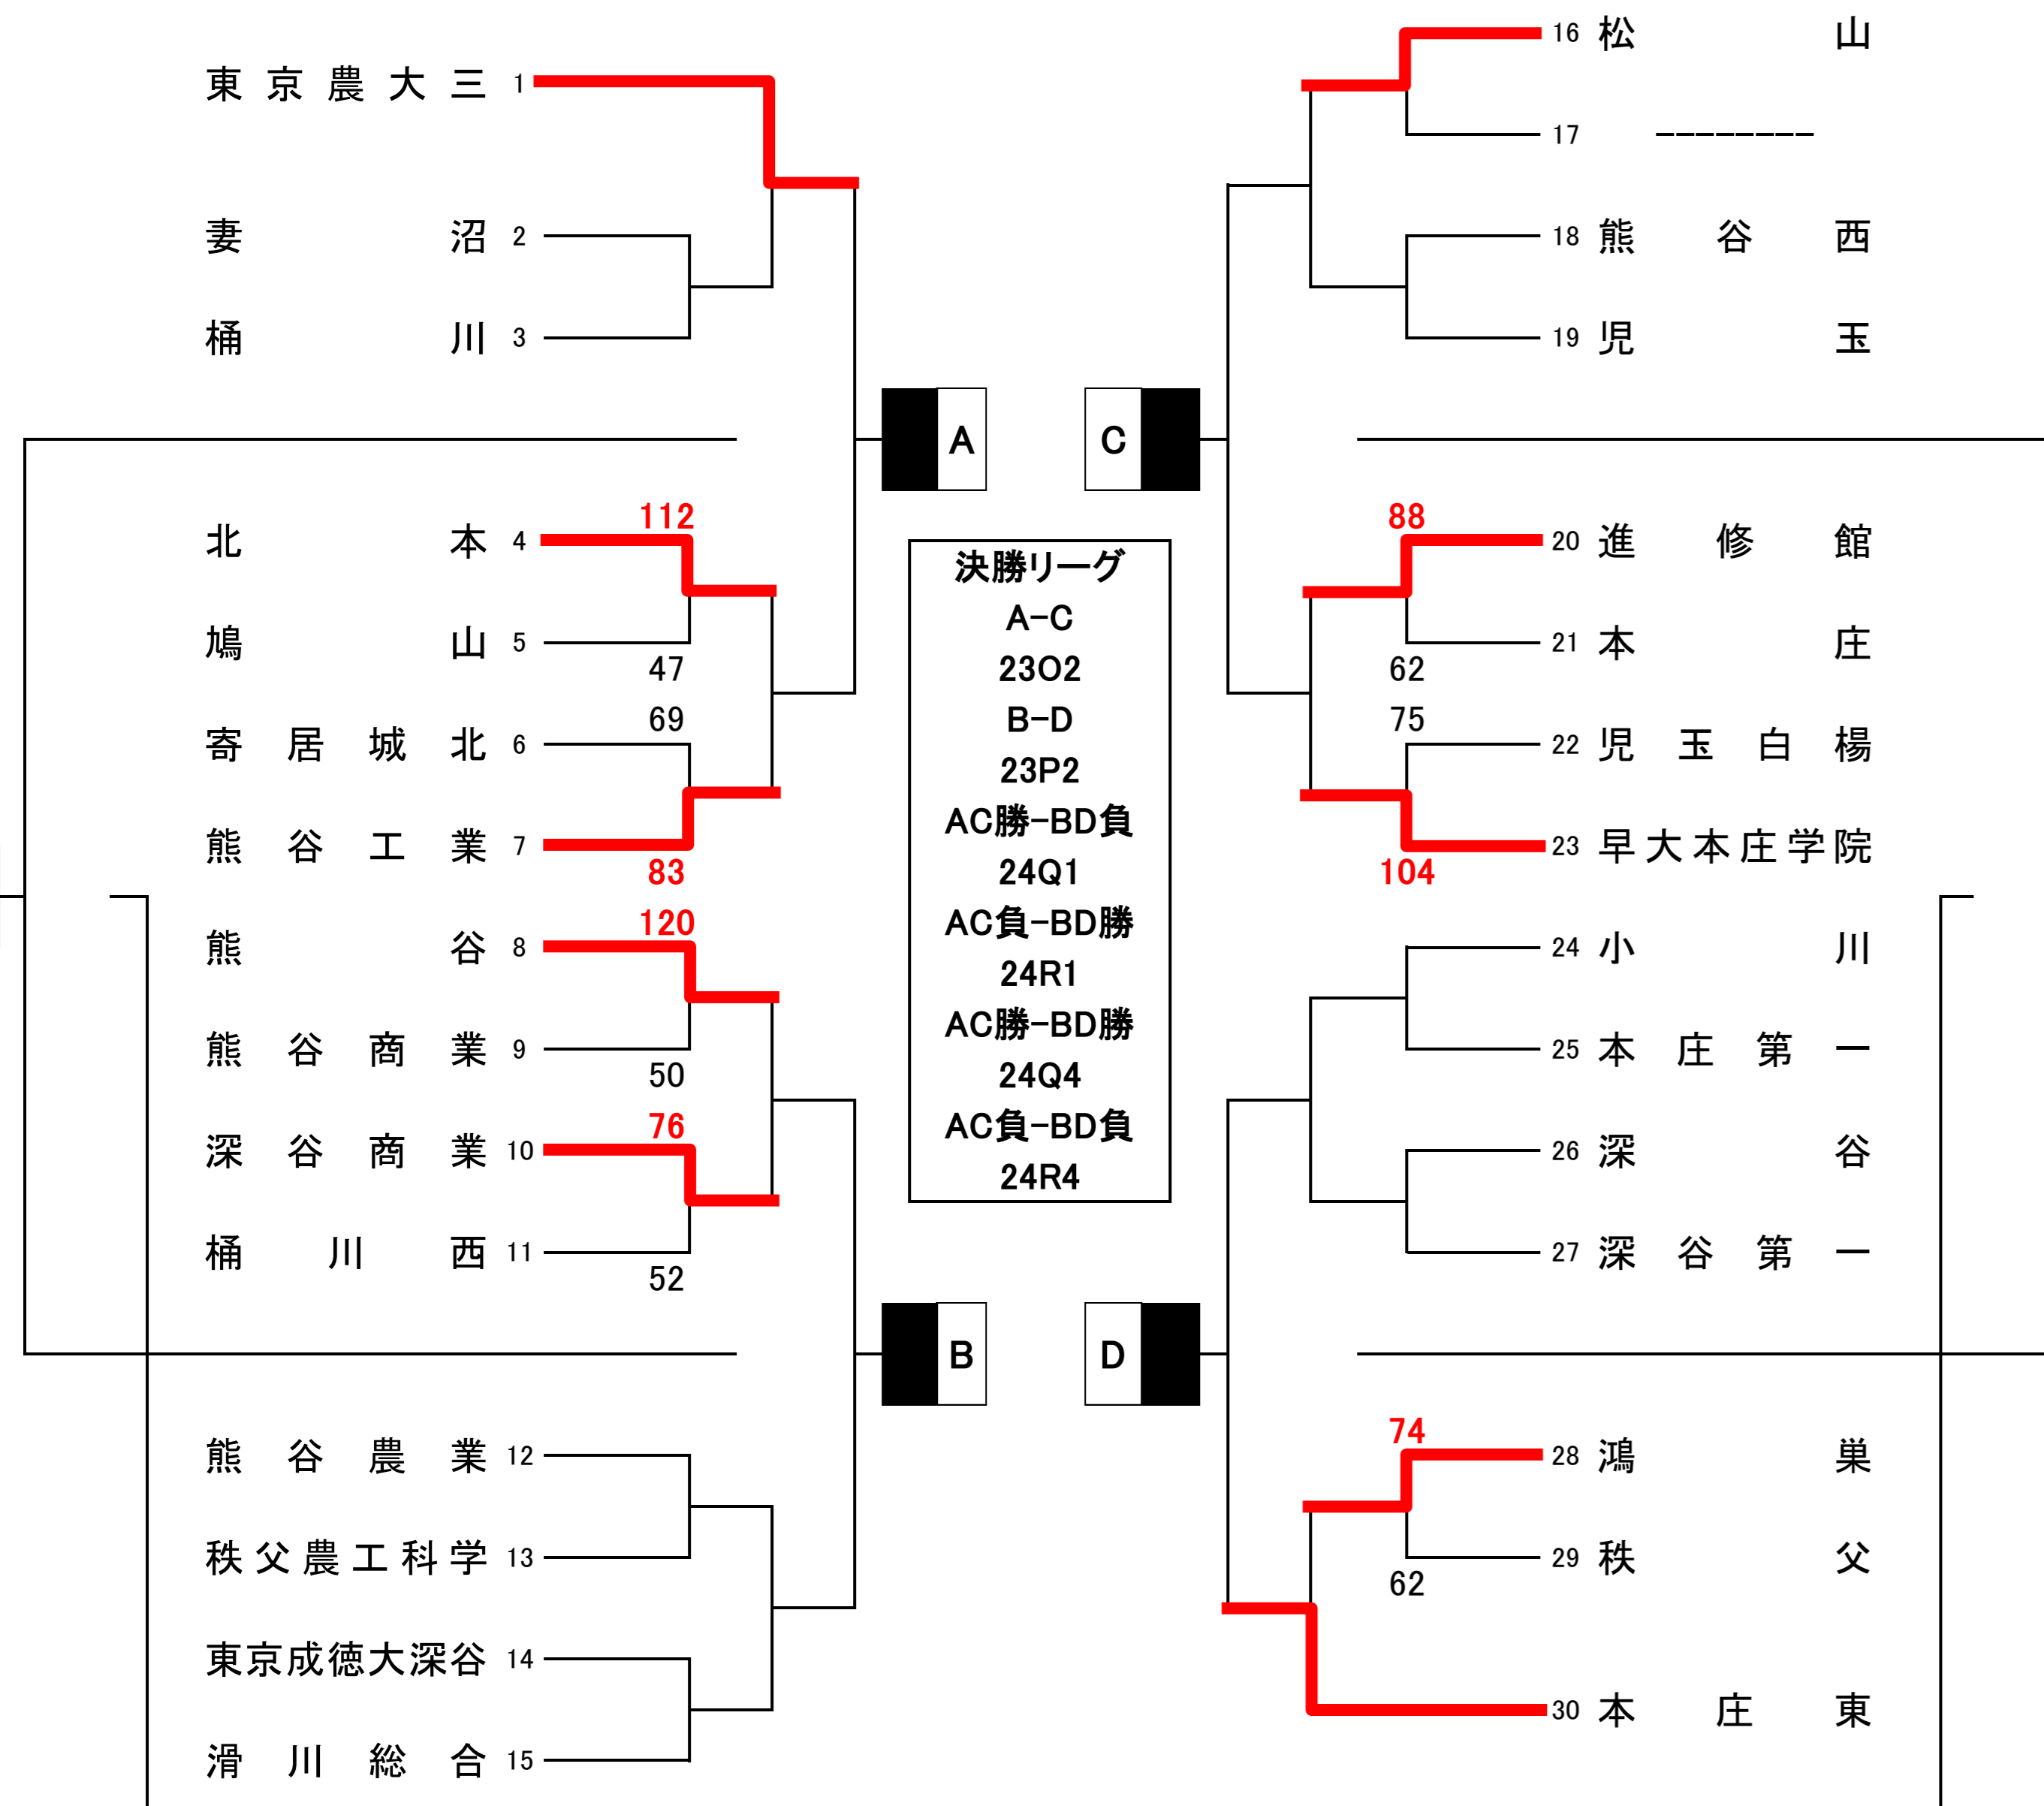

平成26年度 埼玉県新人大会 北部支部予選 勝ち上がり表

11月3日 現在

1回戦 11月2日(日) 熊谷工業高校 A B 9日(日) 鴻巣女子高校 C D 桶川西高校 E F 2回戦 15日(土) 桶川高校 G H 小川高校 J K
 3回戦・出場権決定戦 16日(日) 北本高校 L M 児玉高校 N 決勝リーグ・出場権決定戦 23日(日) 寄居城北高校 O P 24日(月) 熊谷市民体育館 Q R

男子

県大会出場権

女子

★ 試合応援に来る保護者等には、各会場の駐車場が狭いので公共の電車・バス等を利用するように連絡すること
 (桶川高校には保護者の駐車スペースは一切ありません)

学校会場	第1試合 9:30	第2試合 11:00	第3試合 12:30	第4試合 14:00	第5試合 15:30
公共体育館	第1試合 10:00	第2試合 11:30	第3試合 13:00	第4試合 14:30	※8:30から開場・準備開始 (第1試合のチーム)となります