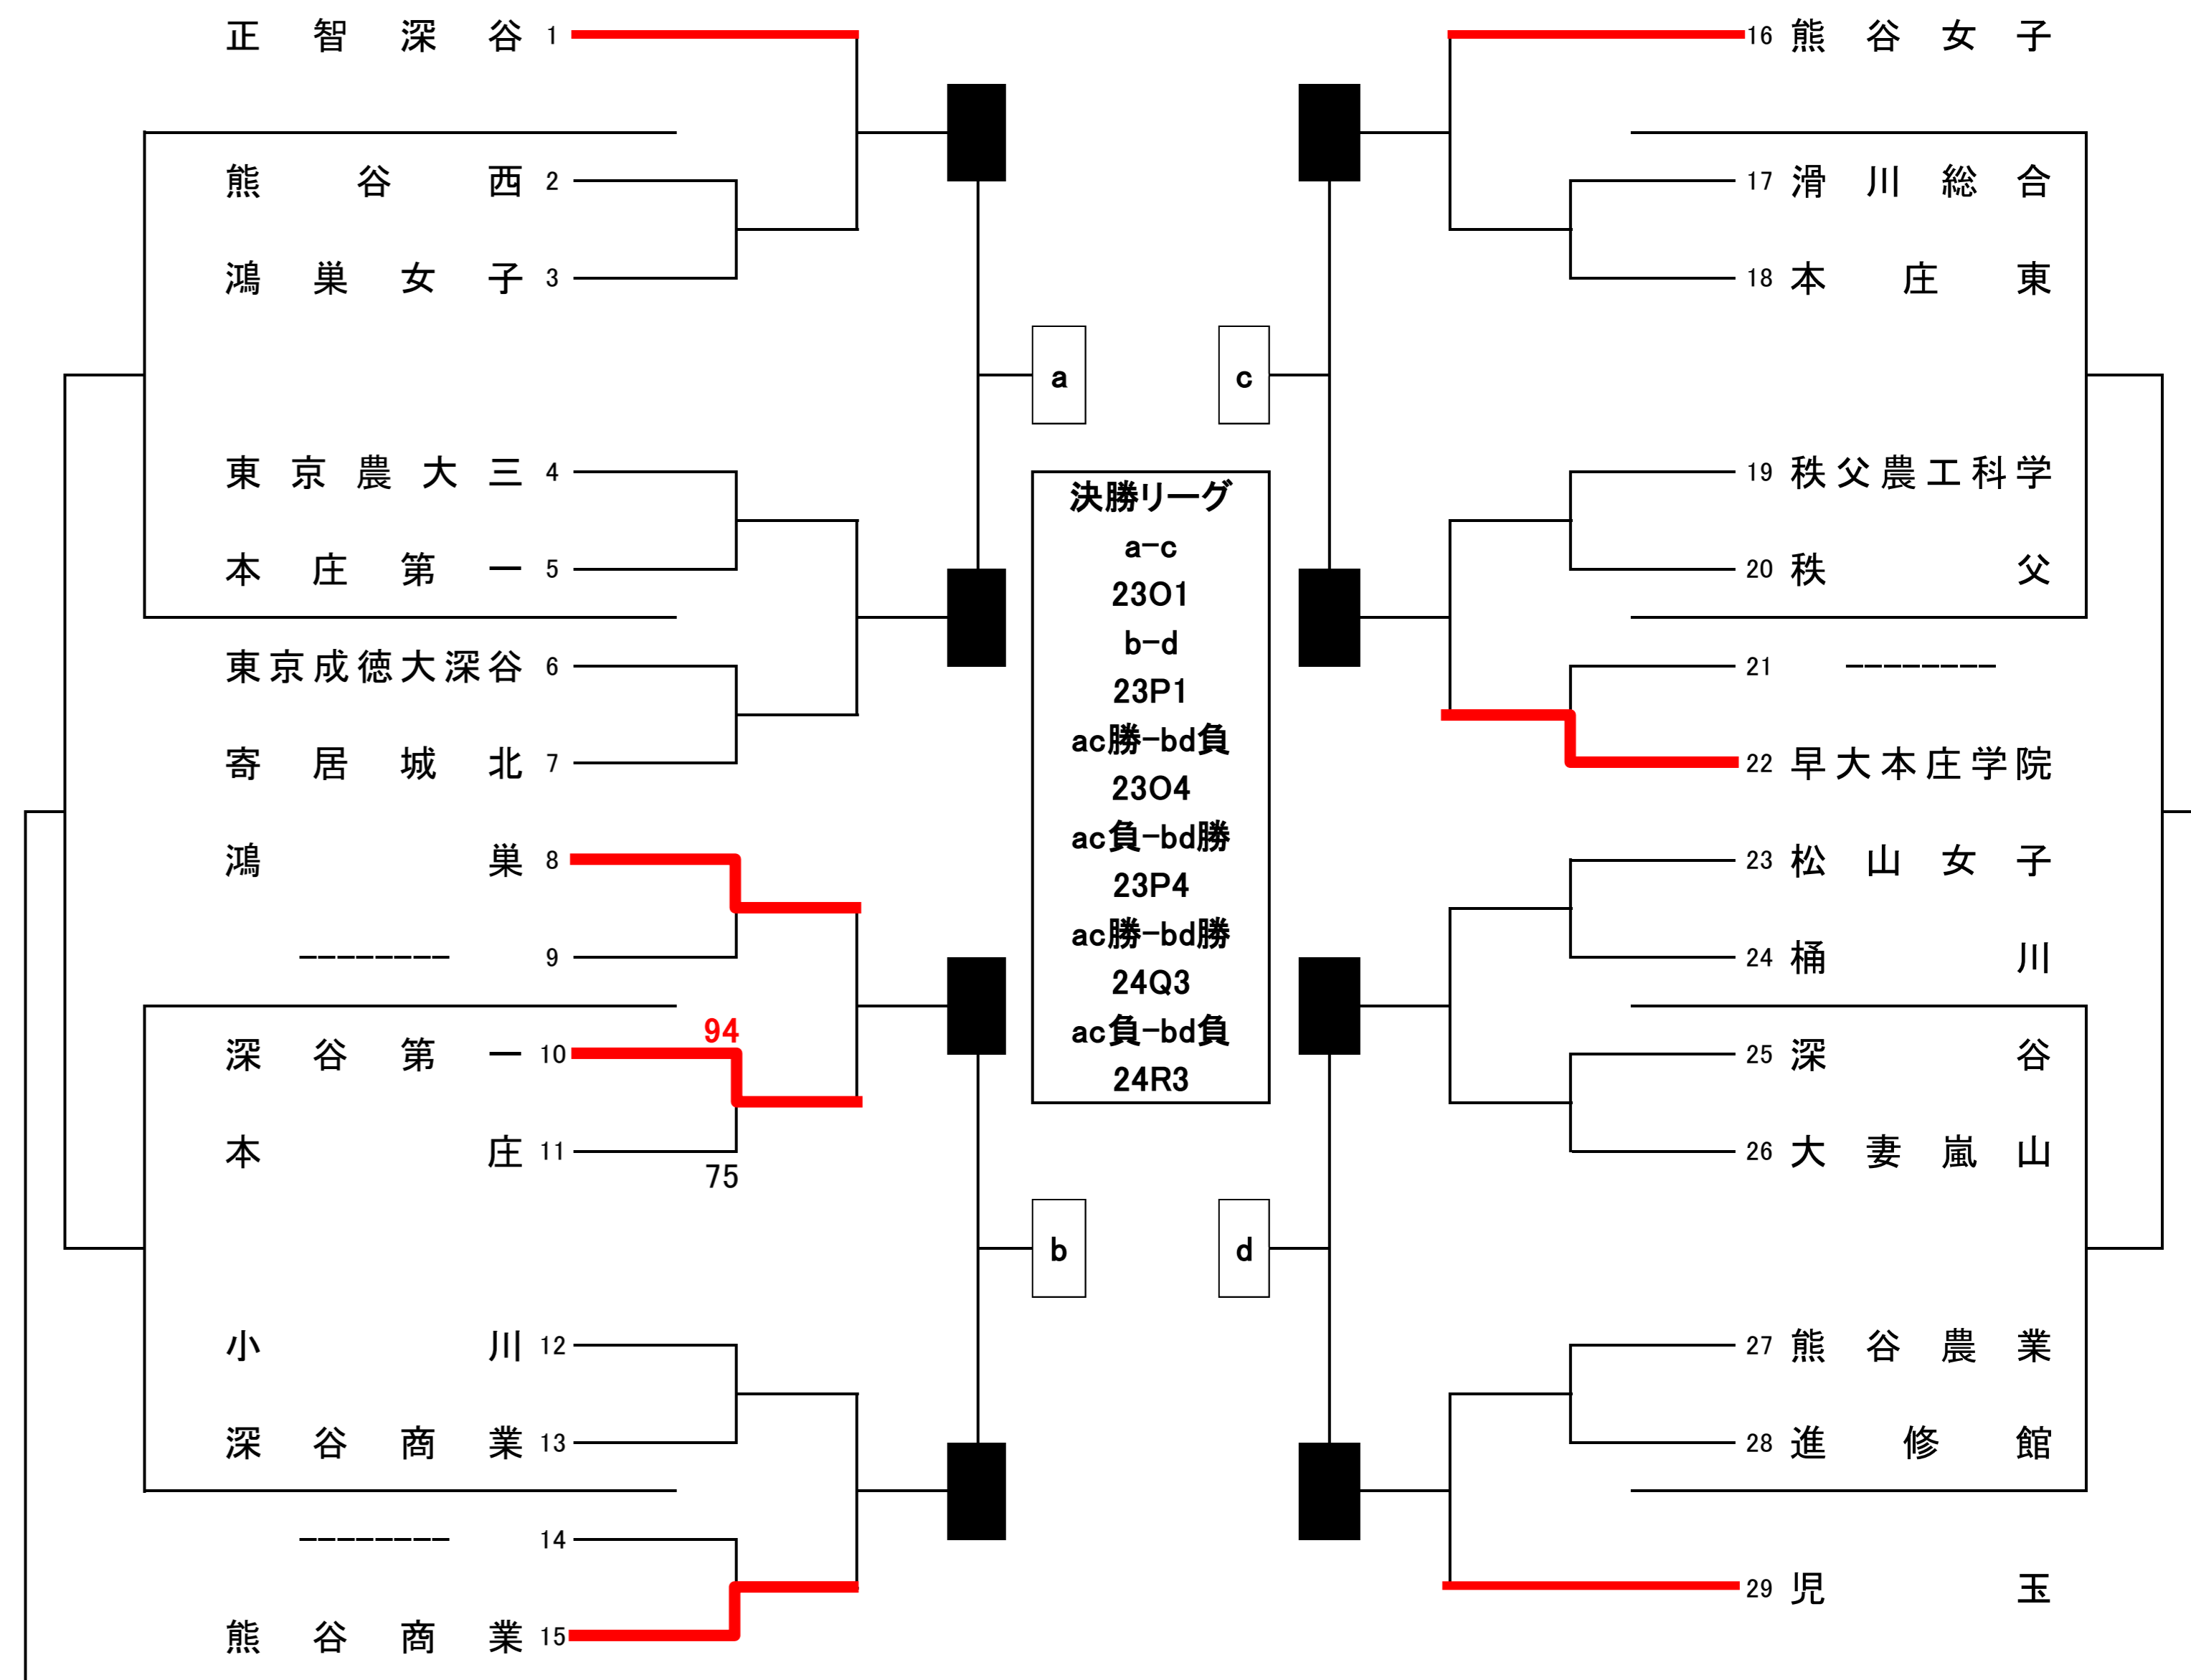

平成26年度 埼玉県新人大会 北部支部予選 勝ち上がり表

11月3日 現在

1回戦 11月2日(日) 熊谷工業高校 A B 9日(日) 鴻巣女子高校 C D 桶川西高校 E F 2回戦 15日(土) 桶川高校 G H 小川高校 J K
 3回戦・出場権決定戦 16日(日) 北本高校 L M 児玉高校 N 決勝リーグ・出場権決定戦 23日(日) 寄居城北高校 O P 24日(月) 熊谷市民体育館 Q R

男子

県大会出場権

女子

★ 試合応援に来る保護者等には、各会場の駐車場が狭いので公共の電車・バス等を利用するように連絡すること
 (桶川高校には保護者の駐車スペースは一切ありません)

学校会場	第1試合 9:30	第2試合 11:00	第3試合 12:30	第4試合 14:00	第5試合 15:30
公共体育館	第1試合 10:00	第2試合 11:30	第3試合 13:00	第4試合 14:30	※8:30から開場・準備開始 (第1試合のチーム)となります