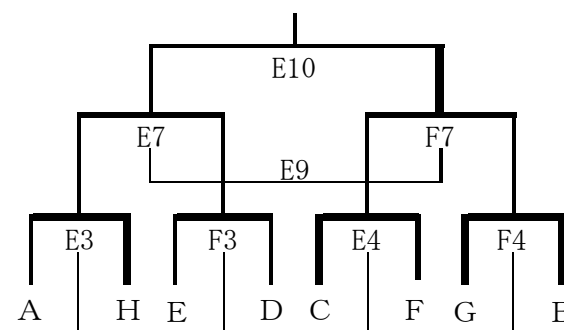

2014 県北支部技術講習会(1年生大会)モデルゲーム 男子 組み合わせ

7/26(土) 松山高校 会場(A・Bコート)

試合	時間	Aコート		審判・TO	Bコート		審判・TO
1	9:00~	B1	- B2	A2	B3	- B4	D2
2	9:45~	C1	- C2	B1	C3	- C4	B4
3	10:30~	A1	- A2	C1	D1	- D2	C4
4	11:15~	B1	- B3	A1	B2	- B4	D1
5	12:00~	C1	- C3	B3	C2	- C4	B2
6	12:45~	A2	- A3	C3	D2	- D3	C2
7	13:30~	B1	- B4	A3	B2	- B3	D3
8	14:15~	C1	- C4	B1	C2	- C3	B2
9	15:00~	A1	- A3	C1	D1	- D3	C2

7/26(土) 寄居城北高校 会場(C・Dコート)

試合	時間	Cコート		審判・TO	Dコート		審判・TO
1	9:00~	F1	- F2	E2	F3	- F4	H2
2	9:45~	G1	- G2	F1	G3	- G4	F4
3	10:30~	E1	- E2	G1	H1	- H2	G4
4	11:15~	F1	- F3	E1	F2	- F4	H1
5	12:00~	G1	- G3	F3	G2	- G4	F2
6	12:45~	E2	- E3	G3	H2	- H3	G2
7	13:30~	F1	- F4	E3	F2	- F3	H3
8	14:15~	G1	- G4	F1	G2	- G3	F2
9	15:00~	E1	- E3	G1	H1	- H3	G2

予選グループ

	1	2	3	4
A	正智深谷	桶川	熊谷商業	
B	松山	桶川西	熊谷農業	鳩山
C	小川	北本	鴻巣	妻沼
D	熊谷	熊谷工業	熊谷西	
E	本庄東	児玉	深谷	
F	秩父	児玉白楊	滑川総合	本庄
G	早大本庄	進修館	深谷商業	寄居城北
H	深谷第一	成徳深谷	本庄第一	

7/27(日) 児玉高校 会場(E・Fコート)

1	9:15~
2	10:00~
3	10:45~
4	11:30~
5	12:15~
6	13:00~
7	13:45~
8	14:30~
9	15:15~
10	16:00~

実施方法

1. 1日目は予選リーグを行い各ブロック1位が2日目の決勝トーナメントへ進出できる。
2. 他チーム・上級生との合同チームは2日目に進出できない。
3. 2ピリオドの試合を正規ゲームと同様に行う(時間もすべて止める)。
4. 2ピリオド目でコートチェンジを行い4ピリオド扱いとして試合を行う。
5. 同点の場合、3分間の延長戦を勝敗が決まるまで行う。(タイムアウトは無し)
6. ピリオド間は2分、試合間は5分とする。
7. タイムアウトは各ピリオド1回とることができる。
8. 1日目の審判・TOは表のとおり、2日目については第1試合のTOは第3試合のチームがそれ以降は負けチームが行う。
9. 2日間ともユニホーム、リバーシブルどちらでの出場も可とする。