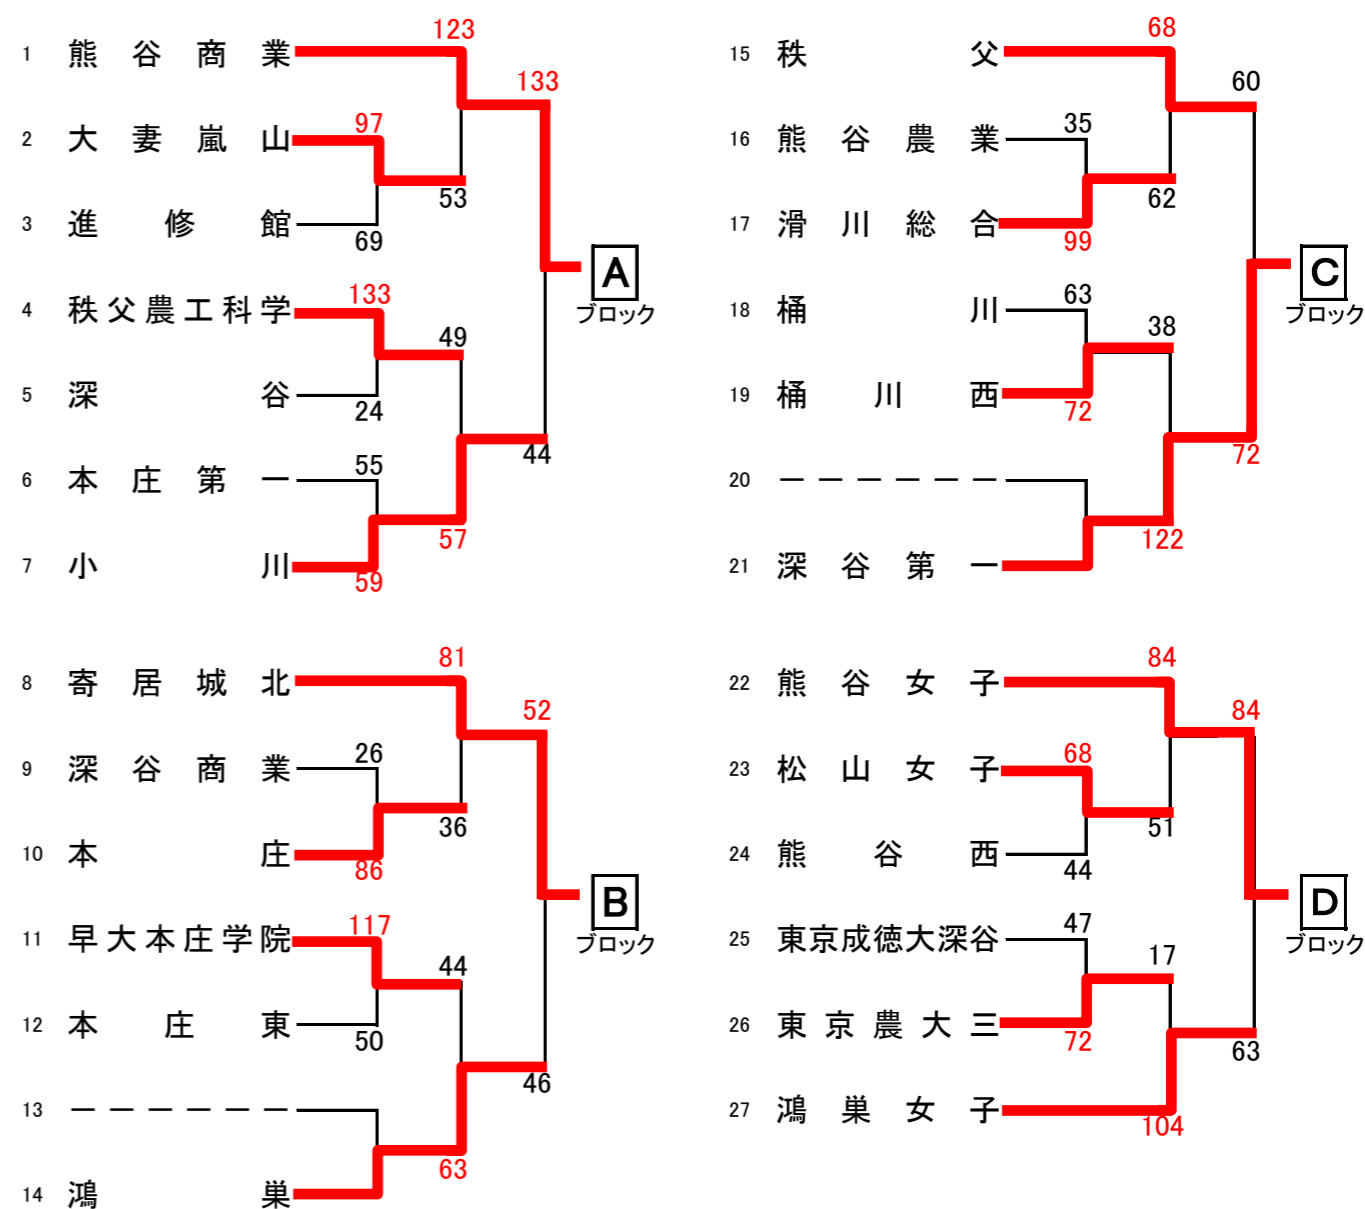

平成26年度 埼玉県北部支部選手権大会

4月27日(日)大妻嵐山高校 29日(火)熊谷農業高校、北本高校 5月4日(日)熊谷商業高校、熊谷西高校 5日(月)熊谷市民体育館

[男子]

[女子]

県大会出場校(男子)
 正智深谷高校
 東京農大三高校
 熊谷高校
 秩父農工科学高校
 本庄東高校
 早大本庄学院

<県大会シードについて>

◆ 男子 正智深谷、東京農大三は支部選手権大会の出場はありません

県大会出場校(女子)
 正智深谷高校
 児玉高校
 熊谷商業高校
 寄居城北学高校
 深谷第一高校
 熊谷女子高校

<県大会シードについて>

◆ 女子 正智深谷、児玉は支部選手権大会の出場はありません