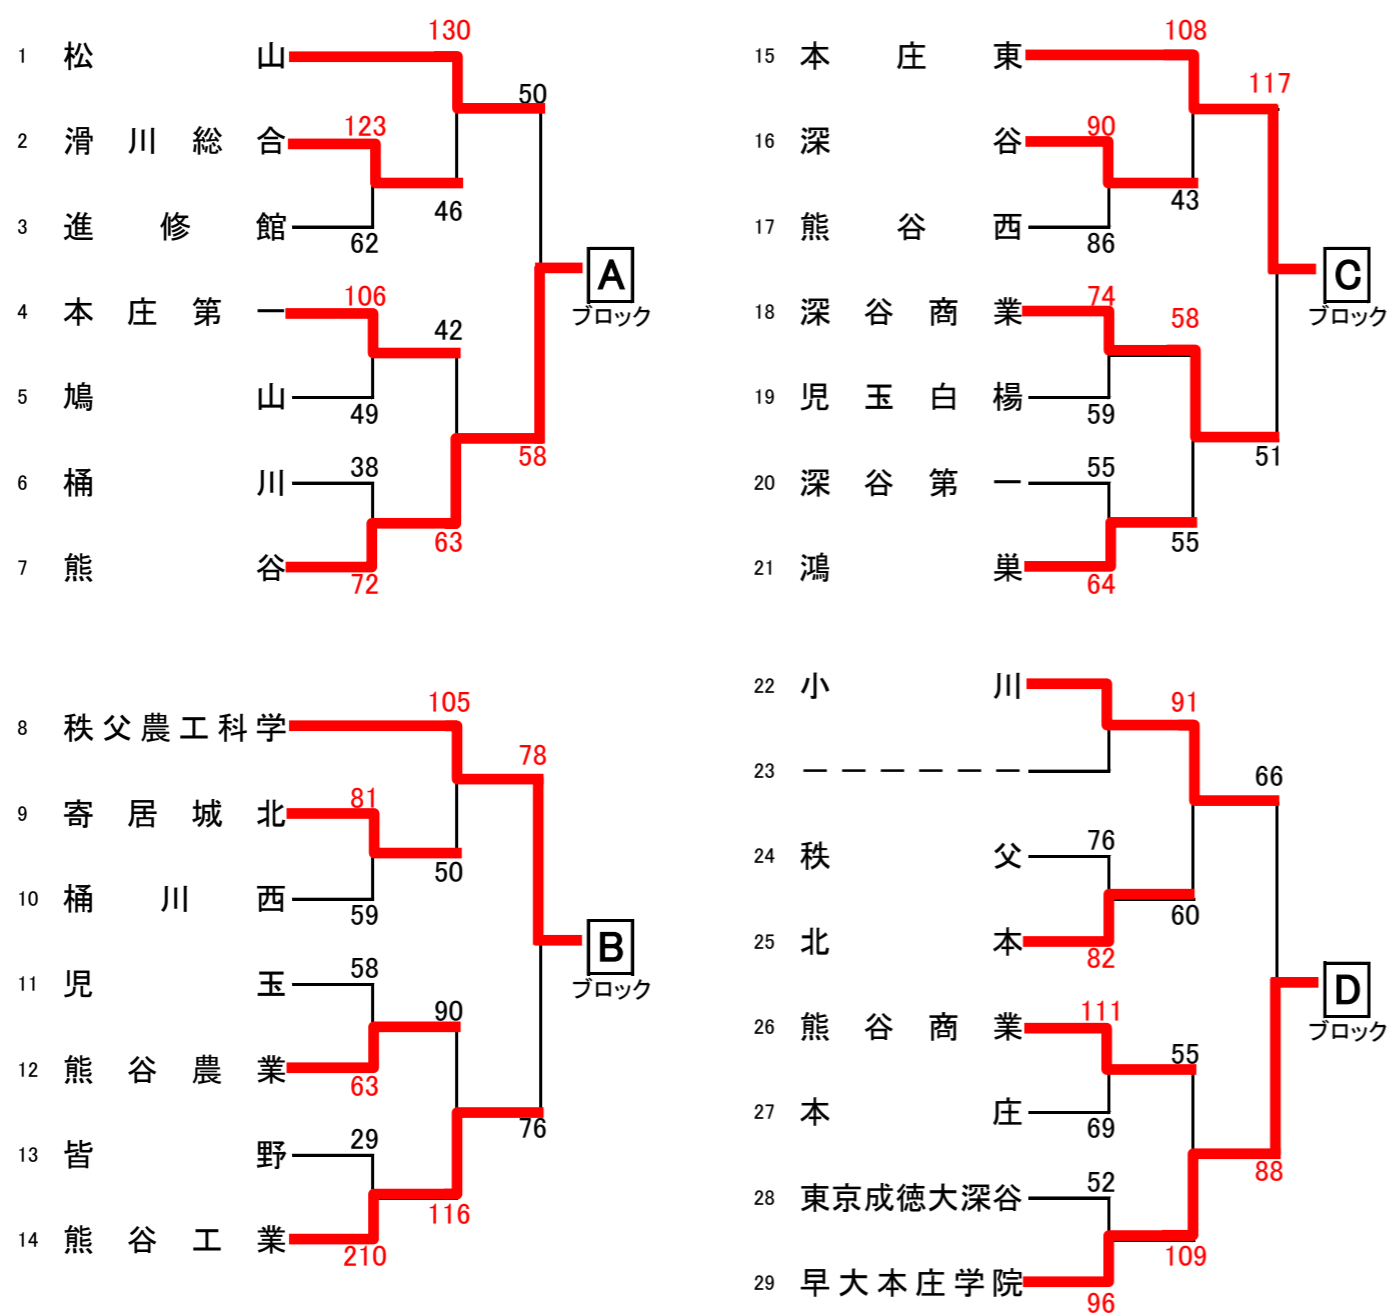

平成26年度 埼玉県北部支部選手権大会

4月27日(日)大妻嵐山高校 29日(火)熊谷農業高校、北本高校 5月4日(日)熊谷商業高校、熊谷西高校 5日(月)熊谷市民体育館

[男子]

[女子]

県大会出場校(男子)
 正智深谷高校
 東京農大三高校
 熊谷高校
 秩父農工科学高校
 本庄東高校
 早大本庄学院

<県大会シードについて>

◆ 男子 正智深谷、東京農大三は支部選手権大会の出場はありません

県大会出場校(女子)
 正智深谷高校
 児玉高校
 熊谷商業高校
 寄居城北学高校
 深谷第一高校
 熊谷女子高校

<県大会シードについて>

◆ 女子 正智深谷、児玉は支部選手権大会の出場はありません