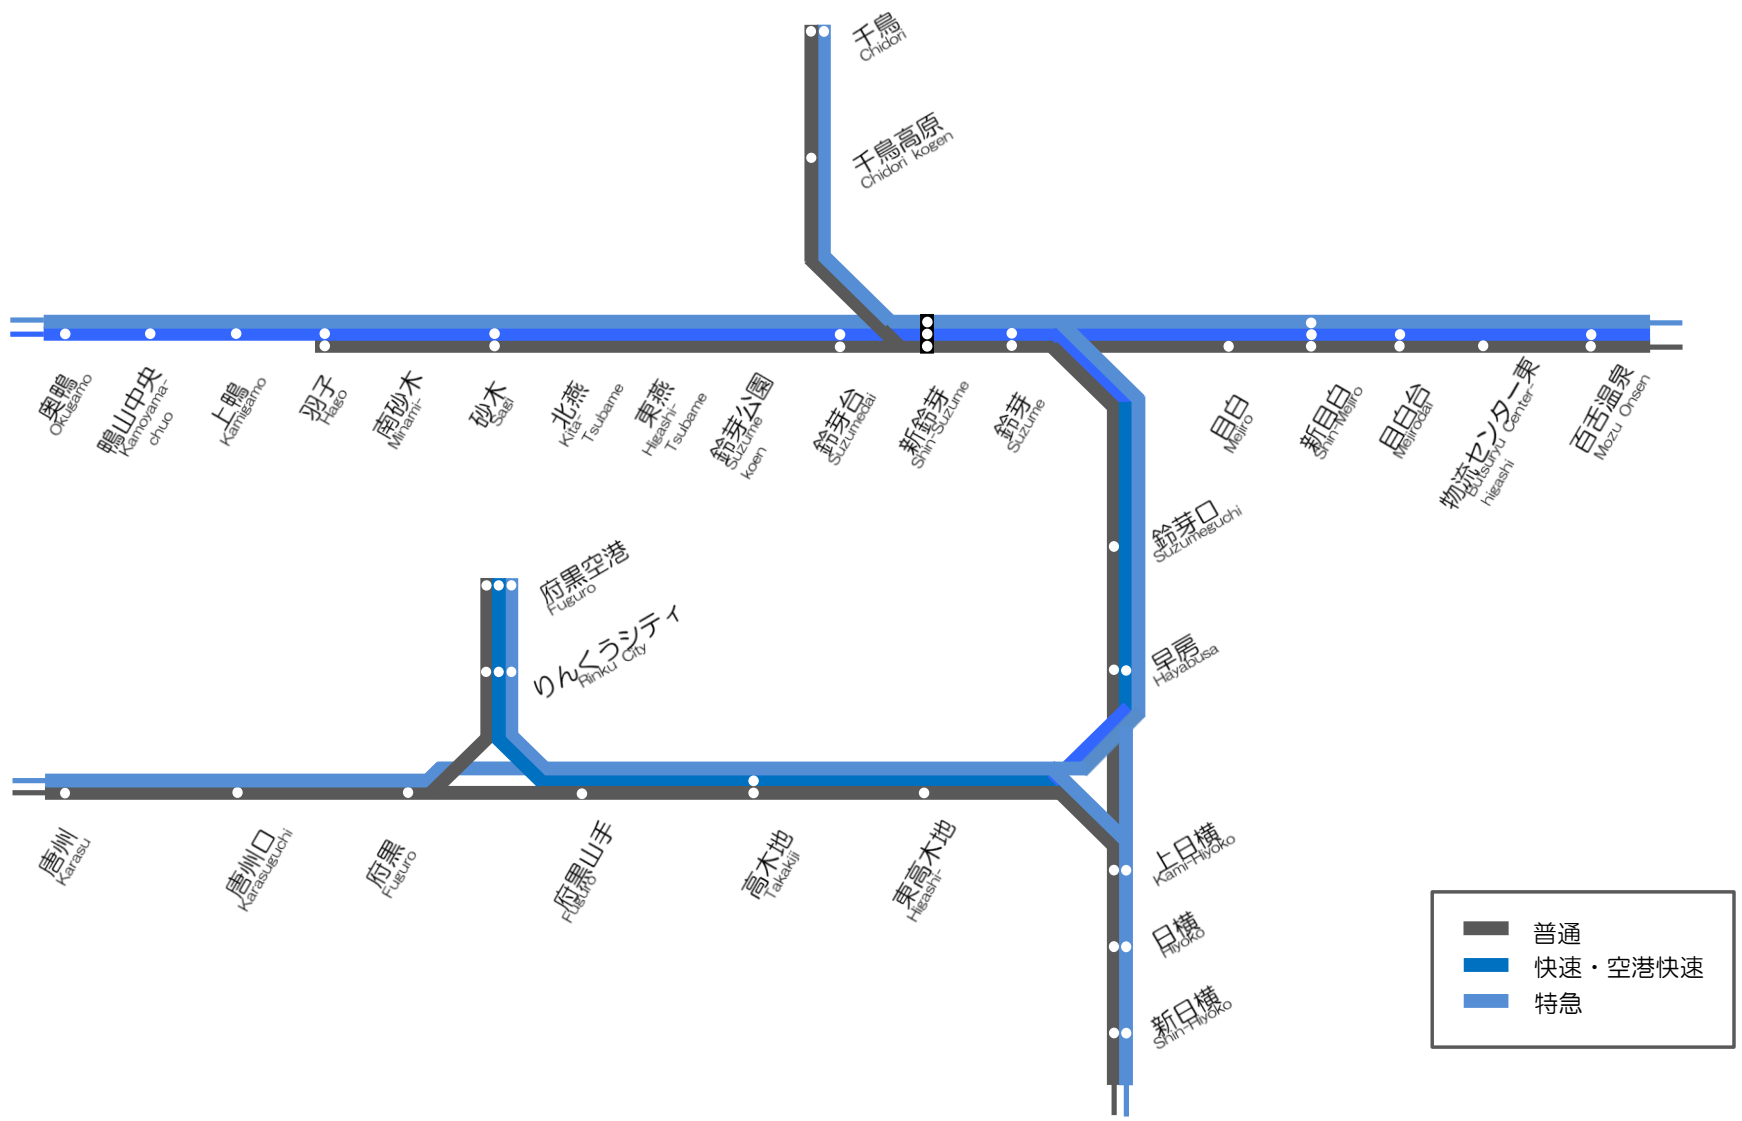

路線図

南摂急行電鉄 鈴芽支社

	普通
	快速・空港快速
	特急